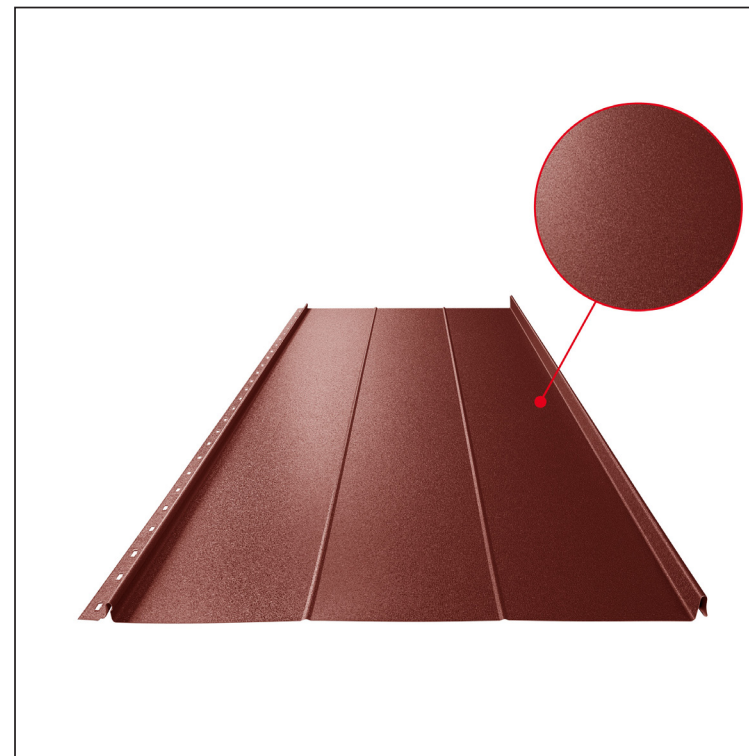

TEHNIČNI LIST

STREŠNI PANEL CLICK 515 R

CLICK-515 R

Različica 515

OCM Pocinkano barvano MATT – Vinsko rdeča MATT – RAL 3009

| Tehnični parametri [mm] | |
|-------------------------|-----------------------|
| Pokrivna širina | 515 |
| Skupna širina | 547 |
| Razvita širina | 625 |
| Višina profila | 25 |
| Debelina pločevine | 0,50 |
| Dolžina kritine | min. 800 – maks. 8000 |

| | | | | | | | | |
|--------------|---------------------------|-------|------------|-------------|------|------------------------|------------------------|--|
| INDEKS | | DATUM | | PODPIS | | KJG QUALITY® | Scan code for 3D model | |
| SPREMEMBA | | | | | | | | |
| OZN. MAT. | | R.O. | MASA kg | MER. | | | | |
| DIM.-POLIZD. | | | | | | | | |
| POM. OPR. | | | STN | RAZVRS.ŠT. | | | | |
| SEST. | Ing. Kluska M. | | OP. | ŠT.POZICIJE | | | | |
| PREIZK. | | | | | | | | |
| TEHNOL. | TEHNOL. | | STARA SK. | ŠT.SK. | | | | |
| NAZIV | Strešni panel CLICK 515 R | | Št. strani | CLICK-515 R | Str. | | | |