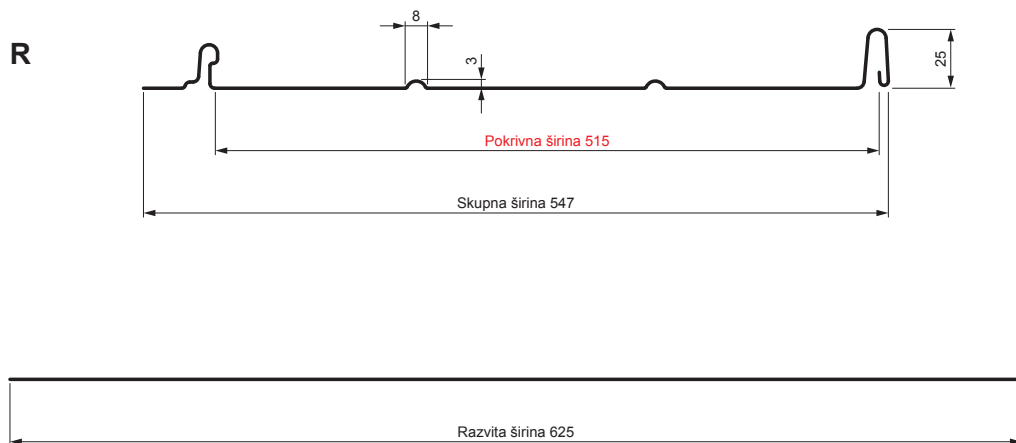

TEHNIČNI LIST

STREŠNI PANEL CLICK 515 R

CLICK-515 R

Različica 515

OCM Pocinkano barvano MATT – Vinsko rdeča MATT – RAL 3009

| Tehnični parametri [mm] | |
|-------------------------|-----------------------|
| Pokrivna širina | 515 |
| Skupna širina | 547 |
| Razvita širina | 625 |
| Višina profila | 25 |
| Debelina pločevine | 0,50 |
| Dolžina kritine | min. 800 – maks. 8000 |

| | | | | | | | | |
|--------------|---------------------------|-------|------------|-------------|------|------------------------|------------------------|--|
| INDEKS | | DATUM | | PODPIS | | KJG QUALITY® | Scan code for 3D model | |
| SPREMEMBA | | | | | | | | |
| OZN. MAT. | | R.O. | MASA kg | MER. | | | | |
| DIM.-POLIZD. | | | | | | | | |
| POM. OPR. | | | STN | RAZVRS.ŠT. | | | | |
| SEST. | Ing. Kluska M. | | OP. | ŠT.POZICIJE | | | | |
| PREIZK. | | | | | | | | |
| TEHNOL. | TEHNOL. | | STARA SK. | ŠT.SK. | | | | |
| NAZIV | Strešni panel CLICK 515 R | | Št. strani | CLICK-515 R | Str. | | | |