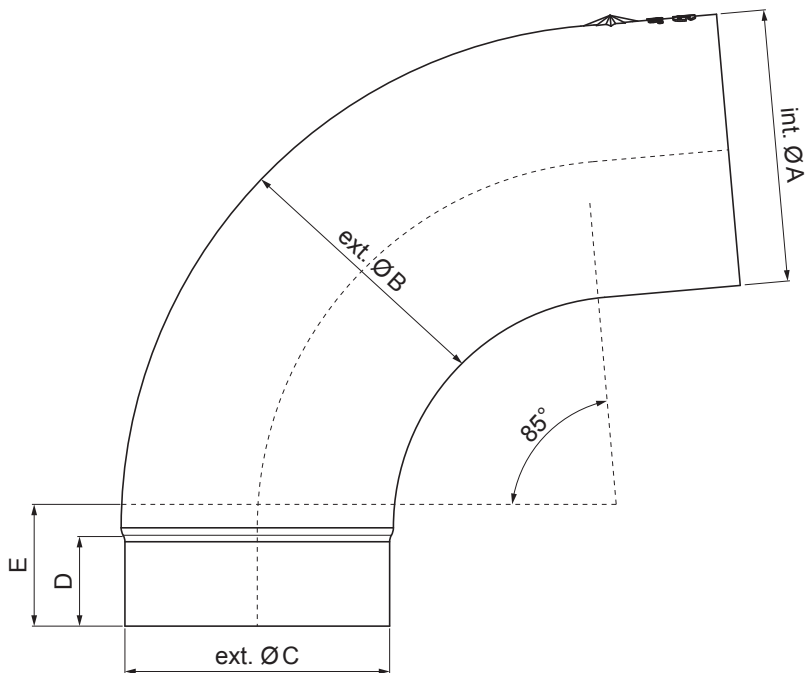

TEHNIČNI LIST

ODTOČNO KOLENO 85°

P-PKR

IC Pocinkano barvano – Črna intenzivno – RAL 9005

Dimenzije [mm]					
Nominalna velikost	Ø A	Ø B	Ø C	D	E
80	80,4	79,0	76,9	28	40
100	100,4	99,0	96,8	35	50
120	120,3	119,0	116,7	42	60

INDEKS			DATUM	PODPIS	KJG QUALITY®	Scan code for 3D model 
SPREMEMBA						
OZN. MAT.			R.O.	MASA kg	MER.	
DIM.-POLIZD.					STN	RAZVRS.ŠT.
POM. OPR.					OP.	ŠT.POZICIJE
SEST.	Ing. Kluska M.					
PREIZK.						
TEHNOL.	TEHNOL.			STARA SK.	ŠT.SK.	
NAZIV	Odtočno koleno 85°			Št. strani	P-PKR	Str. 