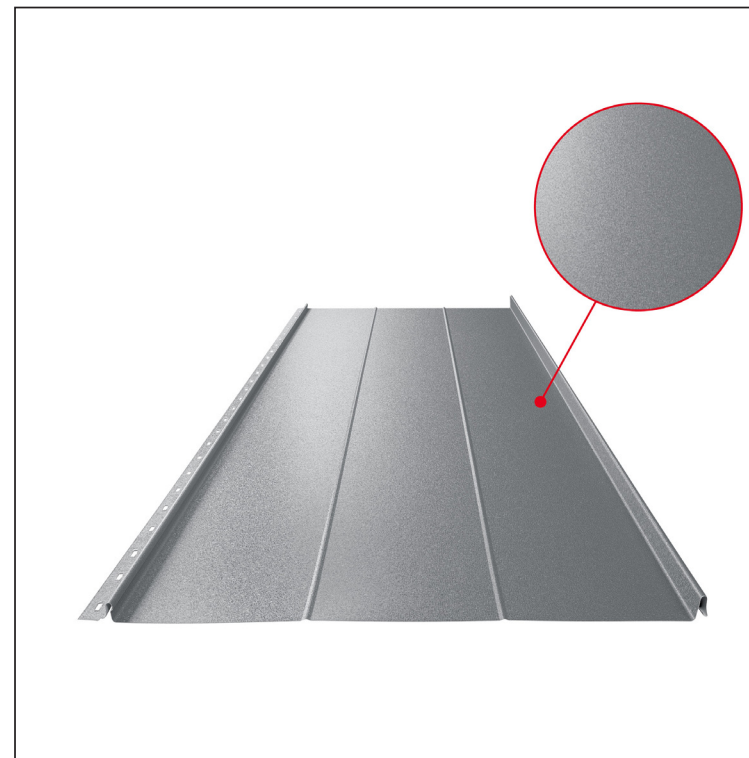

TEHNIČNI LIST

STREŠNI PANEL CLICK 515 R

CLICK-515 R

Različica 515

PSM Pocinkano barvano MATT – Prašno siva MATT – RAL 7037

Tehnični parametri [mm]	
Pokrivna širina	515
Skupna širina	547
Razvita širina	625
Višina profila	25
Debelina pločevine	0,50
Dolžina kritine	min. 800 – maks. 8000

INDEKS		DATUM		PODPIS			
SPREMEMBA							
OZN. MAT.		R.O.		MASA kg		MER.	
DIM.-POLIZD.							
POM. OPR.				STN		RAZVRS.ŠT.	
SEST.	Ing. Kluska M.			OP.		ŠT.POZICIJE	
PREIZK.							
TEHNOL.		TEHNOL.		STARA SK.		ŠT.SK.	
NAZIV	Strešni panel CLICK 515 R			Št. strani	CLICK-515 R		Str.