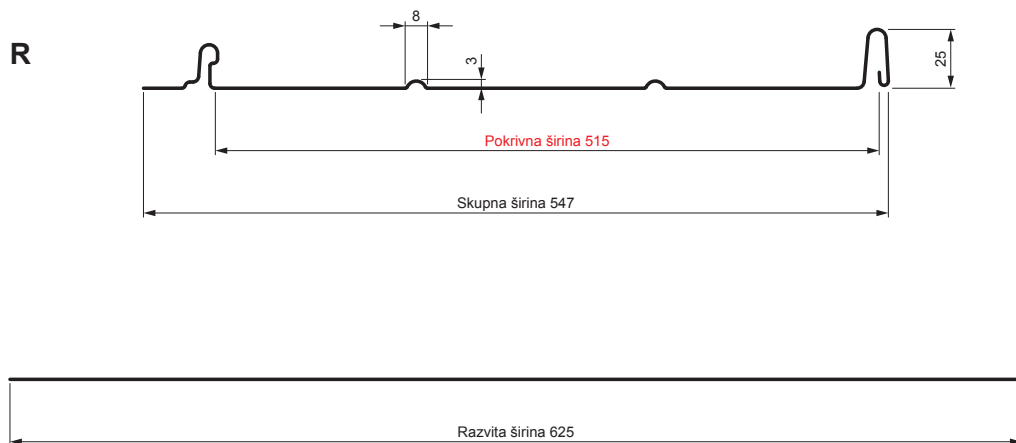

# STREŠNI PANEL CLICK 515 R

## Različica 515

PSM Pocinkano barvano MATT – Prašno siva MATT – RAL 7037

Tehnični parametri [mm]	
Pokrivna širina	515
Skupna širina	547
Razvita širina	625
Višina profila	25
Debelina pločevine	0,50
Dolžina kritine	min. 800 – maks. 8000

INDEKS		DATUM		PODPIS			
SPREMEMBA							
OZN. MAT.		R.O.	MASA kg	MER.			
DIM.-POLIZD.							
POM. OPR.			STN	RAZVRS.ŠT.			
SEST.	Ing. Kluska M.		OP.	ŠT.POZICIJE			
PREIZK.							
TEHNOL.	TEHNOL.		STARA SK.	ŠT.SK.			
NAZIV	Strešni panel CLICK 515 R		Št. strani	CLICK-515 R		Str.	