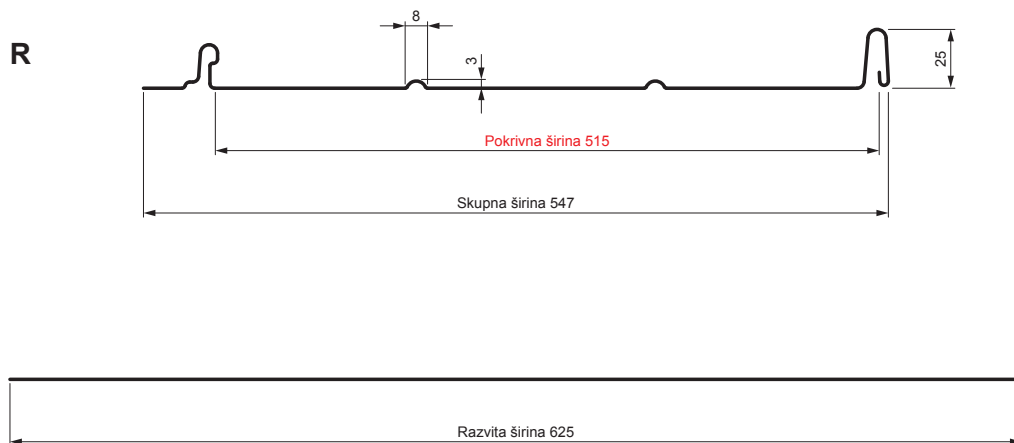

TEHNIČNI LIST

STREŠNI PANEL CLICK 515 R

CLICK-515 R

Različica 515

PSM Pocinkano barvano MATT – Prašno siva MATT – RAL 7037

Tehnični parametri [mm]	
Pokrivna širina	515
Skupna širina	547
Razvita širina	625
Višina profila	25
Debelina pločevine	0,50
Dolžina kritine	min. 800 – maks. 8000

INDEKS		DATUM		PODPIS			
SPREMEMBA							
OZN. MAT.		R.O.		MASA kg		MER.	
DIM.-POLIZD.							
POM. OPR.				STN		RAZVRS.ŠT.	
SEST.	Ing. Kluska M.			OP.		ŠT.POZICIJE	
PREIZK.							
TEHNOL.		TEHNOL.		STARA SK.		ŠT.SK.	
NAZIV	Strešni panel CLICK 515 R			Št. strani	CLICK-515 R		Str.