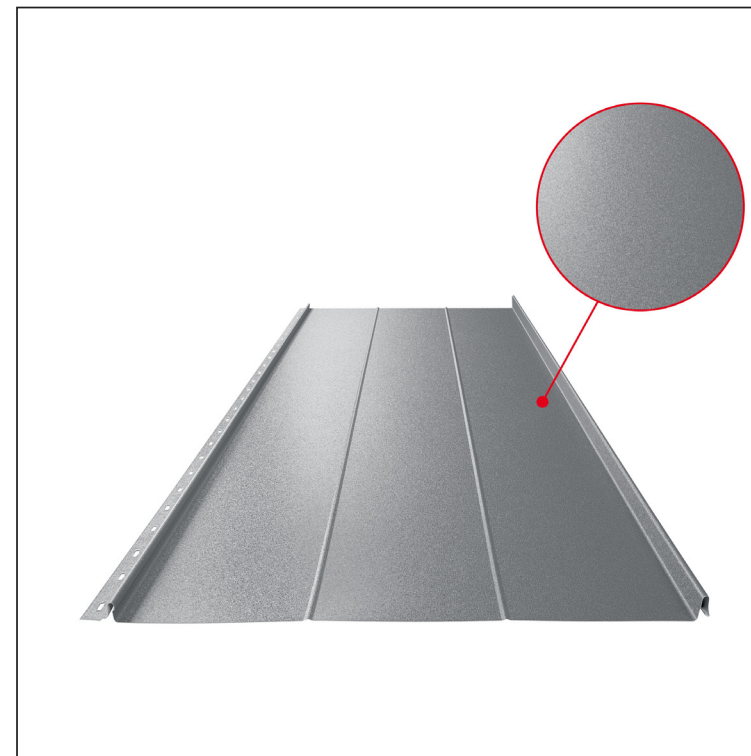

TEHNIČNI LIST

STREŠNI PANEL CLICK 515 R

CLICK-515 R

Različica 515

PSM Pocinkano barvano MATT – Prašno siva MATT – RAL 7037

Tehnični parametri [mm]	
Pokrivna širina	515
Skupna širina	547
Razvita širina	625
Višina profila	25
Debelina pločevine	0,50
Dolžina kritine	min. 800 – maks. 8000

INDEKS		DATUM		PODPIS			
SPREMEMBA							
OZN. MAT.		R.O.		MASA kg		MER.	
DIM.-POLIZD.							
POM. OPR.				STN		RAZVRS.ŠT.	
SEST.	Ing. Kluska M.			OP.		ŠT.POZICIJE	
PREIZK.							
TEHNOL.		TEHNOL.		STARA SK.		ŠT.SK.	
NAZIV	Strešni panel CLICK 515 R			Št. strani	CLICK-515 R		Str.