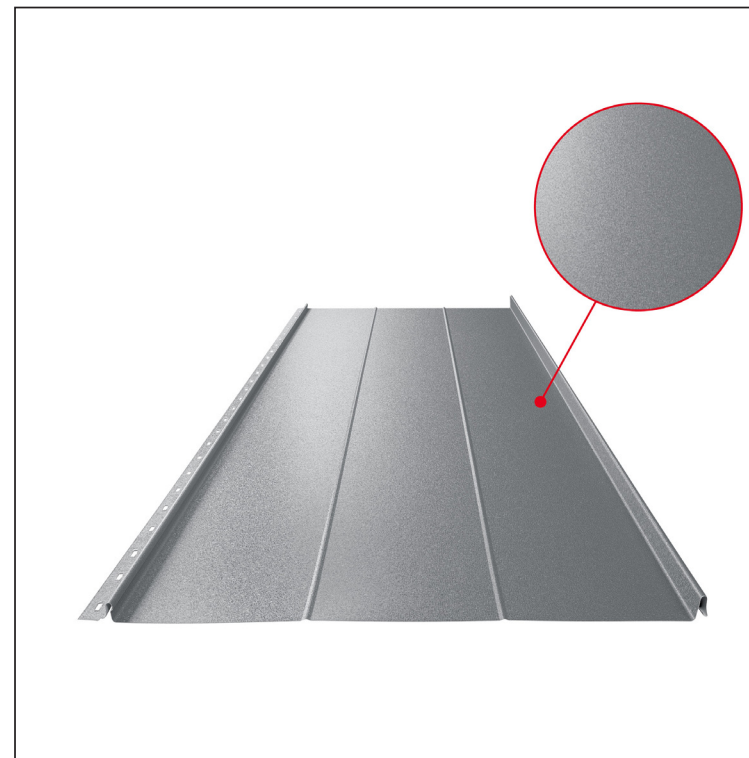

TEHNIČNI LIST

STREŠNI PANEL CLICK 515 R

CLICK-515 R

Različica 515

PSM Pocinkano barvano MATT – Prašno siva MATT – RAL 7037

Tehnični parametri [mm]	
Pokrivna širina	515
Skupna širina	547
Razvita širina	625
Višina profila	25
Debelina pločevine	0,50
Dolžina kritine	min. 800 – maks. 8000

INDEKS		DATUM		PODPIS			
SPREMEMBA							
OZN. MAT.		R.O.		MASA kg		MER.	
DIM.-POLIZD.							
POM. OPR.				STN		RAZVRS.ŠT.	
SEST.	Ing. Kluska M.			OP.		ŠT.POZICIJE	
PREIZK.							
TEHNOL.		TEHNOL.		STARA SK.		ŠT.SK.	
NAZIV	Strešni panel CLICK 515 R			Št. strani	CLICK-515 R		Str.

Kreirano: 06.06.2026 02:33:35

Tehnične spremembe pridržane