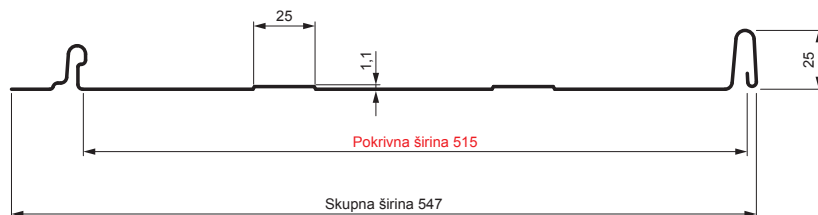

# CLICK-515 T25

Različica 515

T25

Pocinkano barvano MATT – Antracit MATT – RAL 7016

Tehnični parametri [mm]	
Pokrivna širina	515
Skupna širina	547
Razvita širina	625
Višina profila	25
Debelina pločevine	0,50
Dolžina kritine	min. 800 – maks. 8000