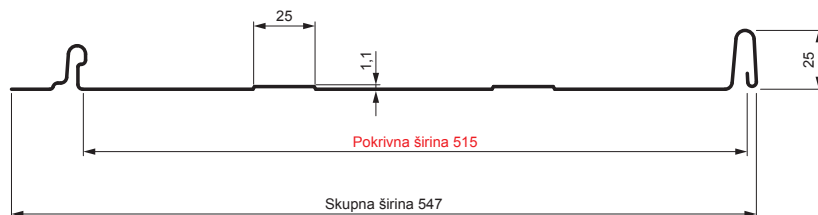

# CLICK-515 T25

Različica 515

T25

**ANM** Pocinkano barvano MATT – Antracit MATT – RAL 7016

Tehnični parametri [mm]	
Pokrivna širina	515
Skupna širina	547
Razvita širina	625
Višina profila	25
Debelina pločevine	0,50
Dolžina kritine	min. 800 – maks. 8000

INDEKS		DATUM	PODPIS	<b>KJG</b> QUALITY®	Scan code for 3D model
SPREMEMBA					
OZN. MAT.		R.O.	MASA kg	MER.	
DIM.-POLIZD.					
POM. OPR.			STN	RAZVRS.ŠT.	
SEST.	Ing. Kluska M.		OP.	ŠT.POZICIJE	
PREIZK.					
TEHNOL.	TEHNOL.		STARA SK.	ŠT.SK.	
NAZIV	Strešni panel CLICK 515 T25		Št. strani	CLICK-515 T25	Str.