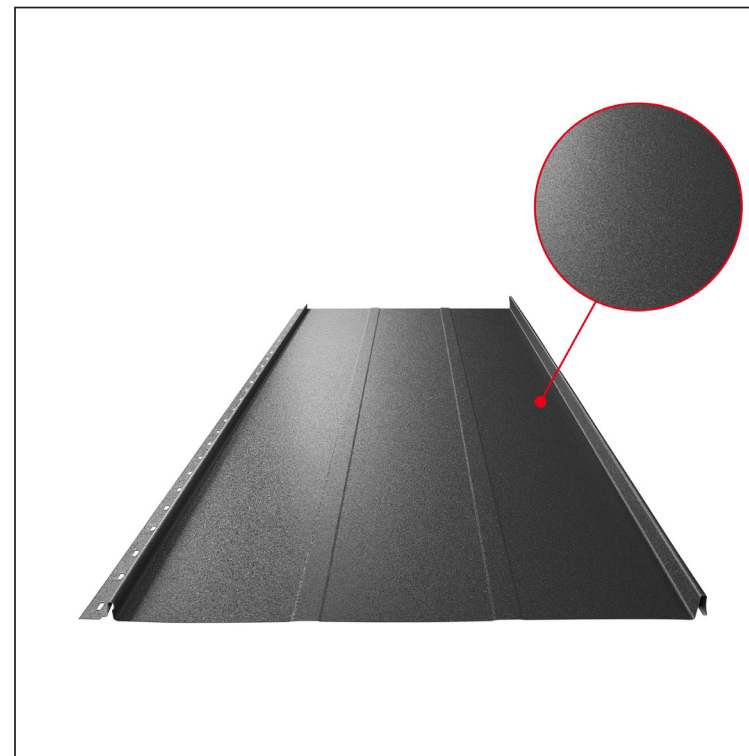

# STREŠNI PANEL CLICK 515 T25

# CLICK-515 T25

Različica 515

T25

Pocinkano barvano MATT – Antracit MATT – RAL 7016

Tehnični parametri [mm]	
Pokrivna širina	515
Skupna širina	547
Razvita širina	625
Višina profila	25
Debelina pločevine	0,50
Dolžina kritine	min. 800 – maks. 8000