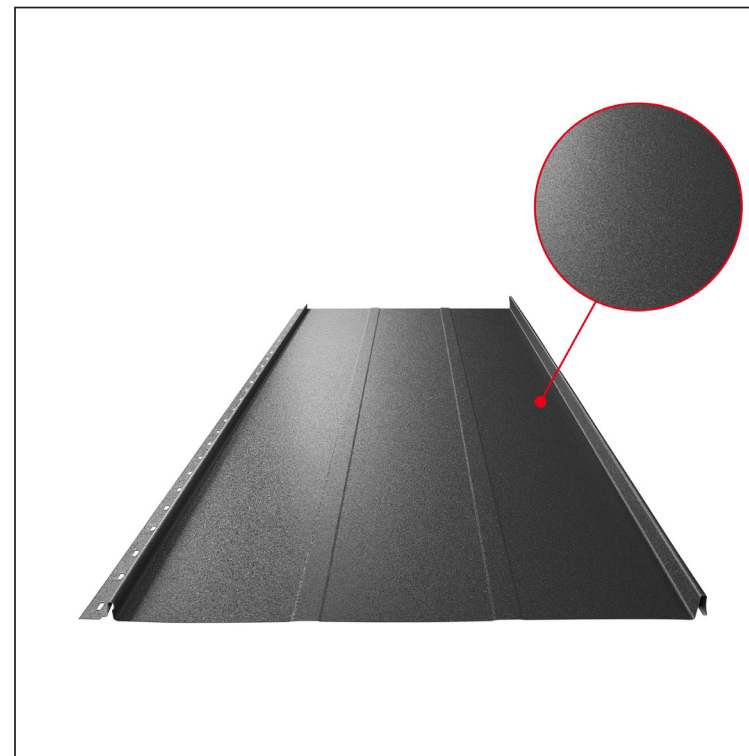

# STREŠNI PANEL CLICK 515 T25

# CLICK-515 T25

Različica 515

T25

**ANM** Pocinkano barvano MATT – Antracit MATT – RAL 7016

Tehnični parametri [mm]	
Pokrivna širina	515
Skupna širina	547
Razvita širina	625
Višina profila	25
Debelina pločevine	0,50
Dolžina kritine	min. 800 – maks. 8000