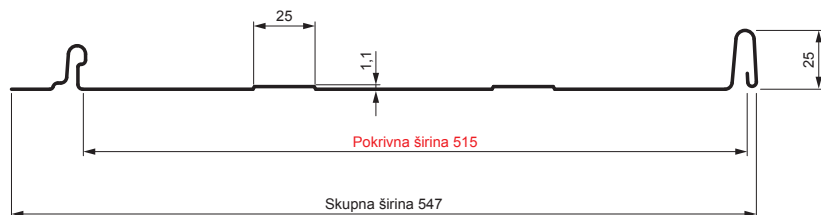

TEHNIČNI LIST

STREŠNI PANEL CLICK 515 T25

CLICK-515 T25

Različica 515

T25

Pocinkano barvano MATT – Testa di Moro MATT – RAL 8028

Tehnični parametri [mm]	
Pokrivna širina	515
Skupna širina	547
Razvita širina	625
Višina profila	25
Debelina pločevine	0,50
Dolžina kritine	min. 800 – maks. 8000

INDEKS		DATUM		PODPIS			
SPREMEMBA							
OZN. MAT.		R.O.	MASA kg	MER.			
DIM.-POLIZD.							
POM. OPR.			STN	RAZVRS.ŠT.			
SEST.	Ing. Kluska M.		OP.	ŠT.POZICIJE			
PREIZK.							
TEHNOL.	TEHNOL.		STARA SK.	ŠT.SK.			
NAZIV	Strešni panel CLICK 515 T25		Št. strani	CLICK-515 T25	Str.		