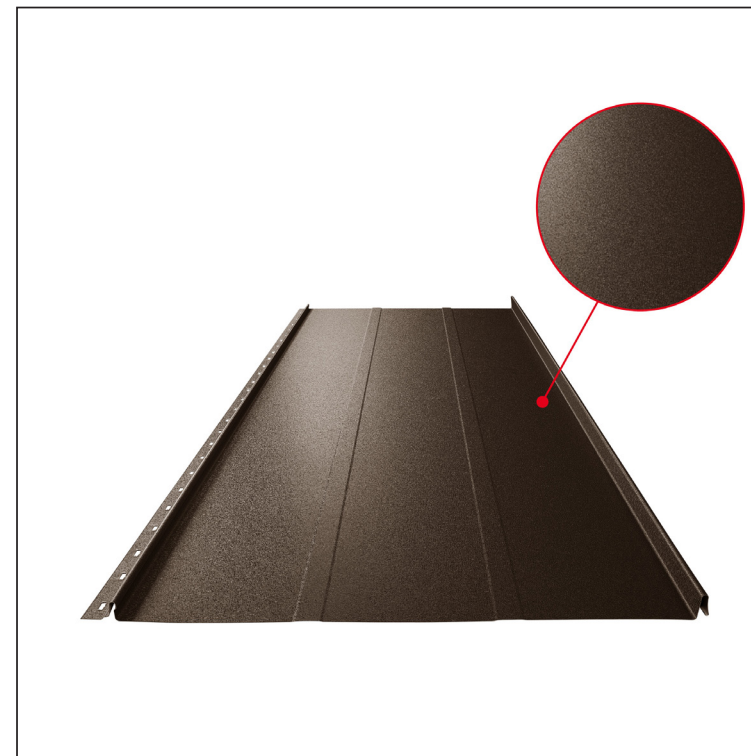

# STREŠNI PANEL CLICK 515 T25

# CLICK-515 T25

Različica 515

T25

**TMM** Pocinkano barvano MATT – Testa di Moro MATT – RAL 8028

Tehnični parametri [mm]	
Pokrivna širina	515
Skupna širina	547
Razvita širina	625
Višina profila	25
Debelina pločevine	0,50
Dolžina kritine	min. 800 – maks. 8000