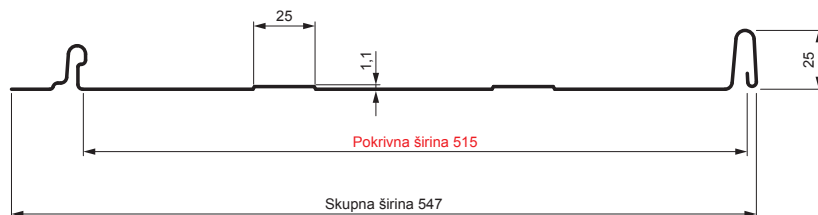

TEHNIČNI LIST

STREŠNI PANEL CLICK 515 T25

CLICK-515 T25

Različica 515

T25

Pocinkano barvano MATT – Testa di Moro MATT – RAL 8028

Tehnični parametri [mm]	
Pokrivna širina	515
Skupna širina	547
Razvita širina	625
Višina profila	25
Debelina pločevine	0,50
Dolžina kritine	min. 800 – maks. 8000

INDEKS		DATUM		PODPIS			
SPREMEMBA							
OZN. MAT.		R.O.	MASA kg	MER.			
DIM.-POLIZD.							
POM. OPR.			STN	RAZVRS.ŠT.			
SEST.	Ing. Kluska M.		OP.	ŠT.POZICIJE			
PREIZK.							
TEHNOL.	TEHNOL.		STARA SK.	ŠT.SK.			
NAZIV	Strešni panel CLICK 515 T25		Št. strani	CLICK-515 T25	Str.		