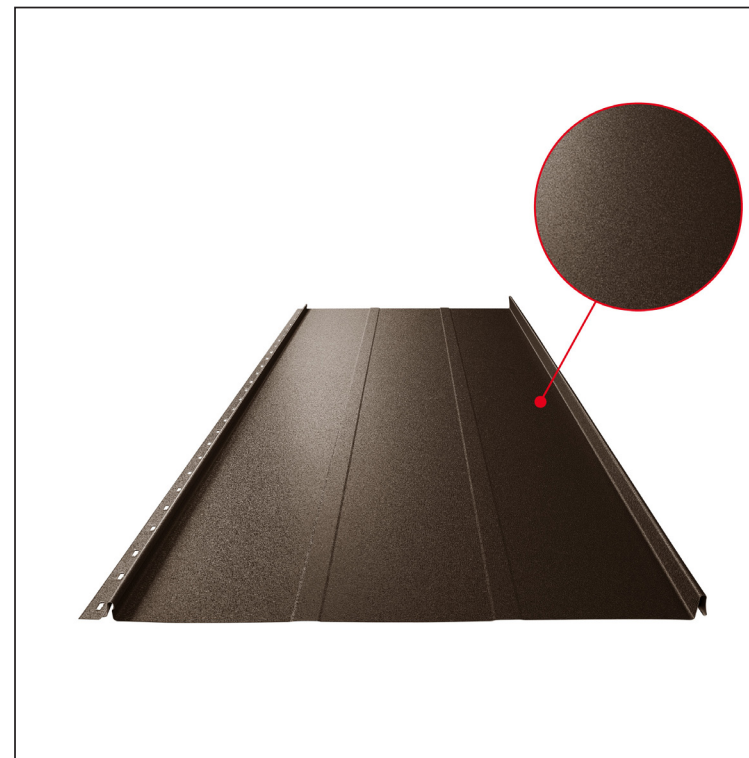

TEHNIČNI LIST

STREŠNI PANEL CLICK 515 T25

CLICK-515 T25

Različica 515

T25

Pocinkano barvano MATT – Testa di Moro MATT – RAL 8028

Tehnični parametri [mm]	
Pokrivna širina	515
Skupna širina	547
Razvita širina	625
Višina profila	25
Debelina pločevine	0,50
Dolžina kritine	min. 800 – maks. 8000

INDEKS		DATUM		PODPIS			
SPREMEMBA							
OZN. MAT.		R.O.	MASA kg	MER.			
DIM.-POLIZD.							
POM. OPR.			STN	RAZVRS.ŠT.			
SEST.	Ing. Kluska M.		OP.	ŠT.POZICIJE			
PREIZK.							
TEHNOL.	TEHNOL.		STARA SK.	ŠT.SK.			
NAZIV	Strešni panel CLICK 515 T25		Št. strani	CLICK-515 T25	Str.		