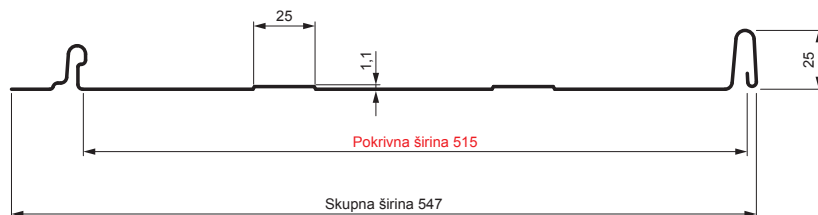

TEHNIČNI LIST

STREŠNI PANEL CLICK 515 T25

CLICK-515 T25

Različica 515

T25

Pocinkano barvano MATT – Testa di Moro MATT – RAL 8028

Tehnični parametri [mm]	
Pokrivna širina	515
Skupna širina	547
Razvita širina	625
Višina profila	25
Debelina pločevine	0,50
Dolžina kritine	min. 800 – maks. 8000

INDEKS		DATUM		PODPIS			
SPREMEMBA							
OZN. MAT.		R.O.	MASA kg	MER.			
DIM.-POLIZD.							
POM. OPR.			STN	RAZVRS.ŠT.			
SEST.	Ing. Kluska M.		OP.	ŠT.POZICIJE			
PREIZK.							
TEHNOL.	TEHNOL.		STARA SK.	ŠT.SK.			
NAZIV	Strešni panel CLICK 515 T25		Št. strani	CLICK-515 T25	Str.		

Kreirano: 06.06.2026 10:31:35

Tehnične spremembe pridržane