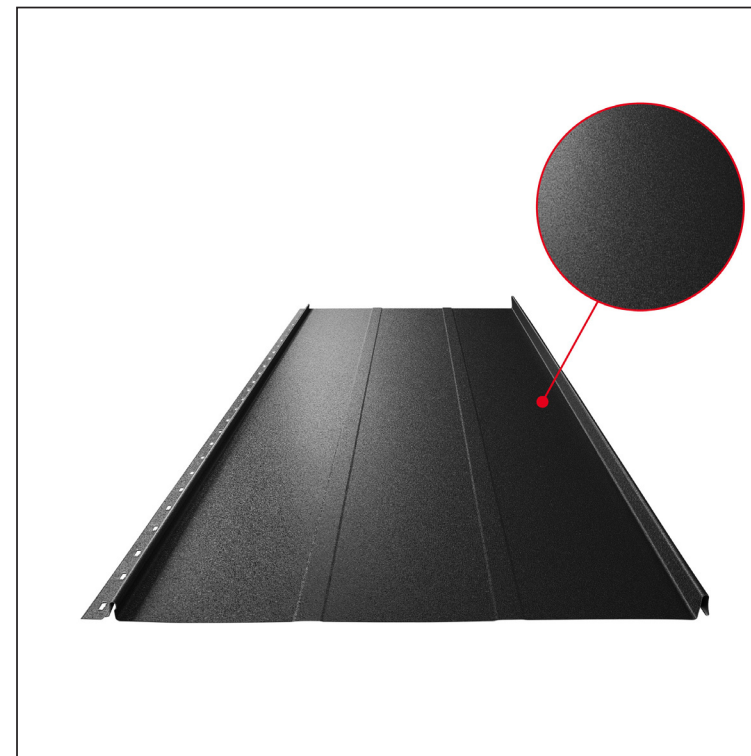

TEHNIČNI LIST

STREŠNI PANEL CLICK 515 T25

CLICK-515 T25

Različica 515

T25

ICM Pocinkano barvano MATT – Črna intenzivno MATT – RAL 9005

| Tehnični parametri [mm] | |
|-------------------------|-----------------------|
| Pokrivna širina | 515 |
| Skupna širina | 547 |
| Razvita širina | 625 |
| Višina profila | 25 |
| Debelina pločevine | 0,50 |
| Dolžina kritine | min. 800 – maks. 8000 |

| | | | | | |
|--------------|-----------------------------|-------|------------|------------------------|------------------------|
| INDEKS | | DATUM | PODPIS | KJG QUALITY® | Scan code for 3D model |
| SPREMEMBA | | | | | |
| OZN. MAT. | | R.O. | MASA kg | MER. | |
| DIM.-POLIZD. | | | | | |
| POM. OPR. | | | STN | RAZVRS.ŠT. | |
| SEST. | Ing. Kluska M. | | OP. | ŠT.POZICIJE | |
| PREIZK. | | | | | |
| TEHNOL. | TEHNOL. | | STARA SK. | ŠT.SK. | |
| NAZIV | Strešni panel CLICK 515 T25 | | Št. strani | CLICK-515 T25 | Str. |