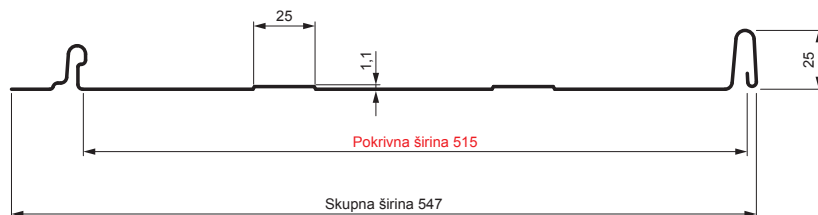

TEHNIČNI LIST

STREŠNI PANEL CLICK 515 T25

CLICK-515 T25

Različica 515

T25

ICM Pocinkano barvano MATT – Črna intenzivno MATT – RAL 9005

| Tehnični parametri [mm] | |
|-------------------------|-----------------------|
| Pokrivna širina | 515 |
| Skupna širina | 547 |
| Razvita širina | 625 |
| Višina profila | 25 |
| Debelina pločevine | 0,50 |
| Dolžina kritine | min. 800 – maks. 8000 |

| | | | | | |
|--------------|-----------------------------|-------|------------|------------------------|------------------------|
| INDEKS | | DATUM | PODPIS | KJG QUALITY® | Scan code for 3D model |
| SPREMEMBA | | | | | |
| OZN. MAT. | | R.O. | MASA kg | MER. | |
| DIM.-POLIZD. | | | | | |
| POM. OPR. | | | STN | RAZVRS.ŠT. | |
| SEST. | Ing. Kluska M. | | OP. | ŠT.POZICIJE | |
| PREIZK. | | | | | |
| TEHNOL. | TEHNOL. | | STARA SK. | ŠT.SK. | |
| NAZIV | Strešni panel CLICK 515 T25 | | Št. strani | CLICK-515 T25 | Str. |