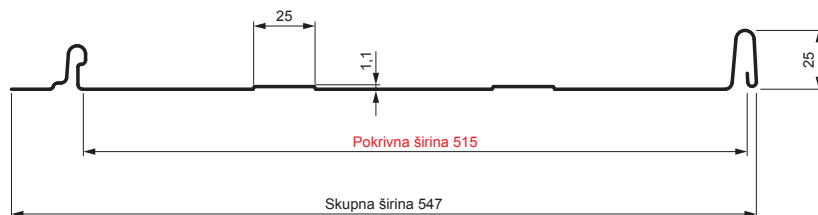

TEHNIČNI LIST

STREŠNI PANEL CLICK 515 T25

CLICK-515 T25

Različica 515

T25

ICM Pocinkano barvano MATT – Črna intenzivno MATT – RAL 9005

Tehnični parametri [mm]	
Pokrivna širina	515
Skupna širina	547
Razvita širina	625
Višina profila	25
Debelina pločevine	0,50
Dolžina kritine	min. 800 – maks. 8000

INDEKS		DATUM		PODPIS		KJG QUALITY®	Scan code for 3D model	
SPREMEMBA								
OZN. MAT.		R.O.	MASA kg	MER.				
DIM.-POLIZD.								
POM. OPR.			STN	RAZVRS.ŠT.				
SEST.	Ing. Kluska M.		OP.	ŠT.POZICIJE				
PREIZK.								
TEHNOL.	TEHNOL.		STARA SK.	ŠT.SK.				
NAZIV	Strešni panel CLICK 515 T25			Št. strani	CLICK-515 T25		Str.	