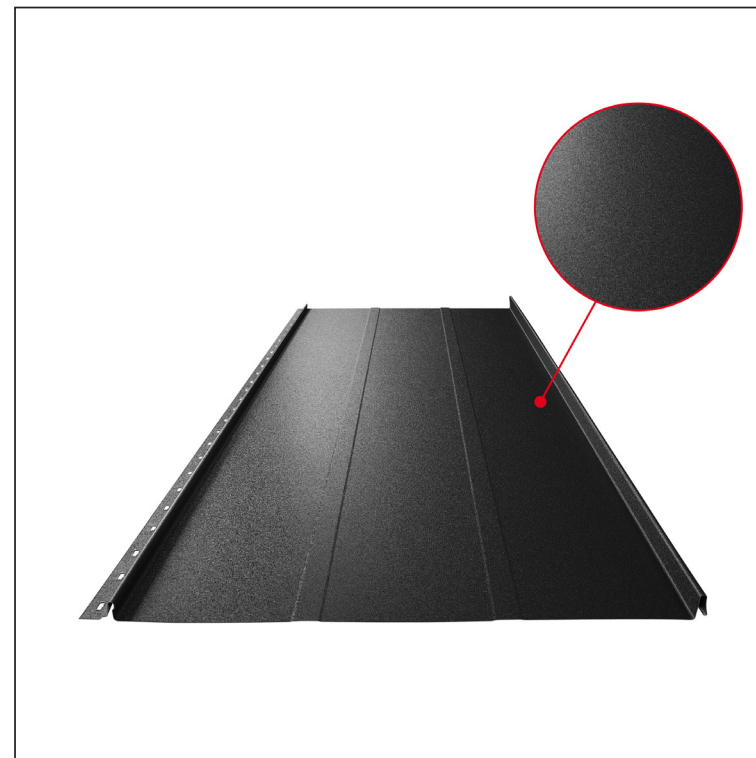

TEHNIČNI LIST

STREŠNI PANEL CLICK 515 T25

CLICK-515 T25

Različica 515

T25

ICM Pocinkano barvano MATT – Črna intenzivno MATT – RAL 9005

Tehnični parametri [mm]	
Pokrivna širina	515
Skupna širina	547
Razvita širina	625
Višina profila	25
Debelina pločevine	0,50
Dolžina kritine	min. 800 – maks. 8000

INDEKS		DATUM		PODPIS		KJG QUALITY®	Scan code for 3D model	
SPREMEMBA								
OZN. MAT.		R.O.	MASA kg	MER.				
DIM.-POLIZD.								
POM. OPR.			STN	RAZVRS.ŠT.				
SEST.	Ing. Kluska M.		OP.	ŠT.POZICIJE				
PREIZK.								
TEHNOL.	TEHNOL.		STARA SK.	ŠT.SK.				
NAZIV	Strešni panel CLICK 515 T25			Št. strani	CLICK-515 T25		Str.	