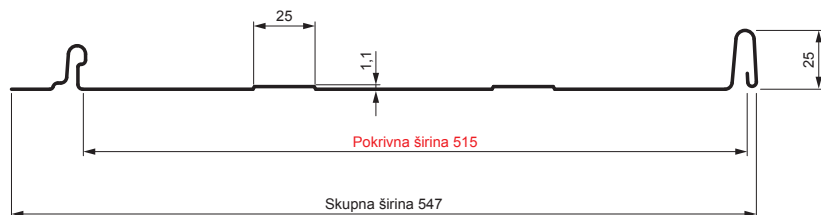

# CLICK-515 T25

Različica 515

T25

Pocinkano barvano MATT – Opečno rdeča MATT – RAL 8004

Tehnični parametri [mm]	
Pokrivna širina	515
Skupna širina	547
Razvita širina	625
Višina profila	25
Debelina pločevine	0,50
Dolžina kritine	min. 800 – maks. 8000