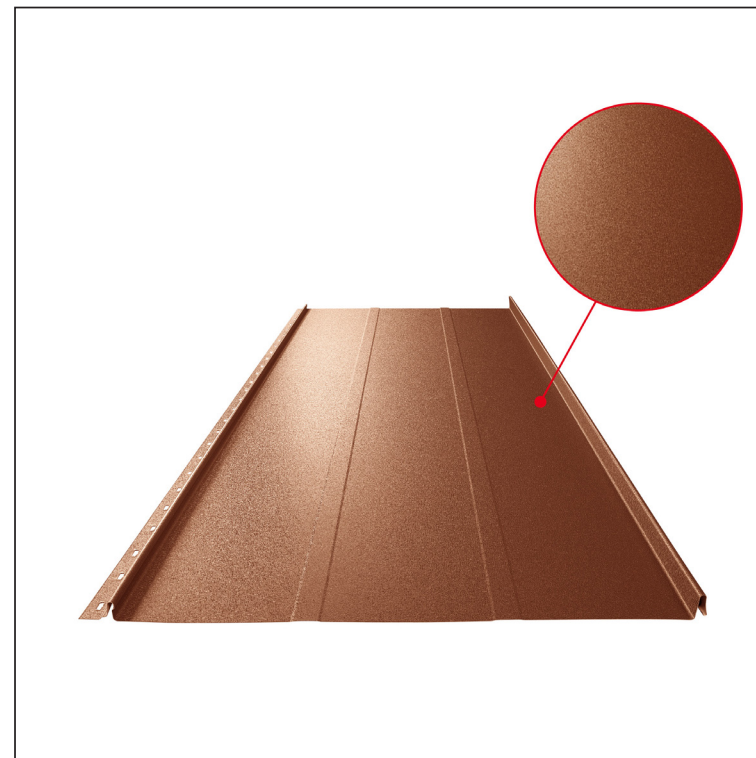

TEHNIČNI LIST

STREŠNI PANEL CLICK 515 T25

CLICK-515 T25

Različica 515

T25

Pocinkano barvano MATT – Opečno rdeča MATT – RAL 8004

Tehnični parametri [mm]	
Pokrivna širina	515
Skupna širina	547
Razvita širina	625
Višina profila	25
Debelina pločevine	0,50
Dolžina kritine	min. 800 – maks. 8000

INDEKS		DATUM		PODPIS			
SPREMEMBA							
OZN. MAT.		R.O.	MASA kg	MER.			
DIM.-POLIZD.							
POM. OPR.			STN	RAZVRS.ŠT.			
SEST.	Ing. Kluska M.		OP.	ŠT.POZICIJE			
PREIZK.							
TEHNOL.	TEHNOL.		STARA SK.	ŠT.SK.			
NAZIV	Strešni panel CLICK 515 T25		Št. strani	CLICK-515 T25	Str.		

Kreirano: 22.04.2026 15:37:24

Tehnične spremembe pridržane