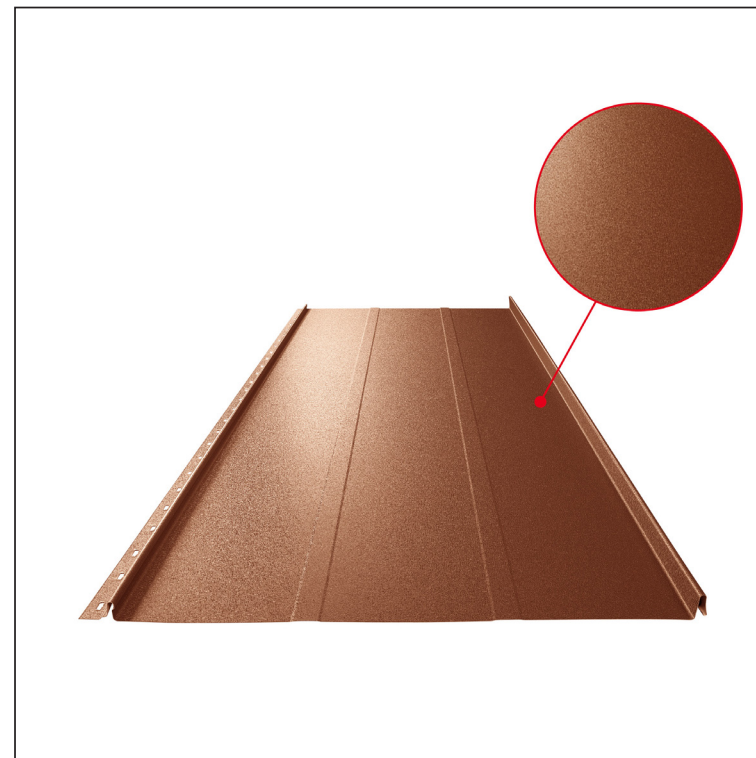

# STREŠNI PANEL CLICK 515 T25

# CLICK-515 T25

Različica 515

T25

Pocinkano barvano MATT – Opečno rdeča MATT – RAL 8004

Tehnični parametri [mm]	
Pokrivna širina	515
Skupna širina	547
Razvita širina	625
Višina profila	25
Debelina pločevine	0,50
Dolžina kritine	min. 800 – maks. 8000