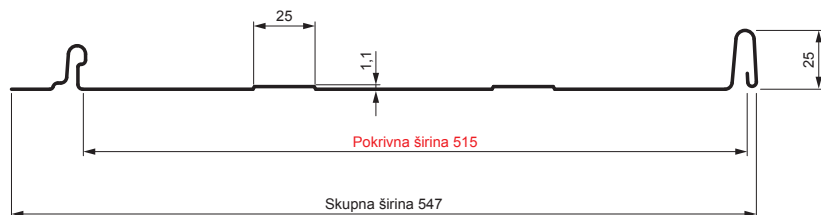

TEHNIČNI LIST

STREŠNI PANEL CLICK 515 T25

CLICK-515 T25

Različica 515

T25

Pocinkano barvano MATT – Opečno rdeča MATT – RAL 8004

Tehnični parametri [mm]	
Pokrivna širina	515
Skupna širina	547
Razvita širina	625
Višina profila	25
Debelina pločevine	0,50
Dolžina kritine	min. 800 – maks. 8000

INDEKS		DATUM		PODPIS			
SPREMEMBA							
OZN. MAT.		R.O.	MASA kg	MER.			
DIM.-POLIZD.							
POM. OPR.			STN	RAZVRS.ŠT.			
SEST.	Ing. Kluska M.		OP.	ŠT.POZICIJE			
PREIZK.							
TEHNOL.	TEHNOL.		STARA SK.	ŠT.SK.			
NAZIV	Strešni panel CLICK 515 T25		Št. strani	CLICK-515 T25	Str.		

Kreirano: 22.04.2026 15:37:24

Tehnične spremembe pridržane