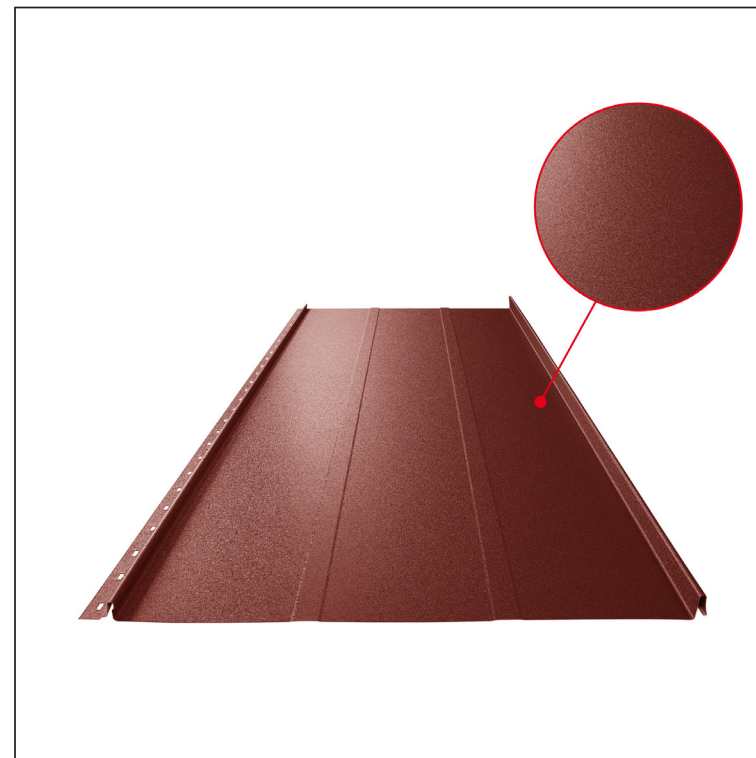

TEHNIČNI LIST

STREŠNI PANEL CLICK 515 T25

CLICK-515 T25

Različica 515

T25

OCM Pocinkano barvano MATT – Vinsko rdeča MATT – RAL 3009

Tehnični parametri [mm]	
Pokrivna širina	515
Skupna širina	547
Razvita širina	625
Višina profila	25
Debelina pločevine	0,50
Dolžina kritine	min. 800 – maks. 8000

INDEKS		DATUM		PODPIS		KJG QUALITY®	Scan code for 3D model	
SPREMEMBA								
OZN. MAT.		R.O.	MASA kg	MER.				
DIM.-POLIZD.								
POM. OPR.			STN	RAZVRS.ŠT.				
SEST.	Ing. Kluska M.		OP.	ŠT.POZICIJE				
PREIZK.								
TEHNOL.	TEHNOL.		STARA SK.	ŠT.SK.				
NAZIV	Strešni panel CLICK 515 T25		Št. strani	CLICK-515 T25	Str.			