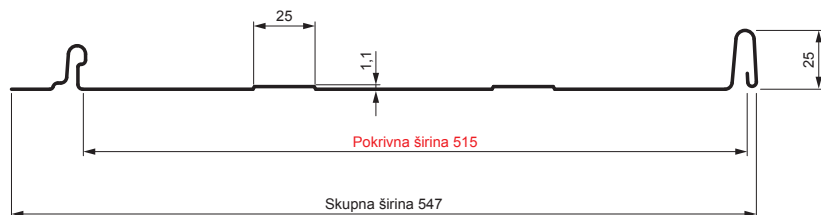

TEHNIČNI LIST

STREŠNI PANEL CLICK 515 T25

CLICK-515 T25

Različica 515

T25

OCM Pocinkano barvano MATT – Vinsko rdeča MATT – RAL 3009

Tehnični parametri [mm]	
Pokrivna širina	515
Skupna širina	547
Razvita širina	625
Višina profila	25
Debelina pločevine	0,50
Dolžina kritine	min. 800 – maks. 8000

INDEKS		DATUM		PODPIS		KJG QUALITY®	Scan code for 3D model	
SPREMEMBA								
OZN. MAT.		R.O.	MASA kg	MER.				
DIM.-POLIZD.								
POM. OPR.			STN	RAZVRS.ŠT.				
SEST.	Ing. Kluska M.		OP.	ŠT.POZICIJE				
PREIZK.								
TEHNOL.	TEHNOL.		STARA SK.	ŠT.SK.				
NAZIV	Strešni panel CLICK 515 T25			Št. strani	CLICK-515 T25		Str.	