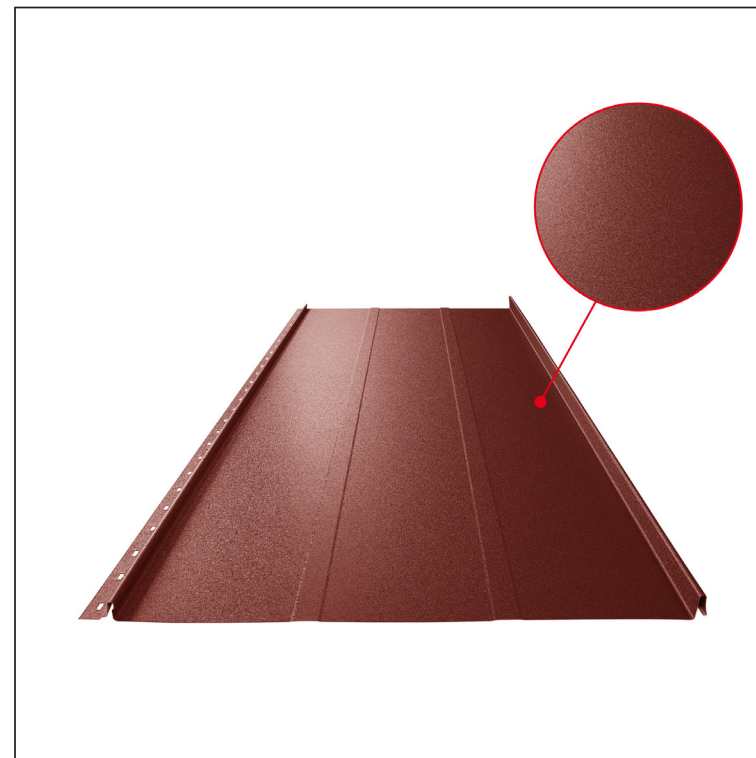

TEHNIČNI LIST

STREŠNI PANEL CLICK 515 T25

CLICK-515 T25

Različica 515

T25

OCM Pocinkano barvano MATT – Vinsko rdeča MATT – RAL 3009

Tehnični parametri [mm]	
Pokrivna širina	515
Skupna širina	547
Razvita širina	625
Višina profila	25
Debelina pločevine	0,50
Dolžina kritine	min. 800 – maks. 8000

INDEKS		DATUM		PODPIS		KJG QUALITY®	Scan code for 3D model	
SPREMEMBA								
OZN. MAT.		R.O.	MASA kg	MER.				
DIM.-POLIZD.								
POM. OPR.			STN	RAZVRS.ŠT.				
SEST.	Ing. Kluska M.		OP.	ŠT.POZICIJE				
PREIZK.								
TEHNOL.	TEHNOL.		STARA SK.	ŠT.SK.				
NAZIV	Strešni panel CLICK 515 T25			Št. strani	CLICK-515 T25		Str.	