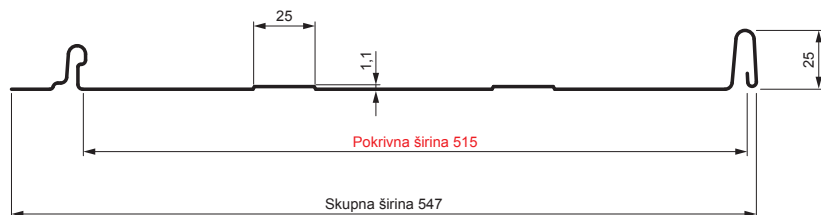

TEHNIČNI LIST

STREŠNI PANEL CLICK 515 T25

CLICK-515 T25

Različica 515

T25

OCM Pocinkano barvano MATT – Vinsko rdeča MATT – RAL 3009

Tehnični parametri [mm]	
Pokrivna širina	515
Skupna širina	547
Razvita širina	625
Višina profila	25
Debelina pločevine	0,50
Dolžina kritine	min. 800 – maks. 8000

INDEKS		DATUM		PODPIS		KJG QUALITY®	Scan code for 3D model	
SPREMEMBA								
OZN. MAT.		R.O.	MASA kg	MER.				
DIM.-POLIZD.								
POM. OPR.			STN	RAZVRS.ŠT.				
SEST.	Ing. Kluska M.		OP.	ŠT.POZICIJE				
PREIZK.								
TEHNOL.	TEHNOL.		STARA SK.	ŠT.SK.				
NAZIV	Strešni panel CLICK 515 T25		Št. strani	CLICK-515 T25	Str.			