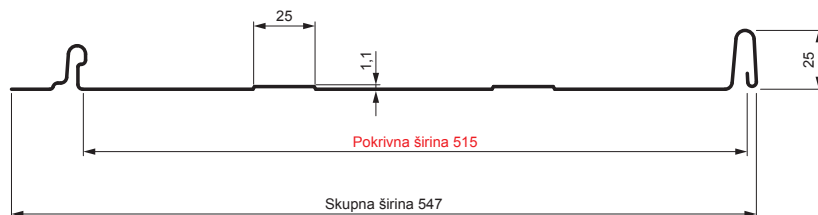

TEHNIČNI LIST

STREŠNI PANEL CLICK 515 T25

CLICK-515 T25

Različica 515

T25

PSM Pocinkano barvano MATT – Prašno siva MATT – RAL 7037

Tehnični parametri [mm]	
Pokrivna širina	515
Skupna širina	547
Razvita širina	625
Višina profila	25
Debelina pločevine	0,50
Dolžina kritine	min. 800 – maks. 8000

INDEKS		DATUM	PODPIS		
SPREMEMBA					
OZN. MAT.		R.O.	MASA kg	MER.	
DIM.-POLIZD.					
POM. OPR.			STN	RAZVRS.ŠT.	
SEST.	Ing. Kluska M.		OP.	ŠT.POZICIJE	
PREIZK.					
TEHNOL.	TEHNOL.		STARA SK.	ŠT.SK.	
NAZIV	Strešni panel CLICK 515 T25		Št. strani	CLICK-515 T25	Str.