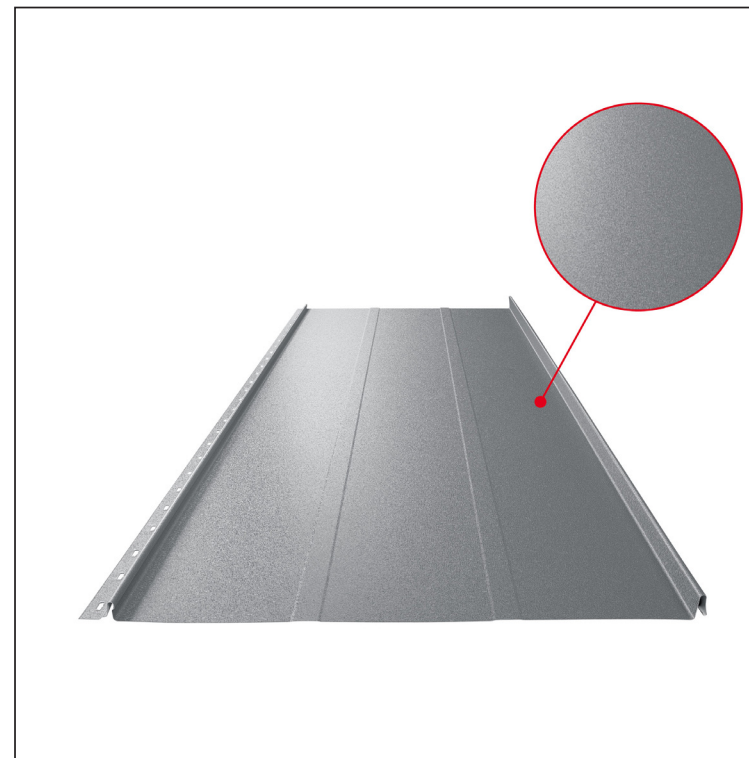

TEHNIČNI LIST

STREŠNI PANEL CLICK 515 T25

CLICK-515 T25

Različica 515

T25

PSM Pocinkano barvano MATT – Prašno siva MATT – RAL 7037

Tehnični parametri [mm]	
Pokrivna širina	515
Skupna širina	547
Razvita širina	625
Višina profila	25
Debelina pločevine	0,50
Dolžina kritine	min. 800 – maks. 8000

INDEKS		DATUM	PODPIS		
SPREMEMBA					
OZN. MAT.		R.O.	MASA kg	MER.	
DIM.-POLIZD.					
POM. OPR.			STN	RAZVRS.ŠT.	
SEST.	Ing. Kluska M.		OP.	ŠT.POZICIJE	
PREIZK.					
TEHNOL.	TEHNOL.		STARA SK.	ŠT.SK.	
NAZIV	Strešni panel CLICK 515 T25		Št. strani	CLICK-515 T25	Str.