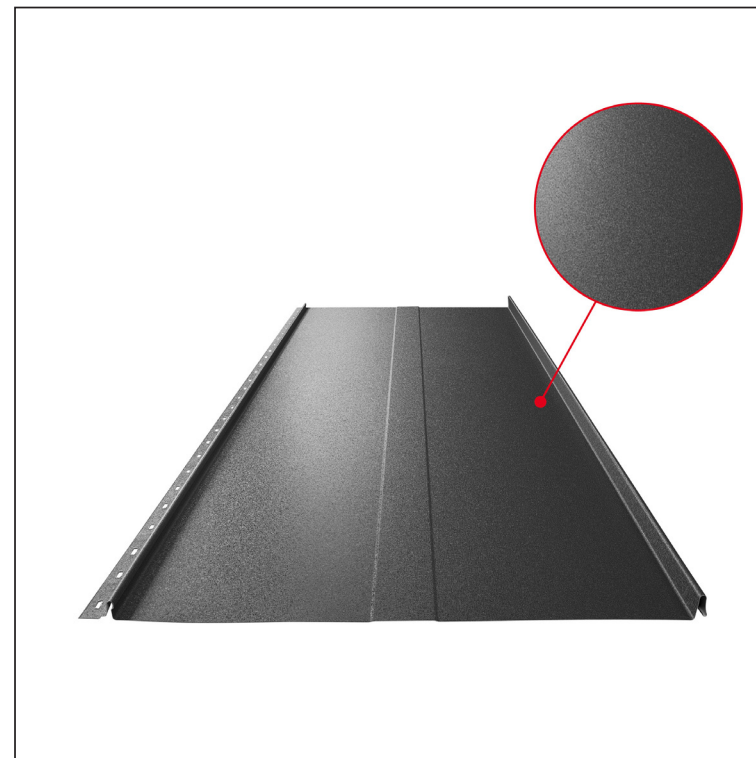

# STREŠNI PANEL CLICK 515 T58

# CLICK-515 T58

Različica 515

T58

**ANM** Pocinkano barvano MATT – Antracit MATT – RAL 7016

Tehnični parametri [mm]	
Pokrivna širina	515
Skupna širina	547
Razvita širina	625
Višina profila	25
Debelina pločevine	0,50
Dolžina kritine	min. 800 – maks. 8000