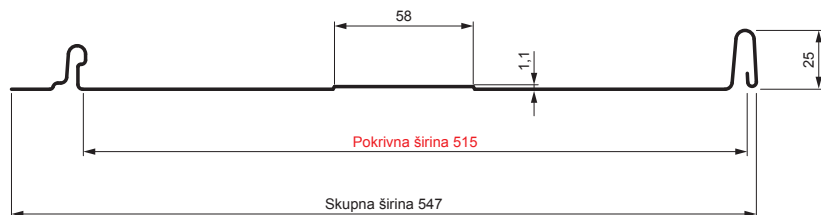

# STREŠNI PANEL CLICK 515 T58

# CLICK-515 T58

Različica 515

T58

**ANM** Pocinkano barvano MATT – Antracit MATT – RAL 7016

Tehnični parametri [mm]	
Pokrivna širina	515
Skupna širina	547
Razvita širina	625
Višina profila	25
Debelina pločevine	0,50
Dolžina kritine	min. 800 – maks. 8000

INDEKS		DATUM		PODPIS		<b>KJG</b> QUALITY®	Scan code for 3D model	
SPREMEMBA								
OZN. MAT.		R.O.	MASA kg	MER.				
DIM.-POLIZD.								
POM. OPR.			STN	RAZVRS.ŠT.				
SEST.	Ing. Kluska M.		OP.	ŠT.POZICIJE				
PREIZK.								
TEHNOL.	TEHNOL.		STARA SK.	ŠT.SK.				
NAZIV	Strešni panel CLICK 515 T58			Št. strani	CLICK-515 T58		Str.	