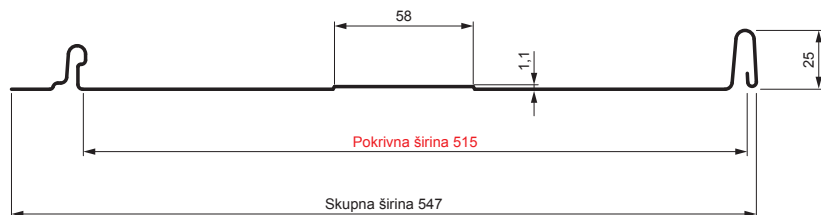

# STREŠNI PANEL CLICK 515 T58

# CLICK-515 T58

Različica 515

T58

**ANM** Pocinkano barvano MATT – Antracit MATT – RAL 7016

Tehnični parametri [mm]	
Pokrivna širina	515
Skupna širina	547
Razvita širina	625
Višina profila	25
Debelina pločevine	0,50
Dolžina kritine	min. 800 – maks. 8000

INDEKS		DATUM		PODPIS		<b>KJG</b> QUALITY®	Scan code for 3D model	
SPREMEMBA								
OZN. MAT.		R.O.		MASA kg		MER.		
DIM.-POLIZD.								
POM. OPR.				STN		RAZVRS.ŠT.		
SEST.	Ing. Kluska M.			OP.		ŠT.POZICIJE		
PREIZK.								
TEHNOL.		TEHNOL.		STARA SK.		ŠT.SK.		
NAZIV	Strešni panel CLICK 515 T58			Št. strani	CLICK-515 T58		Str.	