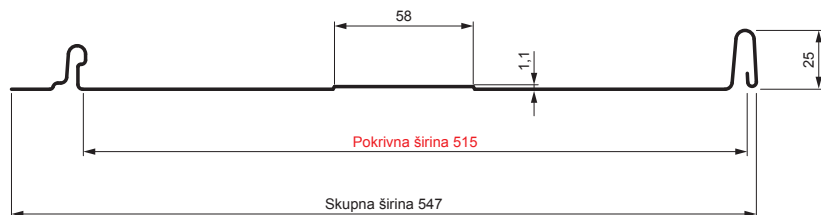

# STREŠNI PANEL CLICK 515 T58

# CLICK-515 T58

Različica 515

T58

Pocinkano barvano MATT – Testa di Moro MATT – RAL 8028

Tehnični parametri [mm]	
Pokrivna širina	515
Skupna širina	547
Razvita širina	625
Višina profila	25
Debelina pločevine	0,50
Dolžina kritine	min. 800 – maks. 8000