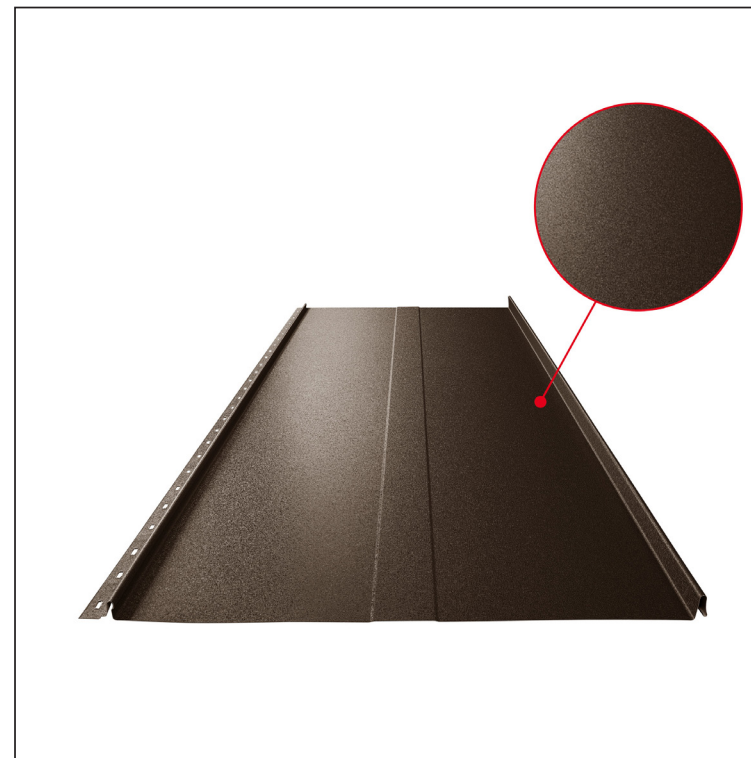

# STREŠNI PANEL CLICK 515 T58

# CLICK-515 T58

Različica 515

T58

Pocinkano barvano MATT – Testa di Moro MATT – RAL 8028

Tehnični parametri [mm]	
Pokrivna širina	515
Skupna širina	547
Razvita širina	625
Višina profila	25
Debelina pločevine	0,50
Dolžina kritine	min. 800 – maks. 8000