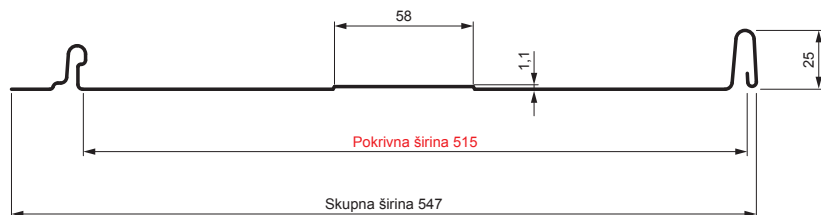

TEHNIČNI LIST

STREŠNI PANEL CLICK 515 T58

CLICK-515 T58

Različica 515

T58

Pocinkano barvano MATT – Testa di Moro MATT – RAL 8028

Tehnični parametri [mm]	
Pokrivna širina	515
Skupna širina	547
Razvita širina	625
Višina profila	25
Debelina pločevine	0,50
Dolžina kritine	min. 800 – maks. 8000

INDEKS		DATUM		PODPIS			
SPREMEMBA							
OZN. MAT.		R.O.	MASA kg	MER.			
DIM.-POLIZD.							
POM. OPR.			STN	RAZVRS.ŠT.			
SEST.	Ing. Kluska M.		OP.	ŠT.POZICIJE			
PREIZK.							
TEHNOL.	TEHNOL.		STARA SK.	ŠT.SK.			
NAZIV	Strešni panel CLICK 515 T58		Št. strani	CLICK-515 T58	Str.		

Kreirano: 20.04.2026 22:25:23

Tehnične spremembe pridržane