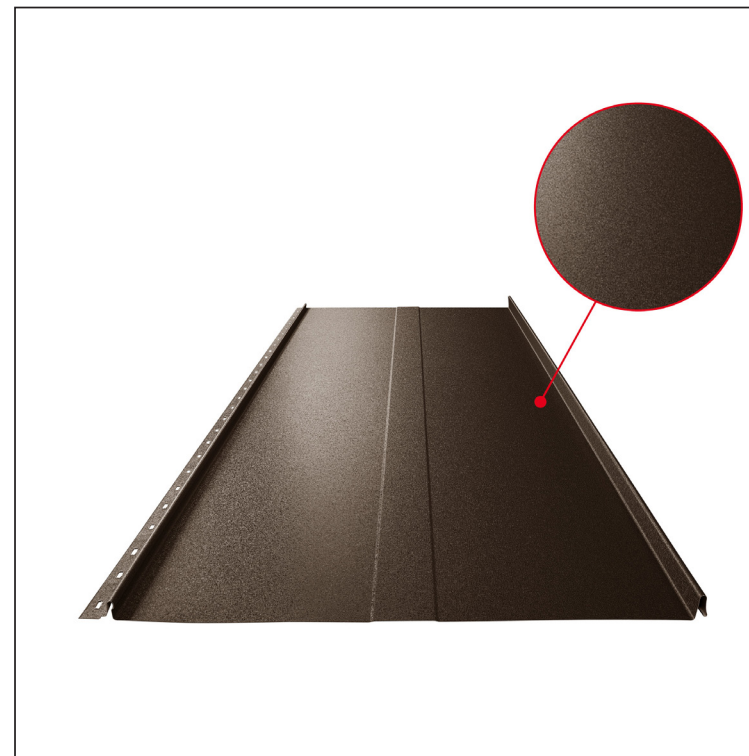

# STREŠNI PANEL CLICK 515 T58

# CLICK-515 T58

Različica 515

T58

Pocinkano barvano MATT – Testa di Moro MATT – RAL 8028

Tehnični parametri [mm]	
Pokrivna širina	515
Skupna širina	547
Razvita širina	625
Višina profila	25
Debelina pločevine	0,50
Dolžina kritine	min. 800 – maks. 8000