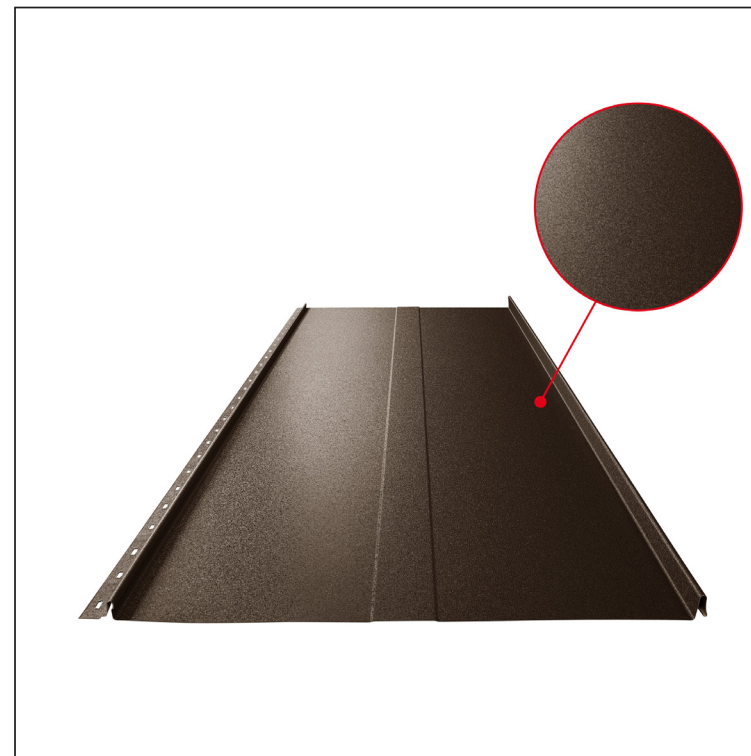

TEHNIČNI LIST

STREŠNI PANEL CLICK 515 T58

CLICK-515 T58

Različica 515

T58

Pocinkano barvano MATT – Testa di Moro MATT – RAL 8028

Tehnični parametri [mm]	
Pokrivna širina	515
Skupna širina	547
Razvita širina	625
Višina profila	25
Debelina pločevine	0,50
Dolžina kritine	min. 800 – maks. 8000

INDEKS		DATUM		PODPIS			
SPREMEMBA							
OZN. MAT.		R.O.	MASA kg	MER.			
DIM.-POLIZD.							
POM. OPR.			STN	RAZVRS.ŠT.			
SEST.	Ing. Kluska M.		OP.	ŠT.POZICIJE			
PREIZK.							
TEHNOL.	TEHNOL.		STARA SK.	ŠT.SK.			
NAZIV	Strešni panel CLICK 515 T58		Št. strani	CLICK-515 T58	Str.		