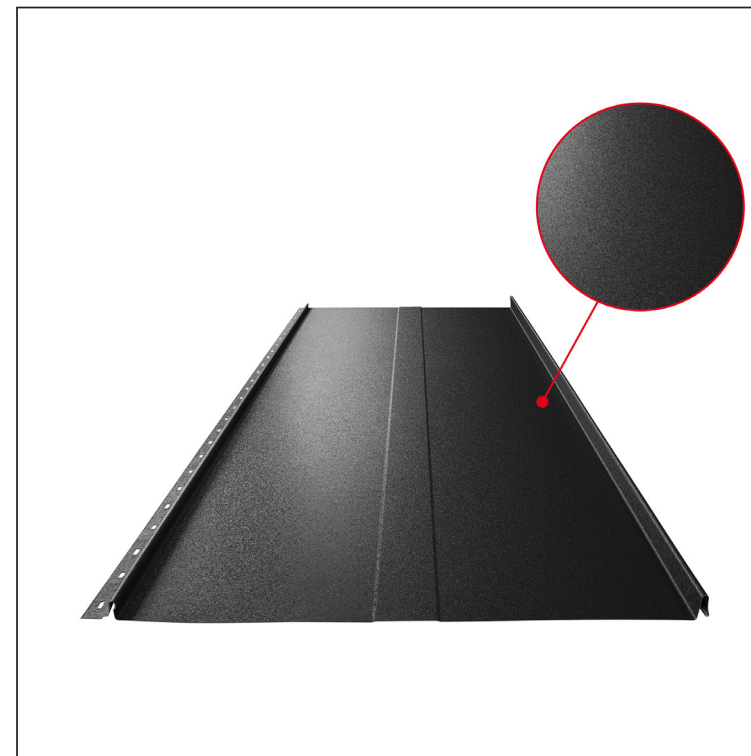

TEHNIČNI LIST

STREŠNI PANEL CLICK 515 T58

CLICK-515 T58

Različica 515

T58

ICM Pocinkano barvano MATT – Črna intenzivno MATT – RAL 9005

Tehnični parametri [mm]	
Pokrivna širina	515
Skupna širina	547
Razvita širina	625
Višina profila	25
Debelina pločevine	0,50
Dolžina kritine	min. 800 – maks. 8000

INDEKS		DATUM		PODPIS			
SPREMEMBA							
OZN. MAT.		R.O.	MASA kg	MER.			
DIM.-POLIZD.							
POM. OPR.			STN	RAZVRS.ŠT.			
SEST.	Ing. Kluska M.		OP.	ŠT.POZICIJE			
PREIZK.							
TEHNOL.	TEHNOL.		STARA SK.	ŠT.SK.			
NAZIV	Strešni panel CLICK 515 T58		Št. strani	CLICK-515 T58	Str.		