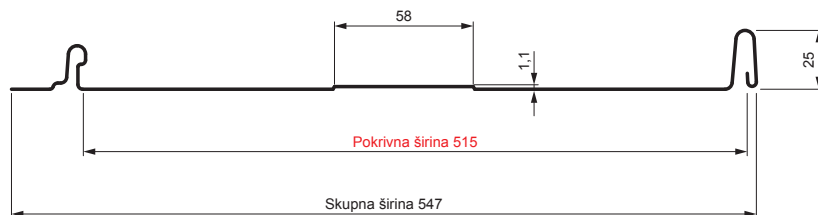

TEHNIČNI LIST

STREŠNI PANEL CLICK 515 T58

CLICK-515 T58

Različica 515

T58

ICM Pocinkano barvano MATT – Črna intenzivno MATT – RAL 9005

Tehnični parametri [mm]	
Pokrivna širina	515
Skupna širina	547
Razvita širina	625
Višina profila	25
Debelina pločevine	0,50
Dolžina kritine	min. 800 – maks. 8000

INDEKS		DATUM		PODPIS			
SPREMEMBA							
OZN. MAT.		R.O.	MASA kg	MER.			
DIM.-POLIZD.							
POM. OPR.			STN	RAZVRS.ŠT.			
SEST.	Ing. Kluska M.		OP.	ŠT.POZICIJE			
PREIZK.							
TEHNOL.	TEHNOL.		STARA SK.	ŠT.SK.			
NAZIV	Strešni panel CLICK 515 T58		Št. strani	CLICK-515 T58	Str.		