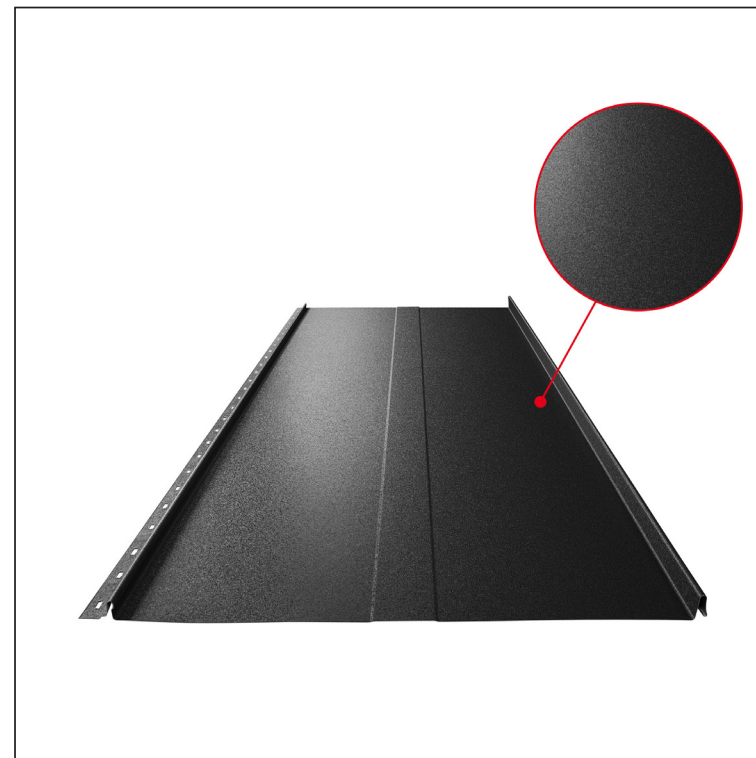

TEHNIČNI LIST

STREŠNI PANEL CLICK 515 T58

CLICK-515 T58

Različica 515

T58

ICM Pocinkano barvano MATT – Črna intenzivno MATT – RAL 9005

Tehnični parametri [mm]	
Pokrivna širina	515
Skupna širina	547
Razvita širina	625
Višina profila	25
Debelina pločevine	0,50
Dolžina kritine	min. 800 – maks. 8000

INDEKS		DATUM		PODPIS			
SPREMEMBA							
OZN. MAT.		R.O.	MASA kg	MER.			
DIM.-POLIZD.							
POM. OPR.			STN	RAZVRS.ŠT.			
SEST.	Ing. Kluska M.		OP.	ŠT.POZICIJE			
PREIZK.							
TEHNOL.	TEHNOL.		STARA SK.	ŠT.SK.			
NAZIV	Strešni panel CLICK 515 T58		Št. strani	CLICK-515 T58	Str.		