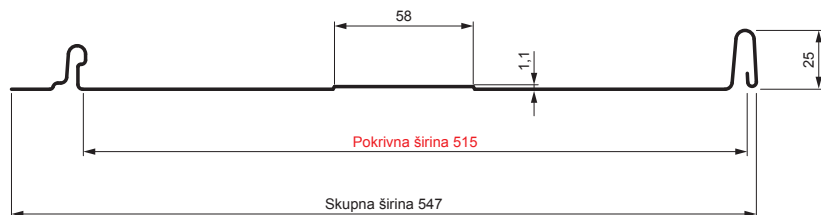

TEHNIČNI LIST

STREŠNI PANEL CLICK 515 T58

CLICK-515 T58

Različica 515

T58

ICM Pocinkano barvano MATT – Črna intenzivno MATT – RAL 9005

Tehnični parametri [mm]	
Pokrivna širina	515
Skupna širina	547
Razvita širina	625
Višina profila	25
Debelina pločevine	0,50
Dolžina kritine	min. 800 – maks. 8000

INDEKS		DATUM		PODPIS			
SPREMEMBA							
OZN. MAT.		R.O.	MASA kg	MER.			
DIM.-POLIZD.							
POM. OPR.			STN	RAZVRS.ŠT.			
SEST.	Ing. Kluska M.		OP.	ŠT.POZICIJE			
PREIZK.							
TEHNOL.	TEHNOL.		STARA SK.	ŠT.SK.			
NAZIV	Strešni panel CLICK 515 T58		Št. strani	CLICK-515 T58	Str.		