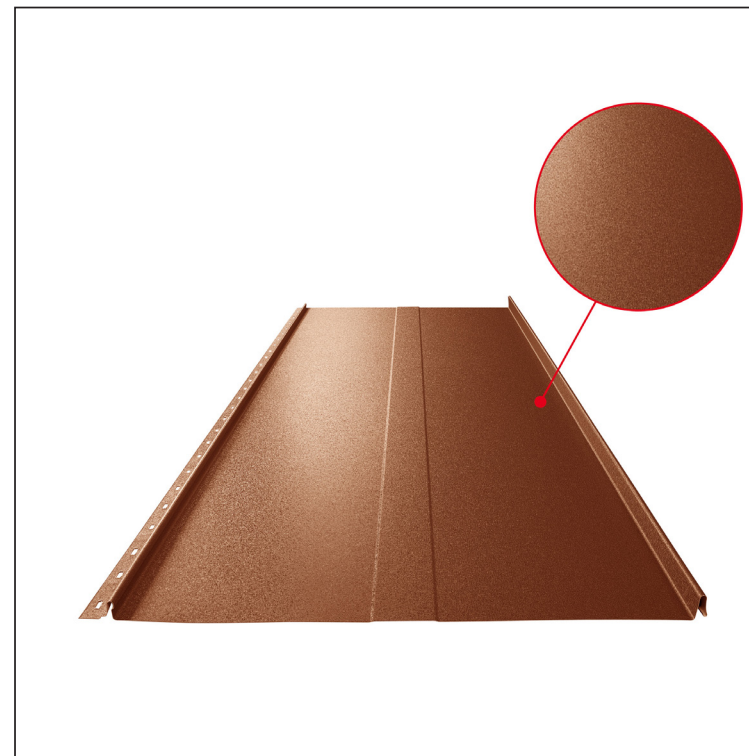

# STREŠNI PANEL CLICK 515 T58

# CLICK-515 T58

Različica 515

T58

Pocinkano barvano MATT – Opečno rdeča MATT – RAL 8004

Tehnični parametri [mm]	
Pokrivna širina	515
Skupna širina	547
Razvita širina	625
Višina profila	25
Debelina pločevine	0,50
Dolžina kritine	min. 800 – maks. 8000