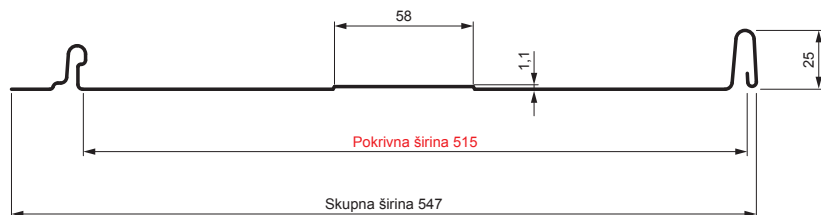

# STREŠNI PANEL CLICK 515 T58

# CLICK-515 T58

Različica 515

T58

Pocinkano barvano MATT – Opečno rdeča MATT – RAL 8004

Tehnični parametri [mm]	
Pokrivna širina	515
Skupna širina	547
Razvita širina	625
Višina profila	25
Debelina pločevine	0,50
Dolžina kritine	min. 800 – maks. 8000