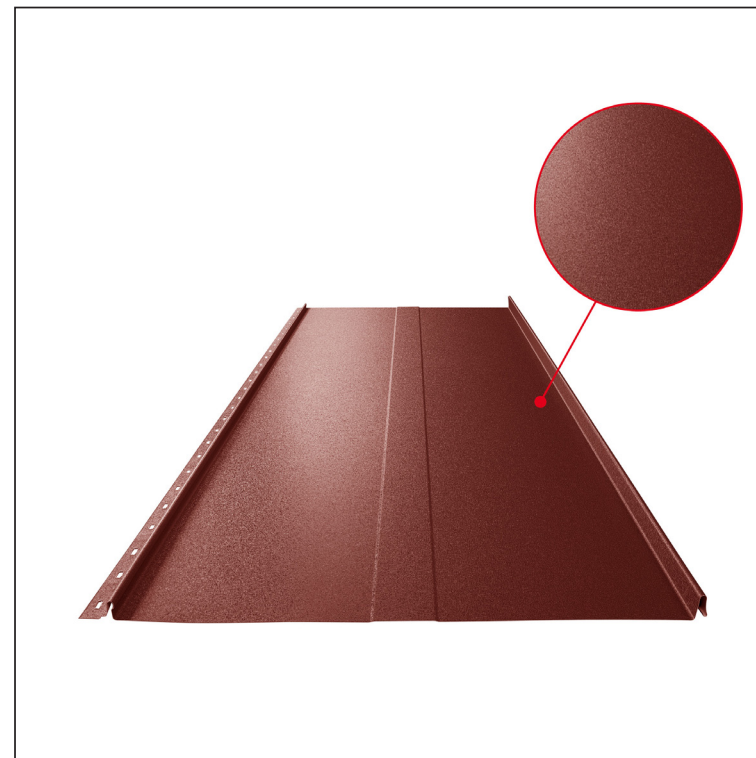

TEHNIČNI LIST

STREŠNI PANEL CLICK 515 T58

CLICK-515 T58

Različica 515

T58

OCM Pocinkano barvano MATT – Vinsko rdeča MATT – RAL 3009

Tehnični parametri [mm]	
Pokrivna širina	515
Skupna širina	547
Razvita širina	625
Višina profila	25
Debelina pločevine	0,50
Dolžina kritine	min. 800 – maks. 8000

INDEKS		DATUM		PODPIS		KJG QUALITY®	Scan code for 3D model	
SPREMEMBA								
OZN. MAT.		R.O.	MASA kg	MER.				
DIM.-POLIZD.								
POM. OPR.			STN	RAZVRS.ŠT.				
SEST.	Ing. Kluska M.		OP.	ŠT.POZICIJE				
PREIZK.								
TEHNOL.	TEHNOL.		STARA SK.	ŠT.SK.				
NAZIV	Strešni panel CLICK 515 T58			Št. strani	CLICK-515 T58		Str.	