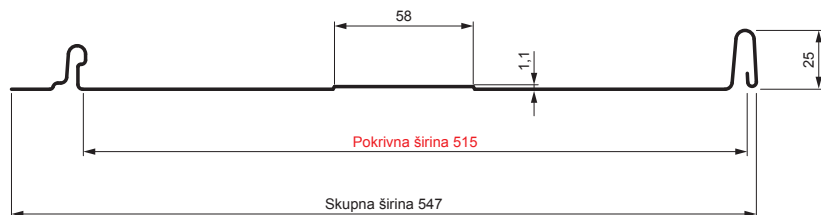

TEHNIČNI LIST

STREŠNI PANEL CLICK 515 T58

CLICK-515 T58

Različica 515

T58

OCM Pocinkano barvano MATT – Vinsko rdeča MATT – RAL 3009

Tehnični parametri [mm]	
Pokrivna širina	515
Skupna širina	547
Razvita širina	625
Višina profila	25
Debelina pločevine	0,50
Dolžina kritine	min. 800 – maks. 8000

INDEKS		DATUM		PODPIS		KJG QUALITY®	Scan code for 3D model	
SPREMEMBA								
OZN. MAT.		R.O.	MASA kg	MER.				
DIM.-POLIZD.								
POM. OPR.			STN	RAZVRS.ŠT.				
SEST.	Ing. Kluska M.		OP.	ŠT.POZICIJE				
PREIZK.								
TEHNOL.	TEHNOL.		STARA SK.	ŠT.SK.				
NAZIV	Strešni panel CLICK 515 T58			Št. strani	CLICK-515 T58		Str.	