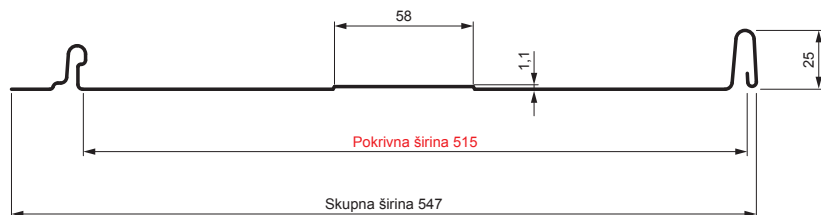

TEHNIČNI LIST

STREŠNI PANEL CLICK 515 T58

CLICK-515 T58

Različica 515

T58

PSM Pocinkano barvano MATT – Prašno siva MATT – RAL 7037

Tehnični parametri [mm]	
Pokrivna širina	515
Skupna širina	547
Razvita širina	625
Višina profila	25
Debelina pločevine	0,50
Dolžina kritine	min. 800 – maks. 8000

INDEKS		DATUM		PODPIS			
SPREMEMBA							
OZN. MAT.		R.O.	MASA kg	MER.			
DIM.-POLIZD.							
POM. OPR.			STN	RAZVRS.ŠT.			
SEST.	Ing. Kluska M.		OP.	ŠT.POZICIJE			
PREIZK.							
TEHNOL.	TEHNOL.		STARA SK.	ŠT.SK.			
NAZIV	Strešni panel CLICK 515 T58		Št. strani	CLICK-515 T58	Str.		