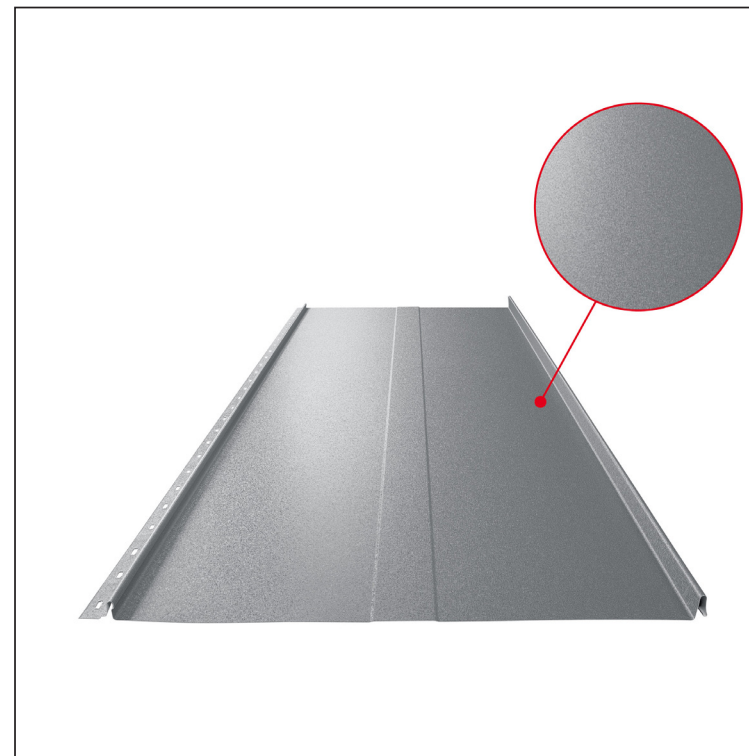

TEHNIČNI LIST

STREŠNI PANEL CLICK 515 T58

CLICK-515 T58

Različica 515

T58

PSM Pocinkano barvano MATT – Prašno siva MATT – RAL 7037

Tehnični parametri [mm]	
Pokrivna širina	515
Skupna širina	547
Razvita širina	625
Višina profila	25
Debelina pločevine	0,50
Dolžina kritine	min. 800 – maks. 8000

INDEKS		DATUM		PODPIS			
SPREMEMBA							
OZN. MAT.		R.O.	MASA kg	MER.			
DIM.-POLIZD.							
POM. OPR.			STN	RAZVRS.ŠT.			
SEST.	Ing. Kluska M.		OP.	ŠT.POZICIJE			
PREIZK.							
TEHNOL.	TEHNOL.		STARA SK.	ŠT.SK.			
NAZIV	Strešni panel CLICK 515 T58		Št. strani	CLICK-515 T58	Str.		