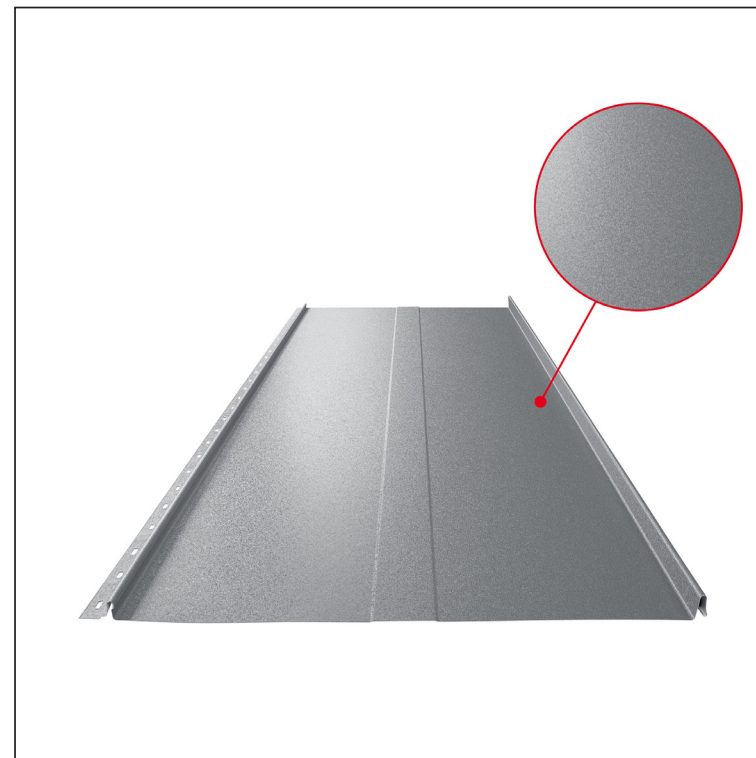

TEHNIČNI LIST

STREŠNI PANEL CLICK 515 T58

CLICK-515 T58

Različica 515

T58

PSM Pocinkano barvano MATT – Prašno siva MATT – RAL 7037

Tehnični parametri [mm]	
Pokrivna širina	515
Skupna širina	547
Razvita širina	625
Višina profila	25
Debelina pločevine	0,50
Dolžina kritine	min. 800 – maks. 8000

INDEKS		DATUM		PODPIS			
SPREMEMBA							
OZN. MAT.		R.O.	MASA kg	MER.			
DIM.-POLIZD.							
POM. OPR.			STN	RAZVRS.ŠT.			
SEST.	Ing. Kluska M.		OP.	ŠT.POZICIJE			
PREIZK.							
TEHNOL.	TEHNOL.		STARA SK.	ŠT.SK.			
NAZIV	Strešni panel CLICK 515 T58		Št. strani	CLICK-515 T58	Str.		