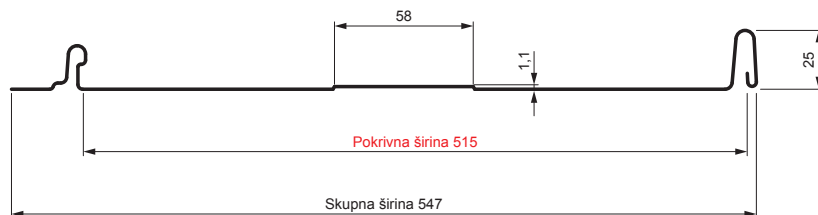

TEHNIČNI LIST

STREŠNI PANEL CLICK 515 T58

CLICK-515 T58

Različica 515

T58

PSM Pocinkano barvano MATT – Prašno siva MATT – RAL 7037

Tehnični parametri [mm]	
Pokrivna širina	515
Skupna širina	547
Razvita širina	625
Višina profila	25
Debelina pločevine	0,50
Dolžina kritine	min. 800 – maks. 8000

INDEKS		DATUM		PODPIS			
SPREMEMBA							
OZN. MAT.		R.O.	MASA kg	MER.			
DIM.-POLIZD.							
POM. OPR.			STN	RAZVRS.ŠT.			
SEST.	Ing. Kluska M.		OP.	ŠT.POZICIJE			
PREIZK.							
TEHNOL.	TEHNOL.		STARA SK.	ŠT.SK.			
NAZIV	Strešni panel CLICK 515 T58		Št. strani	CLICK-515 T58	Str.		