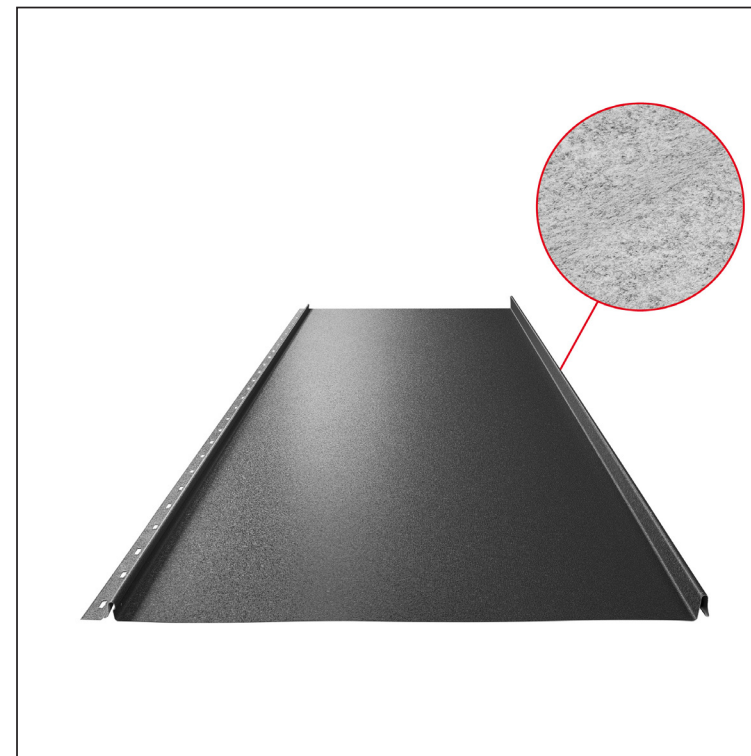

TEHNIČNI LIST

STREŠNI PANEL CLICK 515 PSQ

CLICK-515 PSQ

Različica 515

PSQ

ANM Pocinkano barvano MATT – Antracit MATT – RAL 7016

Tehnični parametri [mm]	
Pokrivna širina	515
Skupna širina	547
Razvita širina	625
Višina profila	25
Debelina pločevine	0,50
Dolžina kritine	min. 800 – maks. 8000

INDEKS		DATUM		PODPIS		KJG QUALITY®	Scan code for 3D model	
SPREMEMBA								
OZN. MAT.		R.O.		MASA kg		MER.		
DIM.-POLIZD.								
POM. OPR.				STN		RAZVRS.ŠT.		
SEST.	Ing. Kluska M.			OP.		ŠT.POZICIJE		
PREIZK.								
TEHNOL.		TEHNOL.		STARA SK.		ŠT.SK.		
NAZIV	Strešni panel CLICK 515 PSQ			Št. strani	CLICK-515 PSQ		Str.	