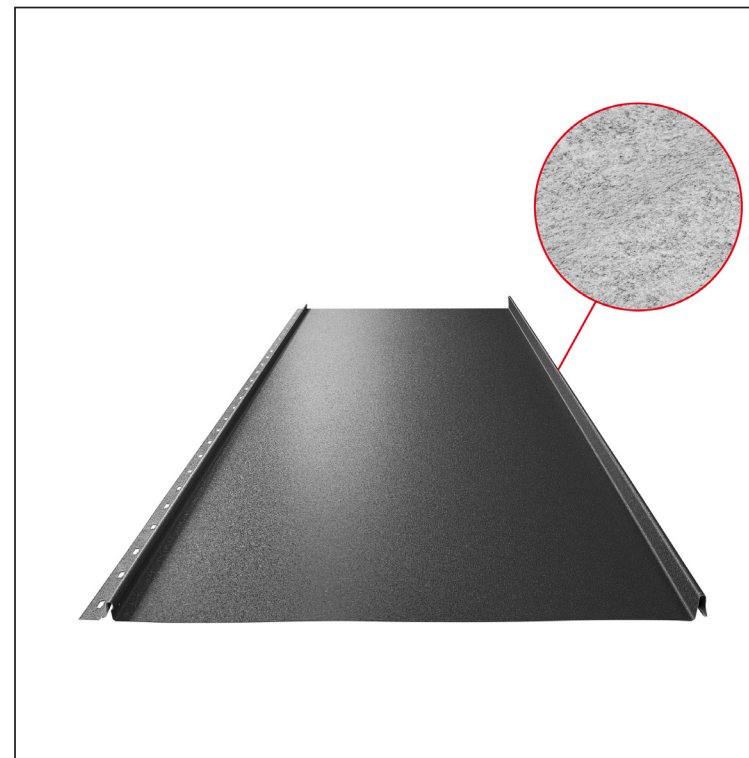

TEHNIČNI LIST

STREŠNI PANEL CLICK 515 PSQ

CLICK-515 PSQ

Različica 515

PSQ

ANM Pocinkano barvano MATT – Antracit MATT – RAL 7016

Tehnični parametri [mm]	
Pokrivna širina	515
Skupna širina	547
Razvita širina	625
Višina profila	25
Debelina pločevine	0,50
Dolžina kritine	min. 800 – maks. 8000

INDEKS		DATUM		PODPIS		KJG QUALITY®	Scan code for 3D model	
SPREMEMBA								
OZN. MAT.		R.O.		MASA kg		MER.		
DIM.-POLIZD.								
POM. OPR.				STN		RAZVRS.ŠT.		
SEST.	Ing. Kluska M.			OP.		ŠT.POZICIJE		
PREIZK.								
TEHNOL.		TEHNOL.		STARA SK.		ŠT.SK.		
NAZIV	Strešni panel CLICK 515 PSQ			Št. strani	CLICK-515 PSQ		Str.	