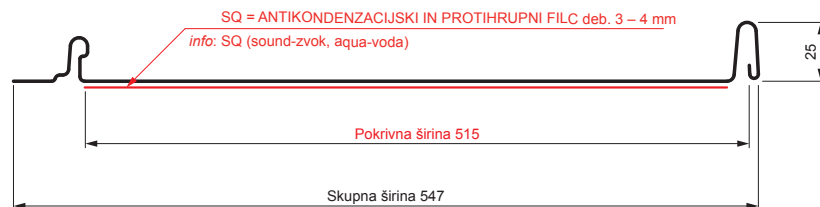

TEHNIČNI LIST

STREŠNI PANEL CLICK 515 PSQ

CLICK-515 PSQ

Različica 515

PSQ

Pocinkano barvano MATT – Testa di Moro MATT – RAL 8028

Tehnični parametri [mm]	
Pokrivna širina	515
Skupna širina	547
Razvita širina	625
Višina profila	25
Debelina pločevine	0,50
Dolžina kritine	min. 800 – maks. 8000

INDEKS		DATUM		PODPIS			
SPREMEMBA							
OZN. MAT.		R.O.		MASA kg		MER.	
DIM.-POLIZD.							
POM. OPR.				STN		RAZVRS.ŠT.	
SEST.	Ing. Kluska M.			OP.		ŠT.POZICIJE	
PREIZK.							
TEHNOL.		TEHNOL.		STARA SK.		ŠT.SK.	
NAZIV	Strešni panel CLICK 515 PSQ			Št. strani	CLICK-515 PSQ		Str.