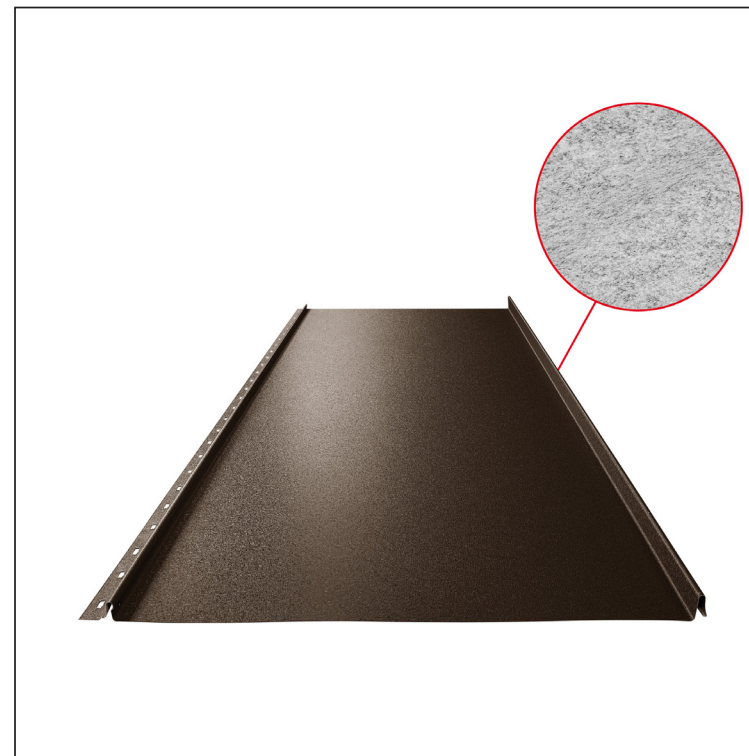

TEHNIČNI LIST

STREŠNI PANEL CLICK 515 PSQ

CLICK-515 PSQ

Različica 515

PSQ

Pocinkano barvano MATT – Testa di Moro MATT – RAL 8028

Tehnični parametri [mm]	
Pokrivna širina	515
Skupna širina	547
Razvita širina	625
Višina profila	25
Debelina pločevine	0,50
Dolžina kritine	min. 800 – maks. 8000

INDEKS		DATUM		PODPIS			
SPREMEMBA							
OZN. MAT.		R.O.		MASA kg		MER.	
DIM.-POLIZD.							
POM. OPR.				STN		RAZVRS.ŠT.	
SEST.	Ing. Kluska M.			OP.		ŠT.POZICIJE	
PREIZK.							
TEHNOL.		TEHNOL.		STARA SK.		ŠT.SK.	
NAZIV	Strešni panel CLICK 515 PSQ			Št. strani	CLICK-515 PSQ		Str.