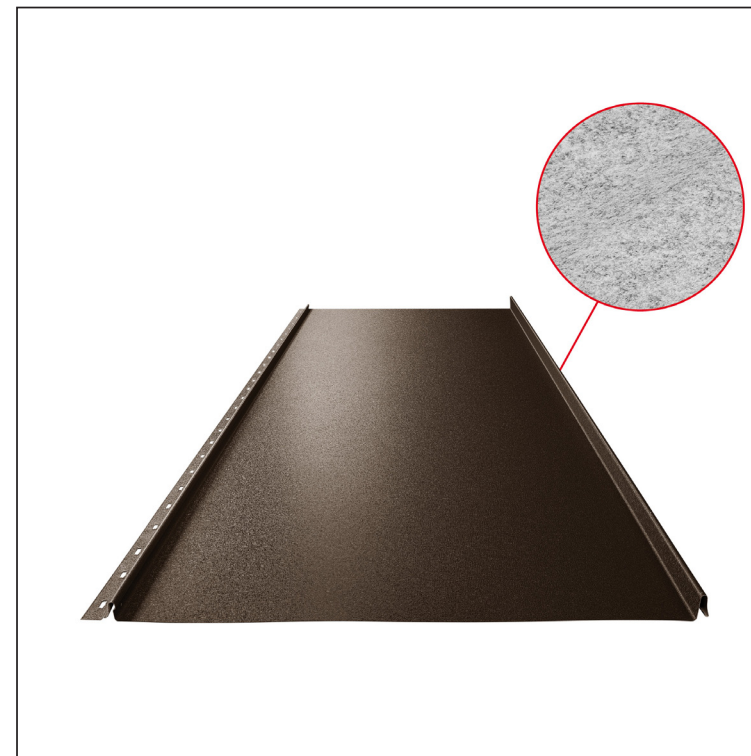

TEHNIČNI LIST

STREŠNI PANEL CLICK 515 PSQ

CLICK-515 PSQ

Različica 515

PSQ

TMM Pocinkano barvano MATT – Testa di Moro MATT – RAL 8028

Tehnični parametri [mm]	
Pokrivna širina	515
Skupna širina	547
Razvita širina	625
Višina profila	25
Debelina pločevine	0,50
Dolžina kritine	min. 800 – maks. 8000

INDEKS		DATUM		PODPIS		KJG QUALITY®	Scan code for 3D model
SPREMEMBA							
OZN. MAT.		R.O.	MASA kg	MER.			
DIM.-POLIZD.							
POM. OPR.			STN	RAZVRS.ŠT.			
SEST.	Ing. Kluska M.		OP.	ŠT.POZICIJE			
PREIZK.							
TEHNOL.	TEHNOL.		STARA SK.	ŠT.SK.			
NAZIV	Strešni panel CLICK 515 PSQ		Št. strani	CLICK-515 PSQ	Str.		