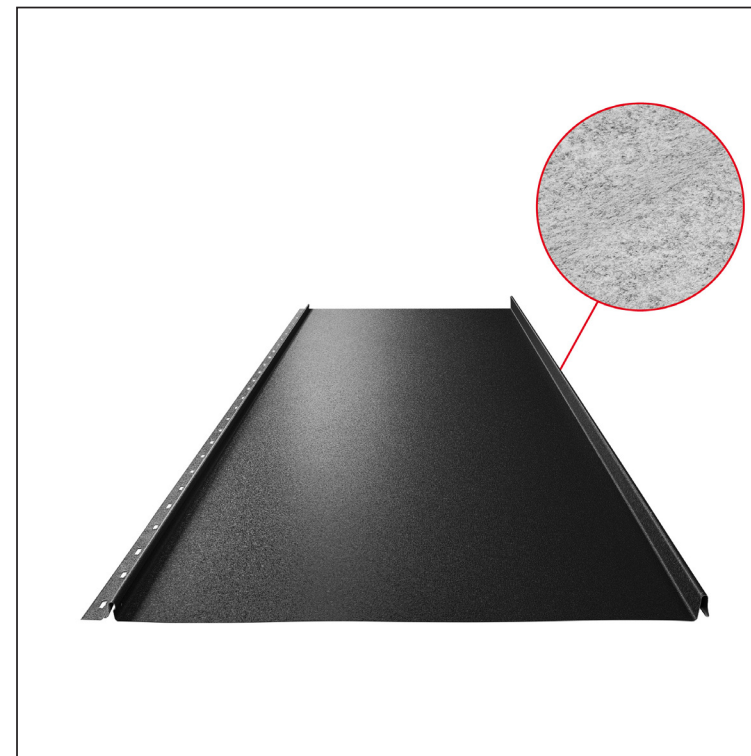

TEHNIČNI LIST

STREŠNI PANEL CLICK 515 PSQ

CLICK-515 PSQ

Različica 515

PSQ

ICM Pocinkano barvano MATT – Črna intenzivno MATT – RAL 9005

Tehnični parametri [mm]	
Pokrivna širina	515
Skupna širina	547
Razvita širina	625
Višina profila	25
Debelina pločevine	0,50
Dolžina kritine	min. 800 – maks. 8000

INDEKS		DATUM		PODPIS		KJG QUALITY®	Scan code for 3D model	
SPREMEMBA								
OZN. MAT.		R.O.	MASA kg	MER.				
DIM.-POLIZD.								
POM. OPR.			STN	RAZVRS.ŠT.				
SEST.	Ing. Kluska M.		OP.	ŠT.POZICIJE				
PREIZK.								
TEHNOL.	TEHNOL.		STARA SK.	ŠT.SK.				
NAZIV	Strešni panel CLICK 515 PSQ		Št. strani	CLICK-515 PSQ	Str.			