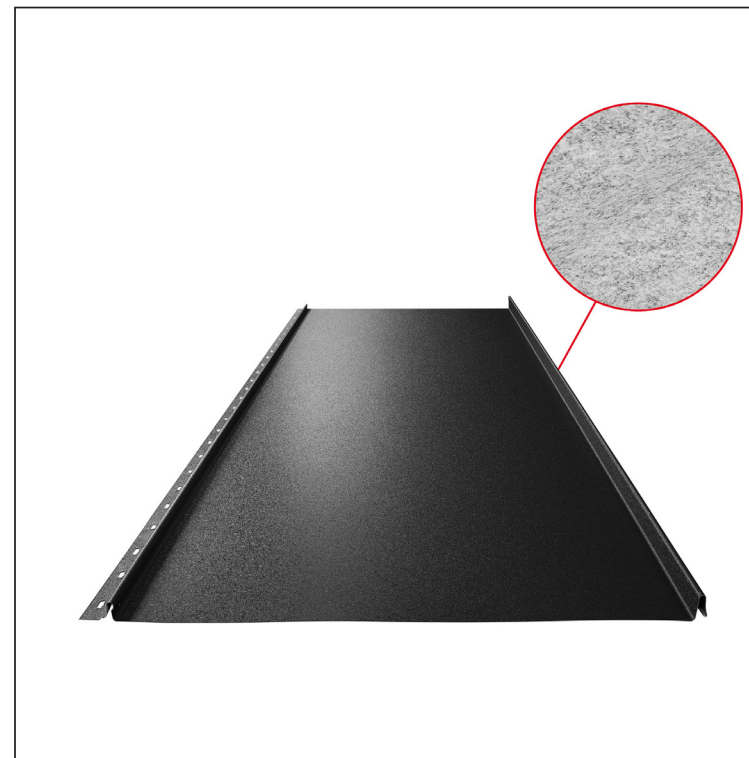

TEHNIČNI LIST

STREŠNI PANEL CLICK 515 PSQ

CLICK-515 PSQ

Različica 515

PSQ

ICM Pocinkano barvano MATT – Črna intenzivno MATT – RAL 9005

Tehnični parametri [mm]	
Pokrivna širina	515
Skupna širina	547
Razvita širina	625
Višina profila	25
Debelina pločevine	0,50
Dolžina kritine	min. 800 – maks. 8000

INDEKS		DATUM		PODPIS		KJG QUALITY®	Scan code for 3D model	
SPREMEMBA								
OZN. MAT.		R.O.	MASA kg	MER.				
DIM.-POLIZD.								
POM. OPR.			STN	RAZVRS.ŠT.				
SEST.	Ing. Kluska M.		OP.	ŠT.POZICIJE				
PREIZK.								
TEHNOL.	TEHNOL.		STARA SK.	ŠT.SK.				
NAZIV	Strešni panel CLICK 515 PSQ		Št. strani	CLICK-515 PSQ	Str.			