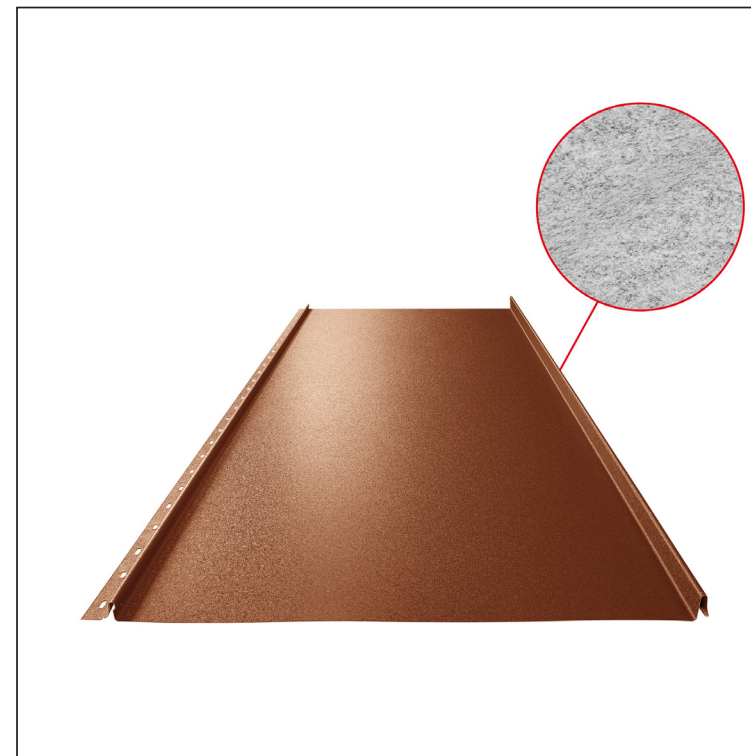

# STREŠNI PANEL CLICK 515 PSQ

## Različica 515

PSQ

Pocinkano barvano MATT – Opečno rdeča MATT – RAL 8004

Tehnični parametri [mm]	
Pokrivna širina	515
Skupna širina	547
Razvita širina	625
Višina profila	25
Debelina pločevine	0,50
Dolžina kritine	min. 800 – maks. 8000