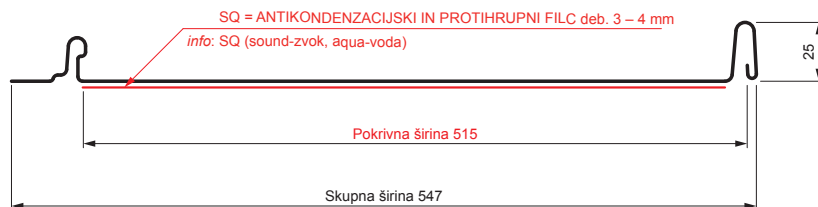

TEHNIČNI LIST

STREŠNI PANEL CLICK 515 PSQ

CLICK-515 PSQ

Različica 515

PSQ

OCM Pocinkano barvano MATT – Vinsko rdeča MATT – RAL 3009

Tehnični parametri [mm]	
Pokrivna širina	515
Skupna širina	547
Razvita širina	625
Višina profila	25
Debelina pločevine	0,50
Dolžina kritine	min. 800 – maks. 8000

INDEKS		DATUM		PODPIS		KJG QUALITY®	Scan code for 3D model	
SPREMEMBA								
OZN. MAT.		R.O.	MASA kg	MER.				
DIM.-POLIZD.								
POM. OPR.			STN	RAZVRS.ŠT.				
SEST.	Ing. Kluska M.		OP.	ŠT.POZICIJE				
PREIZK.								
TEHNOL.	TEHNOL.		STARA SK.	ŠT.SK.				
NAZIV	Strešni panel CLICK 515 PSQ		Št. strani	CLICK-515 PSQ	Str.			