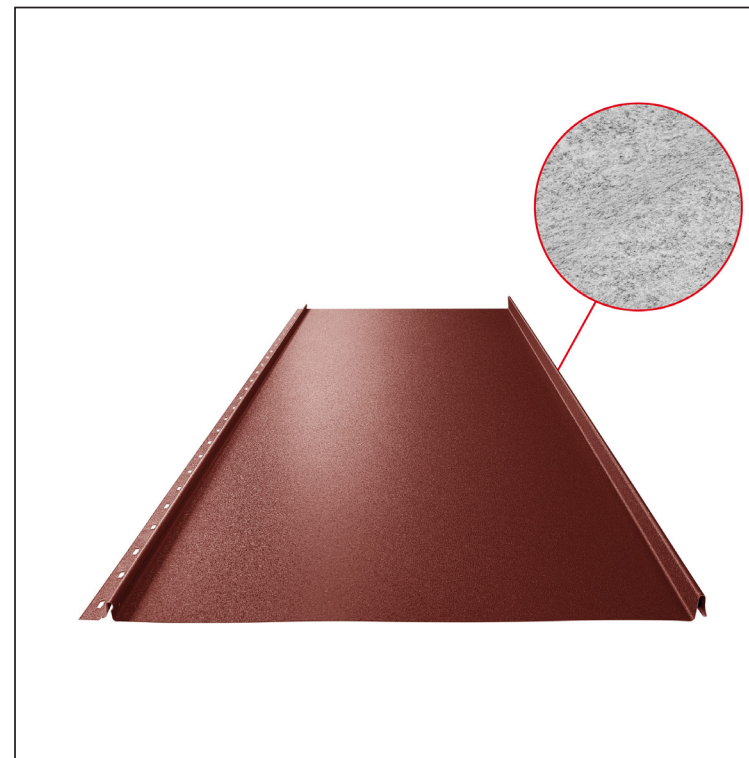

TEHNIČNI LIST

STREŠNI PANEL CLICK 515 PSQ

CLICK-515 PSQ

Različica 515

PSQ

OCM Pocinkano barvano MATT – Vinsko rdeča MATT – RAL 3009

Tehnični parametri [mm]	
Pokrivna širina	515
Skupna širina	547
Razvita širina	625
Višina profila	25
Debelina pločevine	0,50
Dolžina kritine	min. 800 – maks. 8000

INDEKS		DATUM		PODPIS		KJG QUALITY®	Scan code for 3D model	
SPREMEMBA								
OZN. MAT.		R.O.		MASA kg		MER.		
DIM.-POLIZD.								
POM. OPR.				STN		RAZVRS.ŠT.		
SEST.	Ing. Kluska M.			OP.		ŠT.POZICIJE		
PREIZK.								
TEHNOL.		TEHNOL.		STARA SK.		ŠT.SK.		
NAZIV	Strešni panel CLICK 515 PSQ			Št. strani	CLICK-515 PSQ		Str.	

Kreirano: 05.06.2026 19:09:47

Tehnične spremembe pridržane