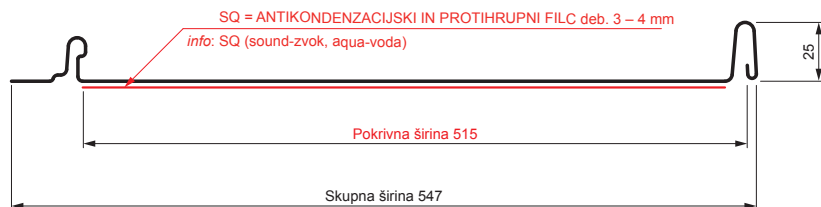

## Različica 515

PSQ

**OCM** Pocinkano barvano MATT – Vinsko rdeča MATT – RAL 3009

Tehnični parametri [mm]	
Pokrivna širina	515
Skupna širina	547
Razvita širina	625
Višina profila	25
Debelina pločevine	0,50
Dolžina kritine	min. 800 – maks. 8000