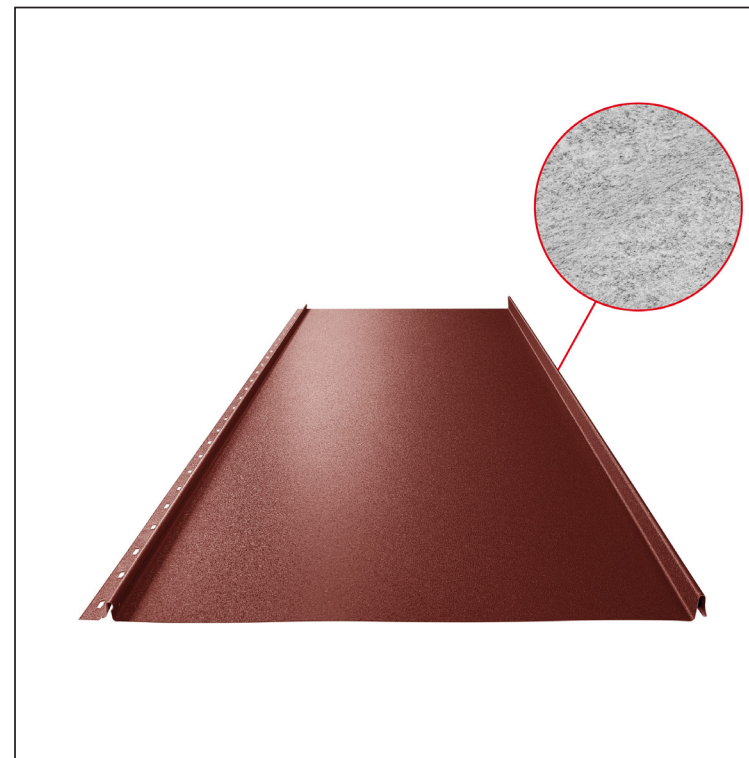

# STREŠNI PANEL CLICK 515 PSQ

## Različica 515

PSQ

**OCM** Pocinkano barvano MATT – Vinsko rdeča MATT – RAL 3009

Tehnični parametri [mm]	
Pokrivna širina	515
Skupna širina	547
Razvita širina	625
Višina profila	25
Debelina pločevine	0,50
Dolžina kritine	min. 800 – maks. 8000