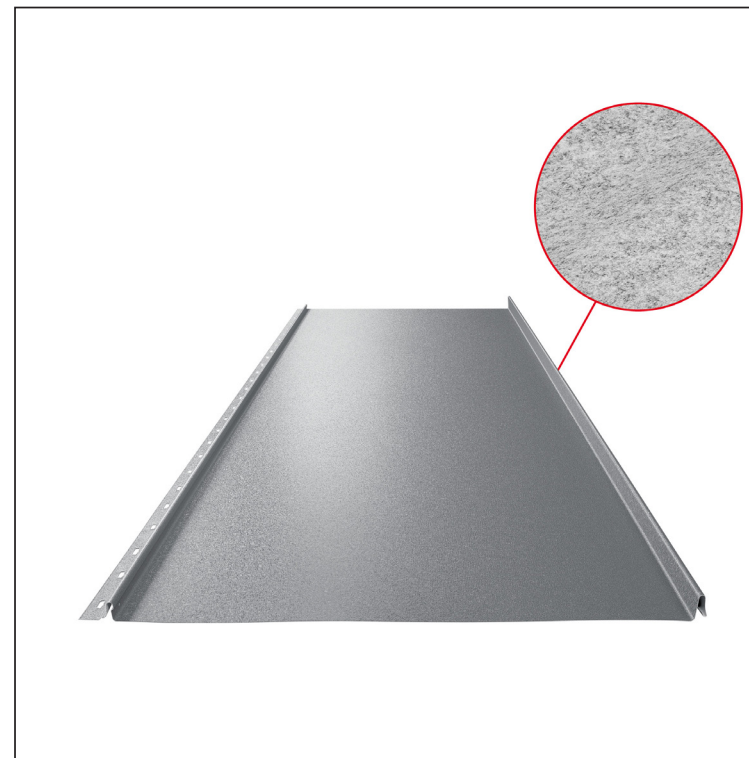

TEHNIČNI LIST

STREŠNI PANEL CLICK 515 PSQ

CLICK-515 PSQ

Različica 515

PSQ

PSM Pocinkano barvano MATT – Prašno siva MATT – RAL 7037

Tehnični parametri [mm]	
Pokrivna širina	515
Skupna širina	547
Razvita širina	625
Višina profila	25
Debelina pločevine	0,50
Dolžina kritine	min. 800 – maks. 8000

INDEKS		DATUM		PODPIS		KJG QUALITY®	Scan code for 3D model	
SPREMEMBA								
OZN. MAT.		R.O.		MASA kg		MER.		
DIM.-POLIZD.								
POM. OPR.				STN		RAZVRS.ŠT.		
SEST.	Ing. Kluska M.			OP.		ŠT.POZICIJE		
PREIZK.								
TEHNOL.		TEHNOL.		STARA SK.		ŠT.SK.		
NAZIV	Strešni panel CLICK 515 PSQ			Št. strani	CLICK-515 PSQ		Str.	