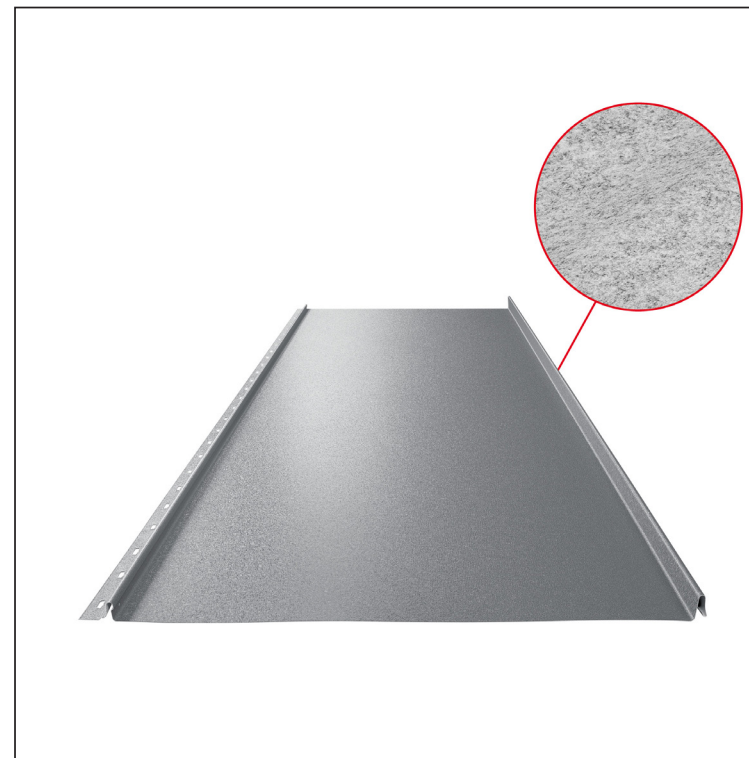

TEHNIČNI LIST

STREŠNI PANEL CLICK 515 PSQ

CLICK-515 PSQ

Različica 515

PSQ

PSM Pocinkano barvano MATT – Prašno siva MATT – RAL 7037

Tehnični parametri [mm]	
Pokrivna širina	515
Skupna širina	547
Razvita širina	625
Višina profila	25
Debelina pločevine	0,50
Dolžina kritine	min. 800 – maks. 8000

INDEKS		DATUM		PODPIS			
SPREMEMBA							
OZN. MAT.		R.O.	MASA kg	MER.			
DIM.-POLIZD.							
POM. OPR.			STN	RAZVRS.ŠT.			
SEST.	Ing. Kluska M.		OP.	ŠT.POZICIJE			
PREIZK.							
TEHNOL.	TEHNOL.		STARA SK.	ŠT.SK.			
NAZIV	Strešni panel CLICK 515 PSQ		Št. strani	CLICK-515 PSQ	Str.		