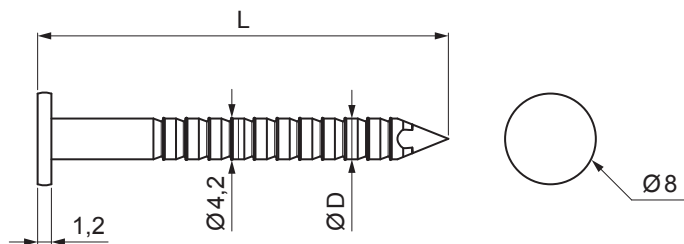

# KONVEKSNI ŽEBELJ ZA LEPENKO

# SM-KCPBK

**P** Pocinkano – Natur

Dimenzije [mm]		
Nominalna velikost	Ø D	L
3,6/4,2x32	3,6	32
3,6/4,2x36	3,6	36

INDEKS		DATUM	PODPIS		
SPREMEMBA					
OZN. MAT.		R.O.	MASA kg	MER.	
DIM.-POLIZD.					
POM. OPR.			STN	RAZVRS.ŠT.	
SEST.	Ing. Kluska M.		OP.	ŠT.POZICIJE	
PREIZK.					
TEHNOL.	TEHNOL.		STARA SK.	ŠT.SK.	
NAZIV	Konveksni žebelj za lepenko			Št. strani	SM-KCPBK Str.