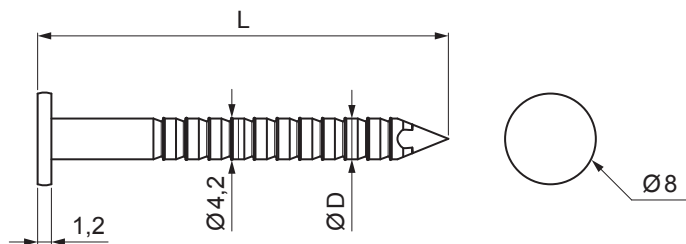

TEHNIČNI LIST

KONVEKSNİ ŽEBELJ ZA LEPENKO

SM-KCPBK

P Pocinkano – Natur

Dimenzije [mm]		
Nominalna velikost	Ø D	L
3,6/4,2x32	3,6	32
3,6/4,2x36	3,6	36

INDEKS SPREMEMBA	DATUM	PODPIS	  
OZN. MAT. DIM.-POLIZD.	R.O.	MASA kg	
POM. OPR.		STN	RAZVRS.ŠT.
SEST. Ing. Kluska M.		OP.	ŠT.POZICIJE
PREIZK.			
TEHNOL.	TEHNOL.	STARA SK.	ŠT.SK.
NAZIV	Konveksni žebelj za lepenko		Št. strani
			SM-KCPBK Str. 