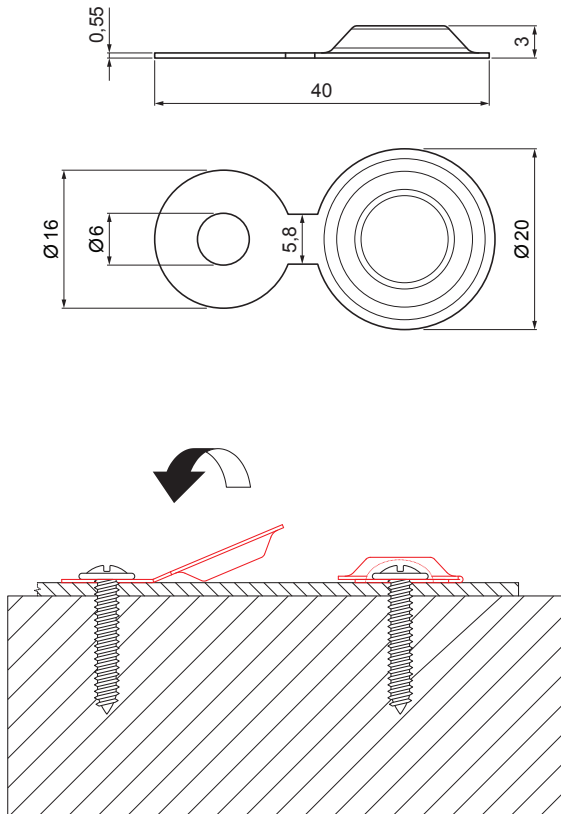

TEHNIČNI LIST

POKROVČEK ZA VIJAK S PODLOŽKO 20/3

IT-KMP

SB Pocinkano barvano – Umazano bela – RAL 9002

INDEKS		DATUM	PODPIS	KJG QUALITY	Scan code for 3D model	
SPREMEMBA						
OZN. MAT.		R.O.	MASA kg	MER.		
DIM.-POLIZD.						
POM. OPR.			STN	RAZVRS.ŠT.		
SEST.	Ing. Kluska M.		OP.	ŠT.POZICIJE		
PREIZK.						
TEHNOL.	TEHNOL.		STARA SK.	ŠT.SK.		
NAZIV	Pokrovček za vijak s podložko 20/3		Št. strani	IT-KMP	Str.	