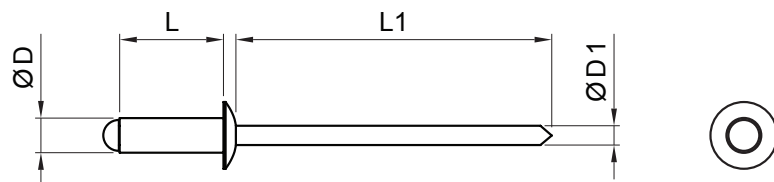

TEHNIČNI LIST

BLOK ZAKOVICE

SM-HNO

IC Aluminij barvni – Črna intenzivno – RAL 9005

Dimenzije [mm]				
Nominalna velikost	Ø D	Ø D1	L	L1
4,0 x 8	4,0	2,2	8	30
4,0 x 10	4,0	2,2	10	30

INDEKS		DATUM	PODPIS	KJG QUALITY®	Scan code for 3D model
SPREMEMBA					
OZN. MAT.		R.O.	MASA kg	MER.	
DIM.-POLIZD.			STN	RAZVRS.ŠT.	
POM. OPR.			OP.	ŠT.POZICIJE	
SEST.	Ing. Kluska M.				
PREIZK.					
TEHNOL.	TEHNOL.		STARASK.	ŠT.SK.	
NAZIV	Blok zakovice		Št. strani	SM-HNO	Str.