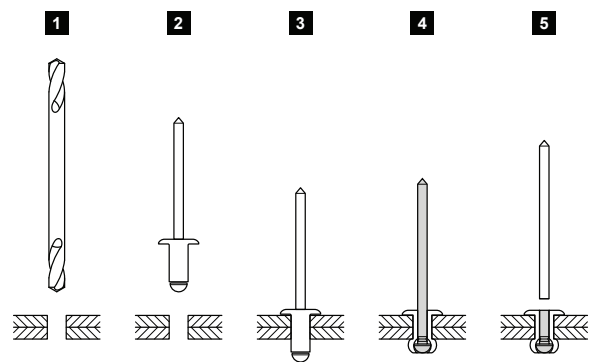

TEHNIČNI LIST

BLOK ZAKOVICE

SM-HNO

IC Aluminij barvni – Črna intenzivno – RAL 9005

Dimenzije [mm]				
Nominalna velikost	Ø D	Ø D1	L	L1
4,0 x 8	4,0	2,2	8	30
4,0 x 10	4,0	2,2	10	30

INDEKS		DATUM	PODPIS	KJG QUALITY®	Scan code for 3D model
SPREMEMBA					
OZN. MAT.		R.O.	MASA kg	MER.	
DIM.-POLIZD.			STN	RAZVRS.ŠT.	
POM. OPR.			OP.	ŠT.POZICIJE	
SEST.	Ing. Kluska M.				
PREIZK.					
TEHNOL.	TEHNOL.		STARASK.	ŠT.SK.	
NAZIV	Blok zakovice		Št. strani	SM-HNO	Str.