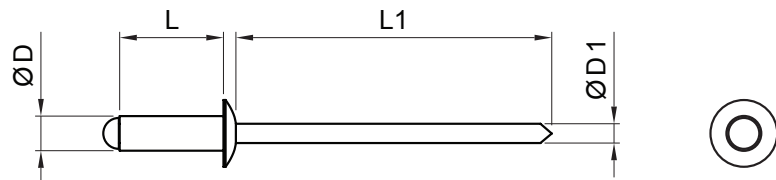

MŰSZAKI LAP

POPSZEGECS

SM-HNO

MZ Alumínium színes – Mohazöld – RAL 6005

Méretek [mm]				
Névleges méret	Ø D	Ø D1	L	L1
4,0 x 8	4,0	2,2	8	30
4,0 x 10	4,0	2,2	10	30

INDEX	VÁLTOZÁS	DÁTUM	ALÁÍRÁS		
ANYAGMÁRKA			H.O.	TÖMEG kg	MÉRET
MÉRET, FÉLKÉSZ TERMÉK				STN	OSZTÁLYOZÁSI SZÁM
SEGÉDBERENDEZÉS				MEGJEGYZÉS	POZÍCIÓSZÁM
KIDOLGOZTA	Ing. Kluska M.			KORÁBBI RAJZ	RAJZSZÁM
KIPRÓBÁLTA			TECHNOLÓGUS		
NÉV			Popszegecs		Lapok száma
					SM-HNO
					Lap