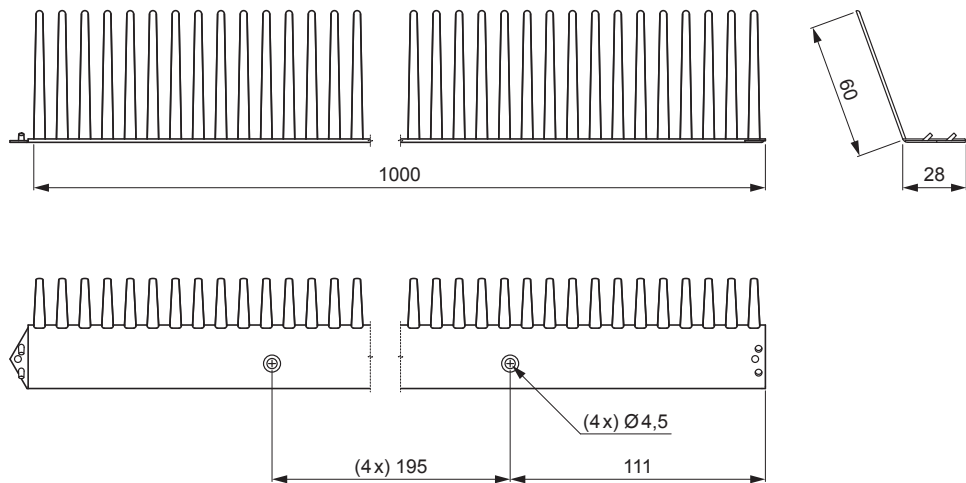

TEHNIČNI LIST

SLEMENSKA MREŽA NAPUŠČEV

SD-EUV MR

Primer uporabe:

MH Polipropilen PP – Opečno rdeča – RAL 8004

INDEKS		DATUM	PODPIS		
SPREMEMBA					
OZN. MAT.		R.O.	MASA kg	MER.	
DIM.-POLIZD.					
POM. OPR.			STN	RAZVRS.ŠT.	
SEST.	Ing. Kluska M.		OP.	ŠT.POZICIJE	
PREIZK.					
TEHNOL.	TEHNOL.		STARA SK.	ŠT.SK.	
NAZIV	Slemenska mreža napuščev		Št. strani	SD-EUV MR	Str.

Tehnični parametri	
Dimenzija (Š x D)	60 mm x 1 m
Natezna trdnost	≥ 20 MPa
Teža	0,059 kg

Kreirano: 06.06.2026 20:09:22

Tehnične spremembe pridržane