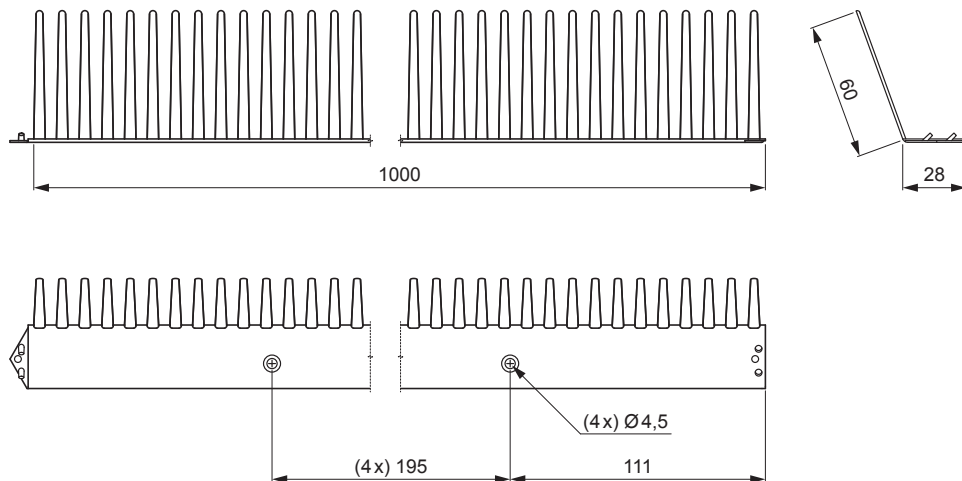

TEHNIČNI LIST

SLEMENSKA MREŽA NAPUŠČEV

SD-EUV MR

Primer uporabe:

MH Polipropilen PP – Opečno rdeča – RAL 8004

INDEKS		DATUM	PODPIS	 
SPREMEMBA				
OZN. MAT.		R.O.	MASA kg	MER.
DIM.-POLIZD.				
POM. OPR.			STN	RAZVRS.ŠT.
SEST.	Ing. Kluska M.		OP.	ŠT.POZICIJE
PREIZK.				
TEHNOL.	TEHNOL.		STARA SK.	ŠT.SK.
NAZIV	Slemenska mreža napuščev		Št. strani	SD-EUV MR Str. 

Kreirano: 21.04.2026 22:57:25

Tehnične spremembe pridržane

Tehnični parametri	
Dimenzija (Š x D)	60 mm x 1 m
Natezna trdnost	≥ 20 MPa
Teža	0,059 kg