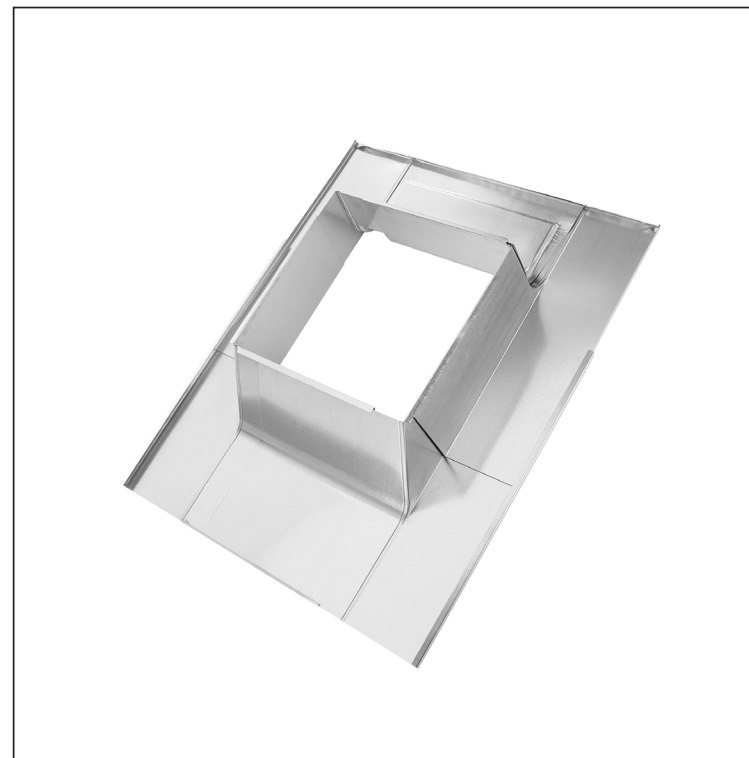

TEHNIČNI LIST DIMNIŠKA OBROBA

Primer uporabe:

Dimenzije [mm]		
Nominalna velikost	A	B
A1 18-30	180	300
A2 30-58	300	580
A3 58-82	580	820

SD-KOMIN OPLE

P Pocinkano – Natur

INDEKS		DATUM	PODPIS			
SPREMEMBA						
OZN. MAT.		R.O.		MASA kg	MER.	
DIM.-POLIZD.						
POM. OPR.				STN	RAZVRS.ŠT.	
SEST.	Ing. Kluska M.			OP.	ŠT.POZICIJE	
PREIZK.						
TEHNOL.	TEHNOL.			STARA SK.	ŠT.SK.	
NAZIV	Dimniška obroba			Št. strani	SD-KOMIN OPLE	Str. 