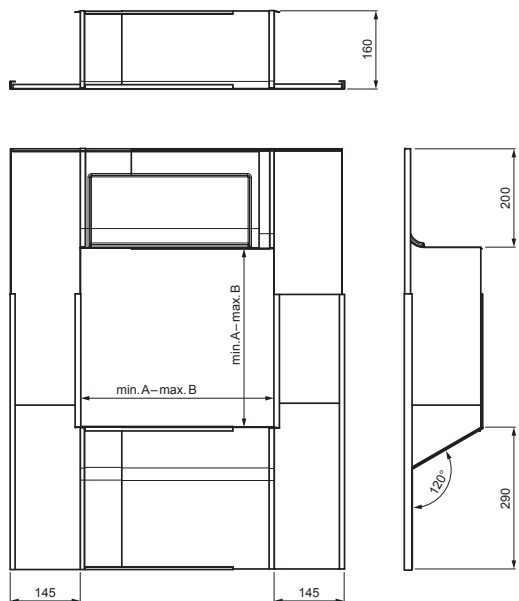

TEHNIČNI LIST DIMNIŠKA OBROBA

Primer uporabe:

Dimenzije [mm]		
Nominalna velikost	A	B
A1 18-30	180	300
A2 30-58	300	580
A3 58-82	580	820

SD-KOMIN OPLE

P Pocinkano – Natur

INDEKS		DATUM	PODPIS			
SPREMEMBA						
OZN. MAT.		R.O.		MASA kg	MER.	
DIM.-POLIZD.						
POM. OPR.				STN	RAZVRS.ŠT.	
SEST.	Ing. Kluska M.			OP.	ŠT.POZICIJE	
PREIZK.						
TEHNOL.	TEHNOL.			STARA SK.	ŠT.SK.	
NAZIV	Dimniška obroba			Št. strani	SD-KOMIN OPLE	Str. 