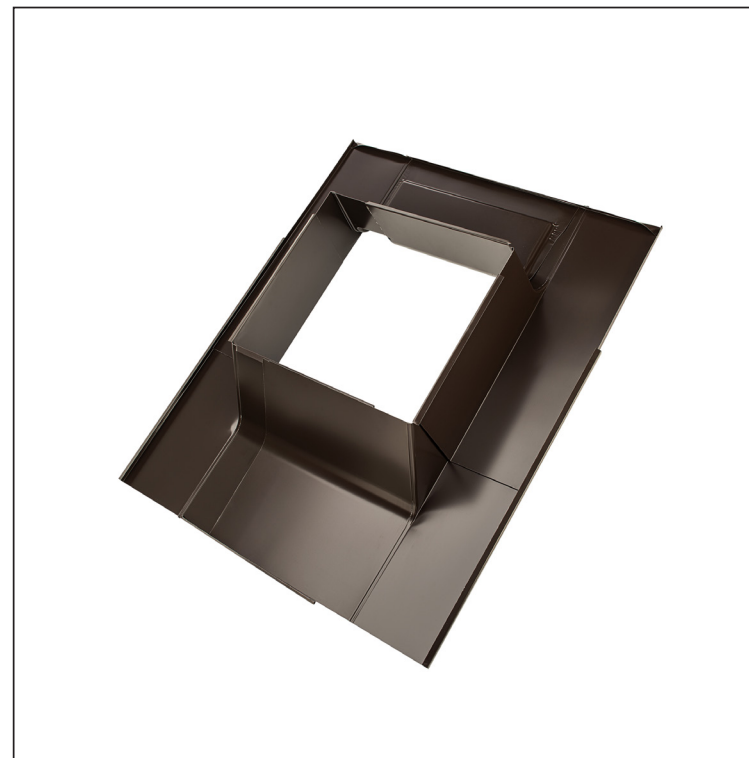

TEHNIČNI LIST DIMNIŠKA OBROBA

Primer uporabe:

Dimenzije [mm]		
Nominalna velikost	A	B
A1 18-30	180	300
A2 30-58	300	580
A3 58-82	580	820

SD-KOMIN OPLE

TM Pocinkano barvano – Testa di Moro – RAL 8028

INDEKS		DATUM		PODPIS				
SPREMEMBA								
OZN. MAT.		R.O.		MASA kg		MER.		
DIM.-POLIZD.								
POM. OPR.				STN		RAZVRS.ŠT.		
SEST.	Ing. Kluska M.			OP.		ŠT.POZICIJE		
PREIZK.								
TEHNOL.		TEHNOL.		STARA SK.		ŠT.SK.		
NAZIV	Dimniška obroba			Št. strani	SD-KOMIN OPLE		Str.	