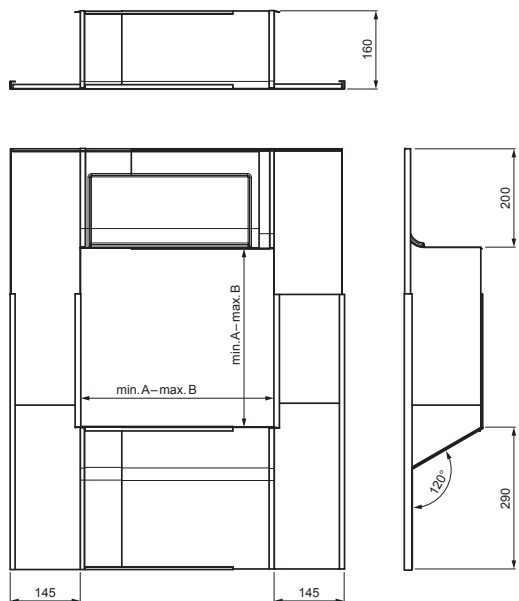

TEHNIČNI LIST DIMNIŠKA OBROBA

Primer uporabe:

Dimenzije [mm]		
Nominalna velikost	A	B
A1 18-30	180	300
A2 30-58	300	580
A3 58-82	580	820

SD-KOMIN OPLE

TM Pocinkano barvano – Testa di Moro – RAL 8028

INDEKS		DATUM		PODPIS				
SPREMEMBA								
OZN. MAT.		R.O.		MASA kg		MER.		
DIM.-POLIZD.								
POM. OPR.				STN		RAZVRS.ŠT.		
SEST.	Ing. Kluska M.			OP.		ŠT.POZICIJE		
PREIZK.								
TEHNOL.		TEHNOL.		STARA SK.		ŠT.SK.		
NAZIV	Dimniška obroba			Št. strani	SD-KOMIN OPLE		Str.	