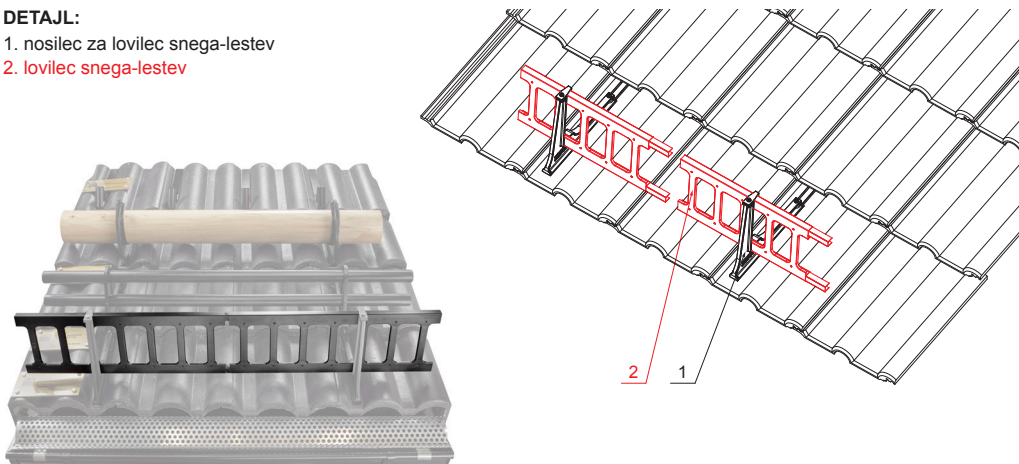

TEHNIČNI LIST

LOVILEC SNEGA-LESTEV 20/3

ZS-HEU PSZ R 20/3

DETAJL:

- 1. nosilec za lovilec snega-lestev
- 2. lovilec snega-lestev

P Pocinkano – Natur

INDEKS SPREMEMBA	DATUM	PODPIS	KJG QUALITY®	Scan code for 3D model	
OZN. MAT.		R.O.	MASA kg	MER.	
DIM.-POLIZD.					
POM. OPR.			STN	RAZVRS.ŠT.	
SEST.	Ing. Kluska M.		OP.	ŠT.POZICIJE	
PREIZK.					
TEHNOL.	TEHNOL.		STARA SK.	ŠT.SK.	
NAZIV	Lovilec snega-lestev 20/3		Št. strani	ZS-HEU PSZ R 20/3 Str.	