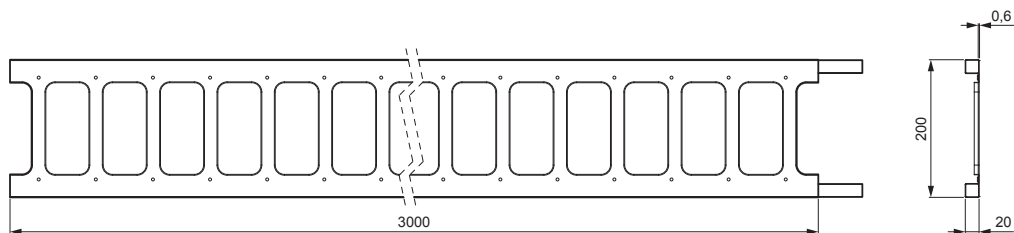

TEHNIČNI LIST

LOVILEC SNEGA-LESTEV 20/3

ZS-HEU PSZ R 20/3

DETAJL:

- 1. nosilec za lovilec snega-lestev
- 2. lovilec snega-lestev

P Pocinkano – Natur

INDEKS SPREMEMBA	DATUM	PODPIS	KJG QUALITY®	Scan code for 3D model	
OZN. MAT.		R.O.	MASA kg	MER.	
DIM.-POLIZD.					
POM. OPR.			STN	RAZVRS.ŠT.	
SEST.	Ing. Kluska M.		OP.	ŠT.POZICIJE	
PREIZK.					
TEHNOL.	TEHNOL.		STARA SK.	ŠT.SK.	
NAZIV	Lovilec snega-lestev 20/3		Št. strani	ZS-HEU PSZ R 20/3 Str.	