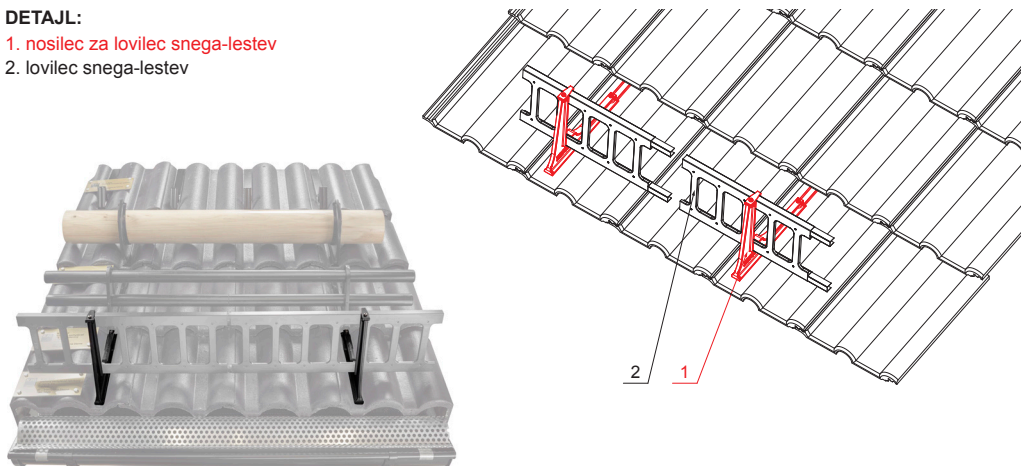

# ZS-HEU PSZ RD 20

- DETALJ:**
1. nosilec za lovilec snega-lestev
  2. lovilec snega-lestev

**W** Aluminij – Natur

INDEKS		DATUM	PODPIS	<b>KJG</b> QUALITY®	Scan code for 3D model	
SPREMEMBA						
OZN. MAT.		R.O.	MASA kg	MER.		
DIM.-POLIZD.						
POM. OPR.			STN	RAZVRS.ŠT.		
SEST.	Ing. Kluska M.		OP.	ŠT.POZICIJE		
PREIZK.						
TEHNOL.	TEHNOL.		STARA SK.	ŠT.SK.		
NAZIV	Nosilec za lovilec snega-lestev			Št. strani		ZS-HEU PSZ RD 20
						Str.