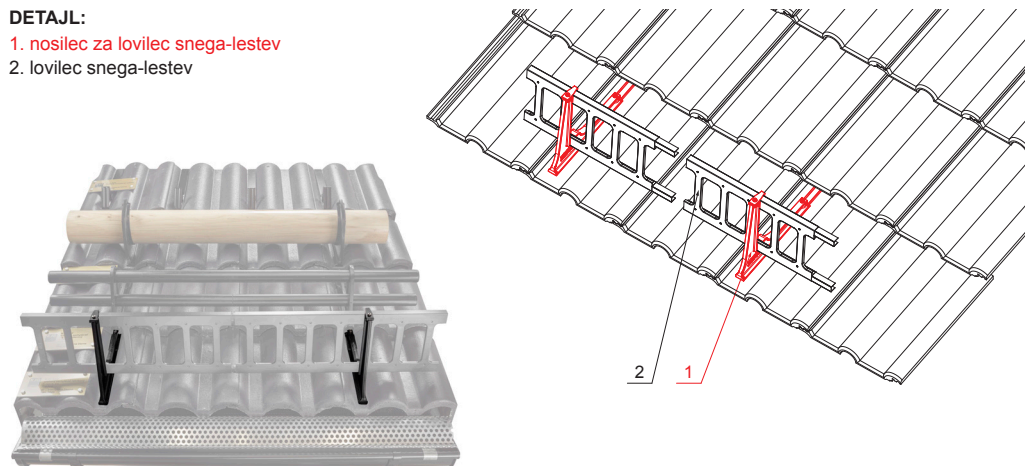

TEHNIČNI LIST

NOSILEC ZA LOVILEC SNEGA-LESTEV

ZS-HEU PSZ RD 20

- DETAJL:**
1. nosilec za lovilec snega-lestev
 2. lovilec snega-lestev

W Aluminij – Natur

INDEKS	DATUM	PODPIS	KJG		Scan code for 3D model
SPREMEMBA			QUALITY®		
OZN. MAT.		R.O.	MASA kg	MER.	
DIM.-POLIZD.					
POM. OPR.			STN	RAZVRS.ŠT.	
SEST.	Ing. Kluska M.		OP.	ŠT.POZICIJE	
PREIZK.					
TEHNOL.	TEHNOL.		STARA SK.	ŠT.SK.	
NAZIV	Nosilec za lovilec snega-lestev		Št. strani		
			ZS-HEU PSZ RD 20		Str.