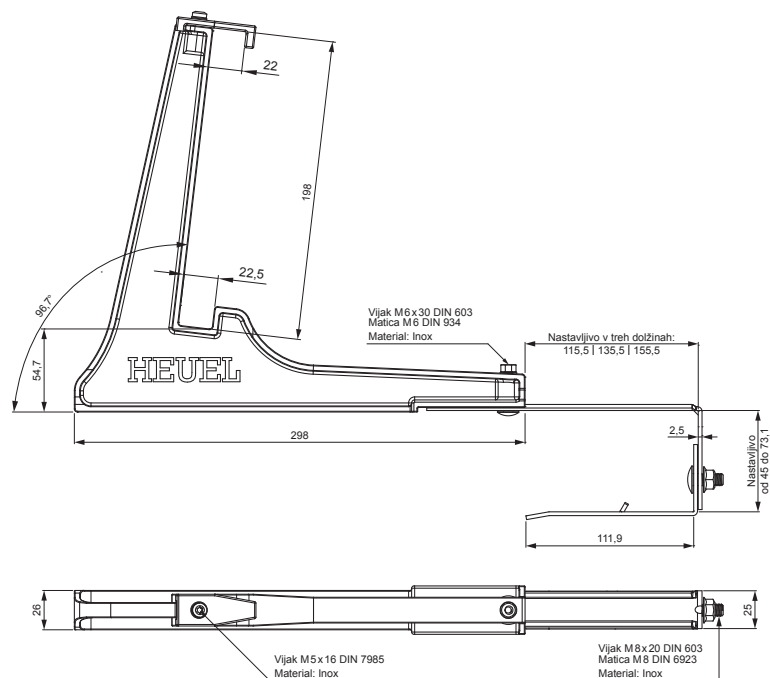

TEHNIČNI LIST

NOSILEC ZA LOVILEC SNEGA-LESTEV

ZS-HEU PSZ RD 20

- DETAJL:**
1. nosilec za lovilec snega-lestev
 2. lovilec snega-lestev

W Aluminij – Natur

INDEKS	DATUM	PODPIS	KJG		Scan code for 3D model
SPREMEMBA			QUALITY®		
OZN. MAT.		R.O.	MASA kg	MER.	
DIM.-POLIZD.					
POM. OPR.			STN	RAZVRS.ŠT.	
SEST.	Ing. Kluska M.		OP.	ŠT.POZICIJE	
PREIZK.					
TEHNOL.	TEHNOL.		STARA SK.	ŠT.SK.	
NAZIV	Nosilec za lovilec snega-lestev		Št. strani		
			ZS-HEU PSZ RD 20		Str.