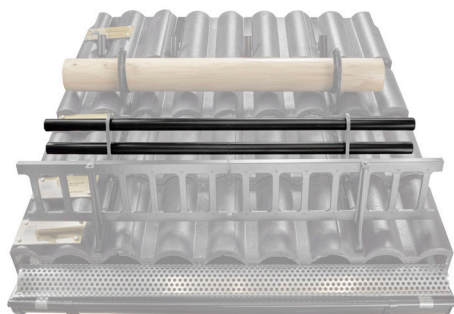

# FALZ-HEU MP RU 40

**DETALJ:**

1. nosilec cevi za snegolov
2. cev za snegolov
3. PVC spojka rúry čierna
4. zaključni pokrovček cevi za snegolov

**W** Aluminij – Natur

INDEKS SPREMEMBA	DATUM	PODPIS	<b>KJG</b> QUALITY®	Scan code for 3D model	
OZN. MAT.		R.O.	MASA kg	MER.	
DIM.-POLIZD.					
POM. OPR.			STN	RAZVRS.ŠT.	
SEST.	Ing. Kluska M.		OP.	ŠT.POZICIJE	
PREIZK.					
TEHNOL.	TEHNOL.		STARA SK.	ŠT.SK.	
NAZIV	Cev za snegolov		Št. strani	FALZ-HEU MP RU 40 Str.	