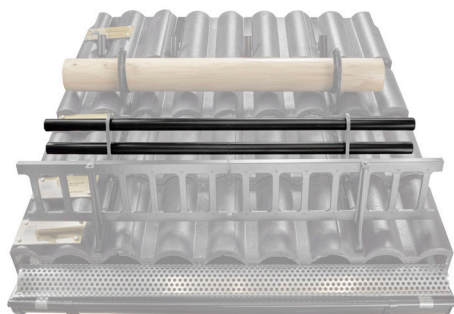

# FALZ-HEU MP RU 40

**DETAJL:**

1. nosilec cevi za snegolov
2. cev za snegolov
3. PVC spojka rúry čierna
4. zaključni pokrovček cevi za snegolov

**W** Aluminij – Natur

INDEKS SPREMEMBA	DATUM	PODPIS	<b>KJG</b> QUALITY®	Scan code for 3D model	
OZN. MAT.	R.O.	MASA kg	MER.		
DIM.-POLIZD.					
POM. OPR.		STN	RAZVRS.ŠT.		
SEST. Ing. Kluska M.		OP.	ŠT.POZICIJE		
PREIZK.					
TEHNOL.	TEHNOL.	STARA SK.	ŠT.SK.		
NAZIV	Cev za snegolov		Št. strani	FALZ-HEU MP RU 40	Str.