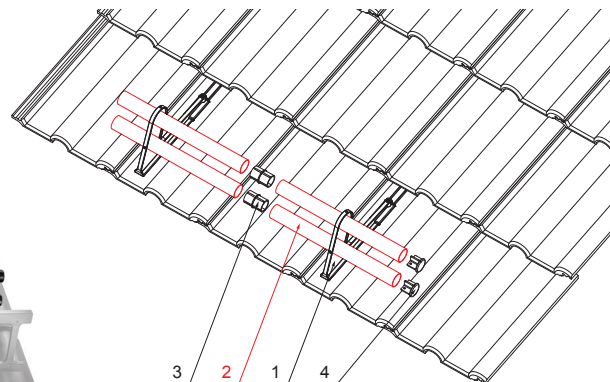

# FALZ-HEU MP RU 40

**DETALJ:**

1. nosilec cevi za snegolov
2. cev za snegolov
3. PVC spojka rúry čierna
4. zaključni pokrovček cevi za snegolov

**W** Aluminij – Natur

INDEKS SPREMEMBA	DATUM	PODPIS	<b>KJG</b> QUALITY®	Scan code for 3D model	
OZN. MAT.		R.O.	MASA kg	MER.	
DIM.-POLIZD.					
POM. OPR.			STN	RAZVRS.ŠT.	
SEST.	Ing. Kluska M.		OP.	ŠT.POZICIJE	
PREIZK.					
TEHNOL.	TEHNOL.		STARA SK.	ŠT.SK.	
NAZIV	Cev za snegolov		Št. strani	FALZ-HEU MP RU 40 Str.	