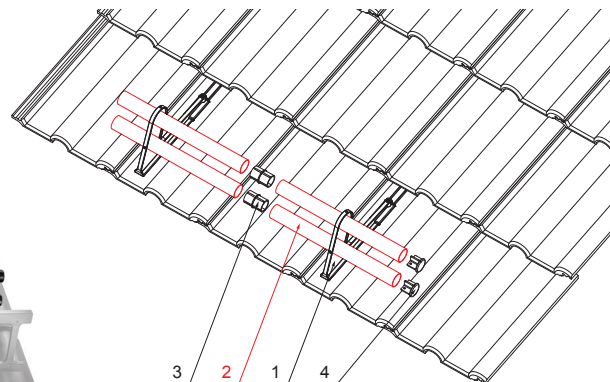

# FALZ-HEU MP RU 40

**DETAJL:**

1. nosilec cevi za snegolov
2. cev za snegolov
3. PVC spojka rúry čierna
4. zaključni pokrovček cevi za snegolov

**W** Aluminij – Natur

INDEKS SPREMEMBA	DATUM	PODPIS	<b>KJG</b> QUALITY®	Scan code for 3D model	
OZN. MAT.	R.O.	MASA kg	MER.		
DIM.-POLIZD.					
POM. OPR.		STN	RAZVRS.ŠT.		
SEST. Ing. Kluska M.		OP.	ŠT.POZICIJE		
PREIZK.					
TEHNOL.	TEHNOL.	STARA SK.	ŠT.SK.		
NAZIV	Cev za snegolov		Št. strani	FALZ-HEU MP RU 40	Str.