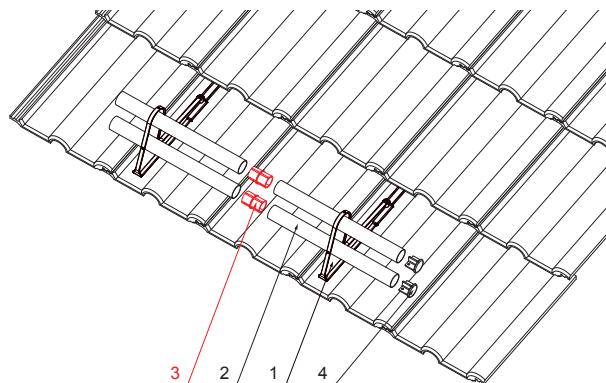

TEHNIČNI LIST

PVC SPOJKA CEVI ZA SNEGOLOV-ČRNA

FALZ-HEU MP RS 40

DETAJL:

1. nosilec cevi za snegolov
2. cev za snegolov
3. PVC spojka cevi za snegolov-črna
4. zaključni pokrovček cevi za snegolo

IC PVC – Črna intenzivno – RAL 9005

INDEKS SPREMEMBA	DATUM	PODPIS	KJG QUALITY®	Scan code for 3D model	
OZN. MAT.		R.O.			
DIM.-POLIZD.					
POM. OPR.			STN		RAZVRS.ŠT.
SEST.	Ing. Kluska M.		OP.		ŠT.POZICIJE
PREIZK.					
TEHNOL.	TEHNOL.		STARA SK.		ŠT.SK.
NAZIV	PVC spojka cevi za snegolov-črna		Št. strani		
			FALZ-HEU MP RS 40		Str.