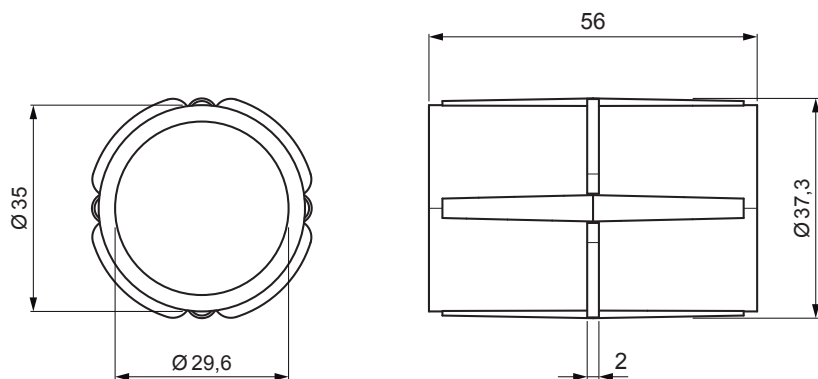

TEHNIČNI LIST

PVC SPOJKA CEVI ZA SNEGOLOV-ČRNA

FALZ-HEU MP RS 40

DETAJL:

1. nosilec cevi za snegolov
2. cev za snegolov
3. PVC spojka cevi za snegolov-črna
4. zaključni pokrovček cevi za snegolo

IC PVC – Črna intenzivno – RAL 9005

INDEKS SPREMEMBA	DATUM	PODPIS	KJG QUALITY®	Scan code for 3D model	
OZN. MAT.		R.O.			
DIM.-POLIZD.					
POM. OPR.			STN		RAZVRS.ŠT.
SEST.	Ing. Kluska M.		OP.		ŠT.POZICIJE
PREIZK.					
TEHNOL.	TEHNOL.		STARA SK.		ŠT.SK.
NAZIV	PVC spojka cevi za snegolov-črna		Št. strani		
			Falz-Heu MP RS 40		
			Str.		