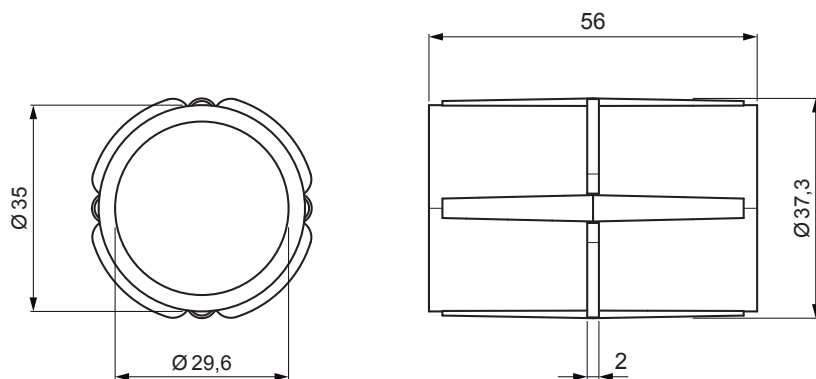

TEHNIČNI LIST

PVC SPOJKA CEVI ZA SNEGOLOV-ČRNA

FALZ-HEU MP RS 40

DETAJL:

1. nosilec cevi za snegolov
2. cev za snegolov
3. PVC spojka cevi za snegolov-črna
4. zaključni pokrovček cevi za snegolo

IC PVC – Črna intenzivno – RAL 9005

INDEKS SPREMEMBA	DATUM	PODPIS	KJG QUALITY®	Scan code for 3D model	
OZN. MAT.		R.O.			
DIM.-POLIZD.					
POM. OPR.			STN		RAZVRS.ŠT.
SEST.	Ing. Kluska M.		OP.		ŠT.POZICIJE
PREIZK.					
TEHNOL.	TEHNOL.		STARA SK.		ŠT.SK.
NAZIV	PVC spojka cevi za snegolov-črna		Št. strani		
			FALZ-HEU MP RS 40		Str.