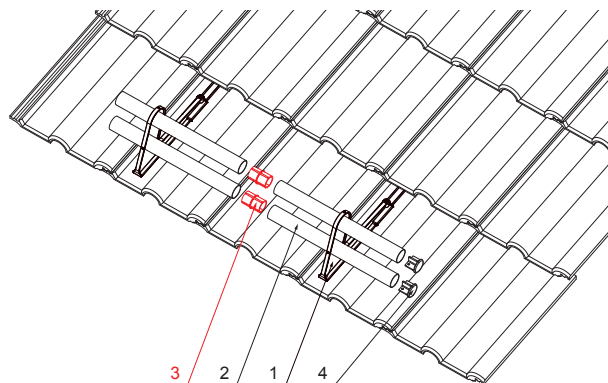

TEHNIČNI LIST

PVC SPOJKA CEVI ZA SNEGOLOV-ČRNA

FALZ-HEU MP RS 40

DETAJL:

1. nosilec cevi za snegolov
2. cev za snegolov
3. PVC spojka cevi za snegolov-črna
4. zaključni pokrovček cevi za snegolo

IC PVC – Črna intenzivno – RAL 9005

INDEKS SPREMEMBA	DATUM	PODPIS	KJG QUALITY®	Scan code for 3D model	
OZN. MAT.		R.O.			
DIM.-POLIZD.					
POM. OPR.			STN		RAZVRS.ŠT.
SEST.	Ing. Kluska M.		OP.		ŠT.POZICIJE
PREIZK.					
TEHNOL.	TEHNOL.		STARA SK.		ŠT.SK.
NAZIV	PVC spojka cevi za snegolov-črna		Št. strani		
			Falz-Heu MP RS 40		
			Str.		