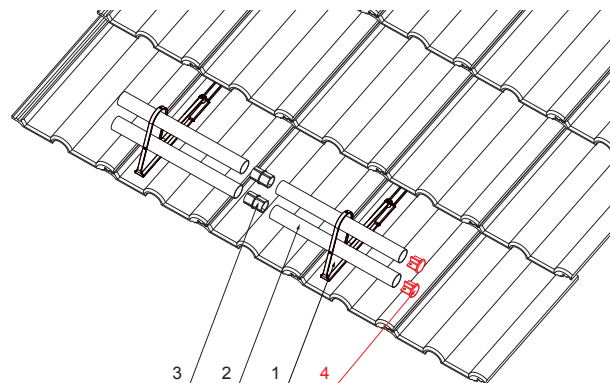

# FALZ-HEU MP RK 40

**DETAJL:**

1. nosilec cevi za snegolov
2. cev za snegolov
3. PVC spojka cevi za snegolov-črna
4. zaključni pokrovček cevi za snegolo

**W** Aluminij – Natur

INDEKS SPREMEMBA	DATUM	PODPIS		
OZN. MAT.	R.O.	MASA kg		
DIM.-POLIZD.			STN	RAZVRS.ŠT.
POM. OPR.			OP.	ŠT.POZICIJE
SEST. Ing. Kluska M.				
PREIZK.				
TEHNOL.	TEHNOL.		STARA SK.	ŠT.SK.
NAZIV	Zaključni pokrovček cevi za snegolov		Št. strani	FALZ-HEU MP RK 40 Str.