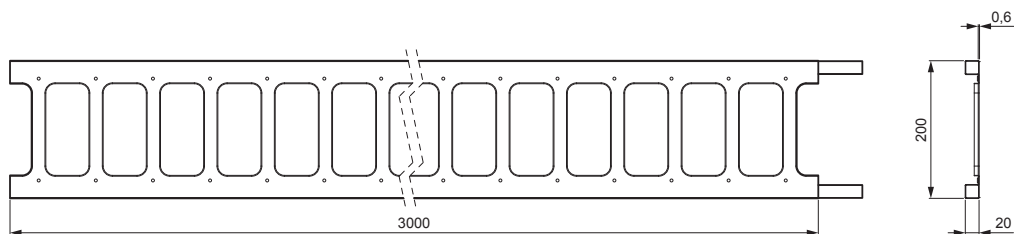

# ZS-HEU PSZ R 20/3

**DETAJL:**  
 1. nosilec za lovilec snega-lestev  
 2. lovilec snega-lestev

**TM** Pocinkano barvano – Testa di Moro – RAL 8028

INDEKS SPREMEMBA	DATUM	PODPIS		
OZN. MAT.	R.O.	MASA kg		
DIM.-POLIZD.			STN	RAZVRS.ŠT.
POM. OPR.			OP.	ŠT.POZICIJE
SEST.	Ing. Kluska M.			
PREIZK.				
TEHNOL.	TEHNOL.		STARA SK.	ŠT.SK.
NAZIV	Lovilec snega-lestev 20/3		Št. strani	ZS-HEU PSZ R 20/3 Str. 