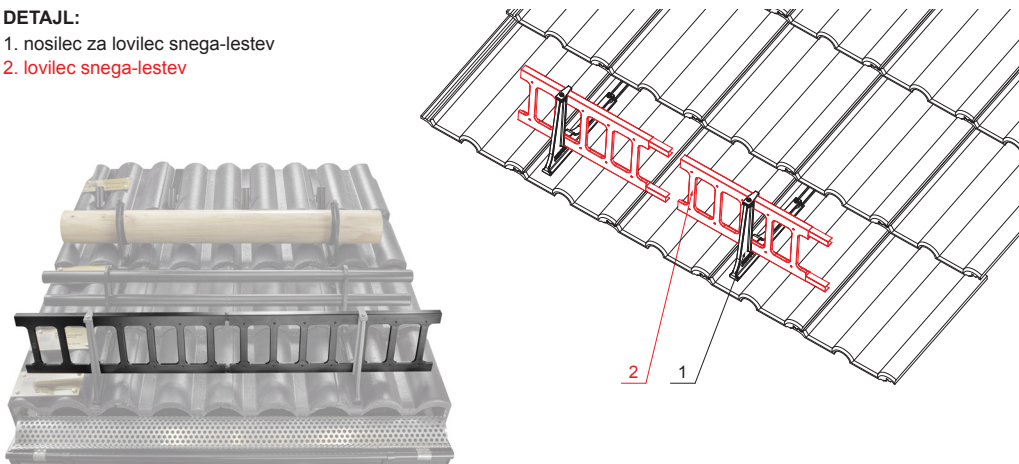

# LOVILEC SNEGA-LESTEV 20/3

# ZS-HEU PSZ R 20/3

**DETAJL:**  
 1. nosilec za lovilec snega-lestev  
 2. lovilec snega-lestev

**TM** Pocinkano barvano – Testa di Moro – RAL 8028

INDEKS SPREMEMBA	DATUM	PODPIS		
OZN. MAT.	R.O.	MASA kg		
DIM.-POLIZD.			STN	RAZVRS.ŠT.
POM. OPR.			OP.	ŠT.POZICIJE
SEST.	Ing. Kluska M.			
PREIZK.				
TEHNOL.	TEHNOL.		STARA SK.	ŠT.SK.
NAZIV	Lovilec snega-lestev 20/3		Št. strani	ZS-HEU PSZ R 20/3 Str. 