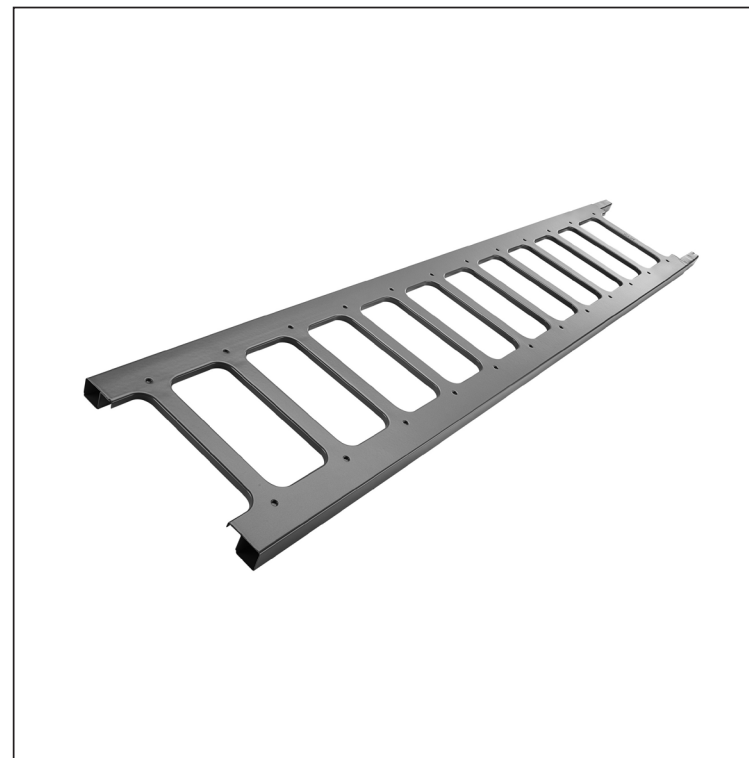

TEHNIČNI LIST

LOVILEC SNEGA-LESTEV 20/3

ZS-HEU PSZ R 20/3

DETAJL:
 1. nosilec za lovilec snega-lestev
 2. lovilec snega-lestev

AN Pocinkano barvano – Antracit – RAL 7016

INDEKS SPREMEMBA	DATUM	PODPIS			
OZN. MAT.	R.O.	MASA kg			
DIM.-POLIZD.			STN	RAZVRS.ŠT.	
POM. OPR.			OP.	ŠT.POZICIJE	
SEST.	Ing. Kluska M.				
PREIZK.					
TEHNOL.	TEHNOL.		STARA SK.	ŠT.SK.	
NAZIV	Lovilec snega-lestev 20/3		Št. strani	ZS-HEU PSZ R 20/3	Str. 