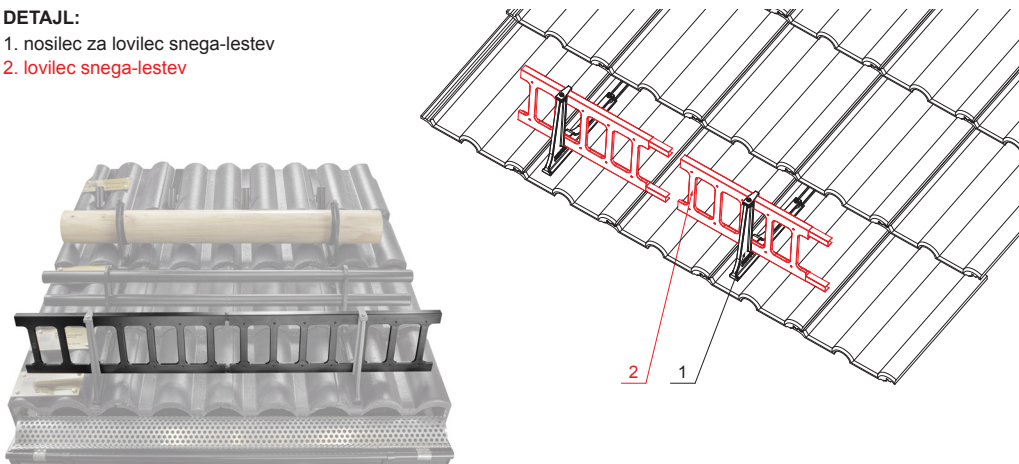

TEHNIČNI LIST

LOVILEC SNEGA-LESTEV 20/3

ZS-HEU PSZ R 20/3

DETAJL:
 1. nosilec za lovilec snega-lestev
 2. lovilec snega-lestev

AN Pocinkano barvano – Antracit – RAL 7016

INDEKS SPREMEMBA	DATUM	PODPIS			
OZN. MAT.	R.O.	MASA kg			
DIM.-POLIZD.			STN	RAZVRS.ŠT.	
POM. OPR.			OP.	ŠT.POZICIJE	
SEST.	Ing. Kluska M.				
PREIZK.					
TEHNOL.	TEHNOL.		STARA SK.	ŠT.SK.	
NAZIV	Lovilec snega-lestev 20/3		Št. strani	ZS-HEU PSZ R 20/3	Str. 