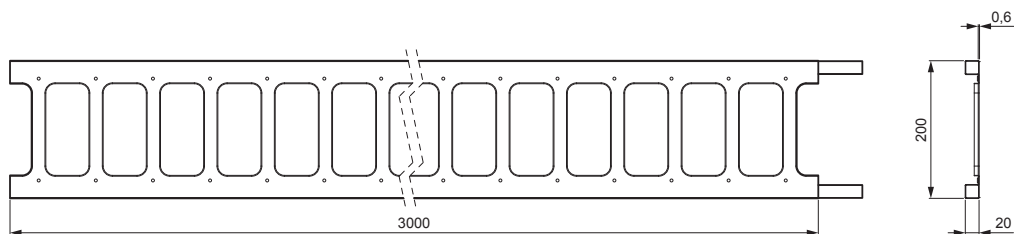

TEHNIČNI LIST

LOVILEC SNEGA-LESTEV 20/3

ZS-HEU PSZ R 20/3

- DETAJL:**
1. nosilec za lovilec snega-lestev
2. lovilec snega-lestev

AN Pocinkano barvano – Antracit – RAL 7016

INDEKS SPREMEMBA	DATUM	PODPIS	KJG QUALITY®	Scan code for 3D model	
OZN. MAT.	R.O.	MASA kg			
DIM.-POLIZD.			STN	RAZVRS.ŠT.	
POM. OPR.			OP.	ŠT.POZICIJE	
SEST. Ing. Kluska M.			STARA SK.	ŠT.SK.	
PREIZK.	TEHNOL.				
NAZIV	Lovilec snega-lestev 20/3		Št. strani	ZS-HEU PSZ R 20/3	Str.