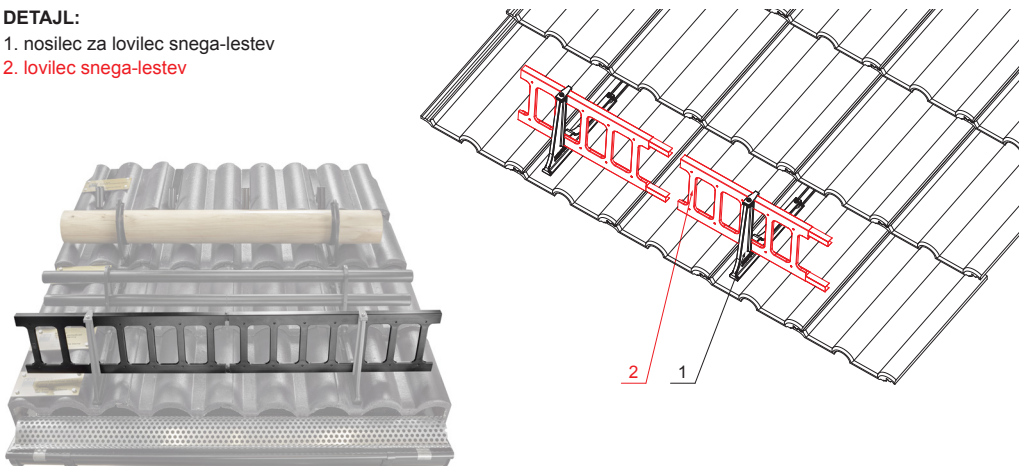

TEHNIČNI LIST

LOVILEC SNEGA-LESTEV 20/3

ZS-HEU PSZ R 20/3

- DETAJL:**
1. nosilec za lovilec snega-lestev
2. lovilec snega-lestev

AN Pocinkano barvano – Antracit – RAL 7016

INDEKS SPREMEMBA	DATUM	PODPIS	KJG QUALITY®	Scan code for 3D model	
OZN. MAT.	R.O.	MASA kg			
DIM.-POLIZD.			STN	RAZVRS.ŠT.	
POM. OPR.			OP.	ŠT.POZICIJE	
SEST. Ing. Kluska M.			STARA SK.	ŠT.SK.	
PREIZK.	TEHNOL.				
NAZIV	Lovilec snega-lestev 20/3		Št. strani	ZS-HEU PSZ R 20/3	Str.