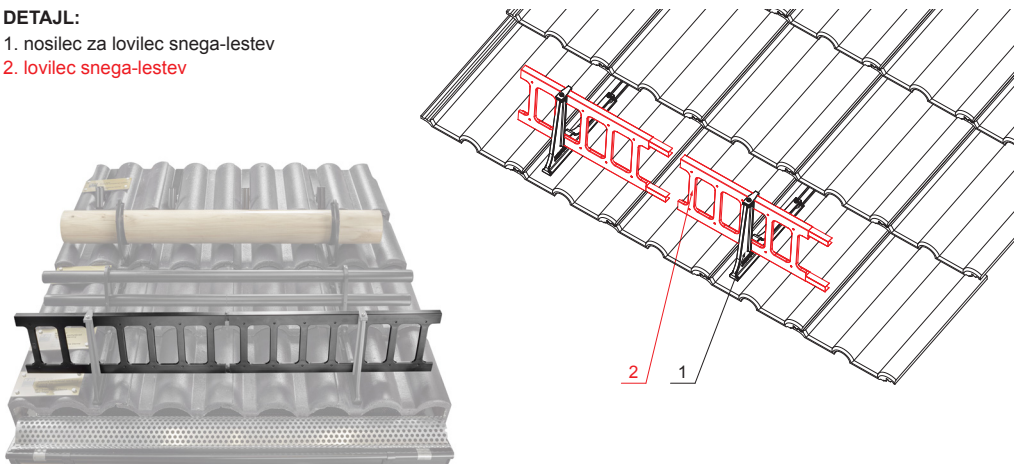

TEHNIČNI LIST

LOVILEC SNEGA-LESTEV 20/3

ZS-HEU PSZ R 20/3

DETAJL:

- 1. nosilec za lovilec snega-lestev
- 2. lovilec snega-lestev

IC Pocinkano barvano – Črna intenzivno – RAL 9005

INDEKS SPREMEMBA	DATUM	PODPIS			
OZN. MAT.	R.O.	MASA kg			
DIM.-POLIZD.			STN	RAZVRS.ŠT.	
POM. OPR.			OP.	ŠT.POZICIJE	
SEST.	Ing. Kluska M.				
PREIZK.					
TEHNOL.	TEHNOL.		STARA SK.	ŠT.SK.	
NAZIV	Lovilec snega-lestev 20/3		Št. strani	ZS-HEU PSZ R 20/3	Str. 