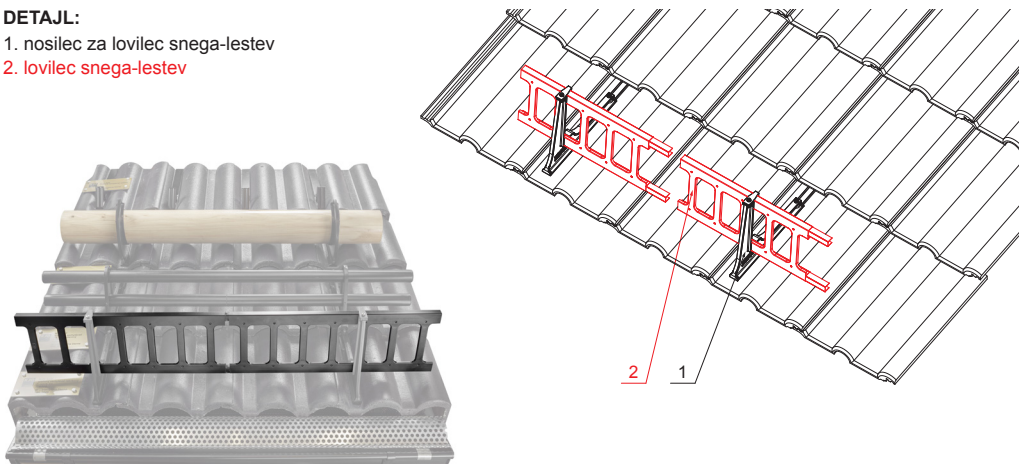

TEHNIČNI LIST

LOVILEC SNEGA-LESTEV 20/3

ZS-HEU PSZ R 20/3

- DETAJL:**
 1. nosilec za lovilec snega-lestev
 2. lovilec snega-lestev

IC Pocinkano barvano – Črna intenzivno – RAL 9005

INDEKS SPREMEMBA	DATUM	PODPIS	KJG QUALITY®	Scan code for 3D model	
OZN. MAT.	R.O.	MASA kg			
DIM.-POLIZD.			STN	RAZVRS.ŠT.	
POM. OPR.			OP.	ŠT.POZICIJE	
SEST. Ing. Kluska M.					
PREIZK.					
TEHNOL.	TEHNOL.		STARA SK.	ŠT.SK.	
NAZIV	Lovilec snega-lestev 20/3		Št. strani	ZS-HEU PSZ R 20/3	Str.