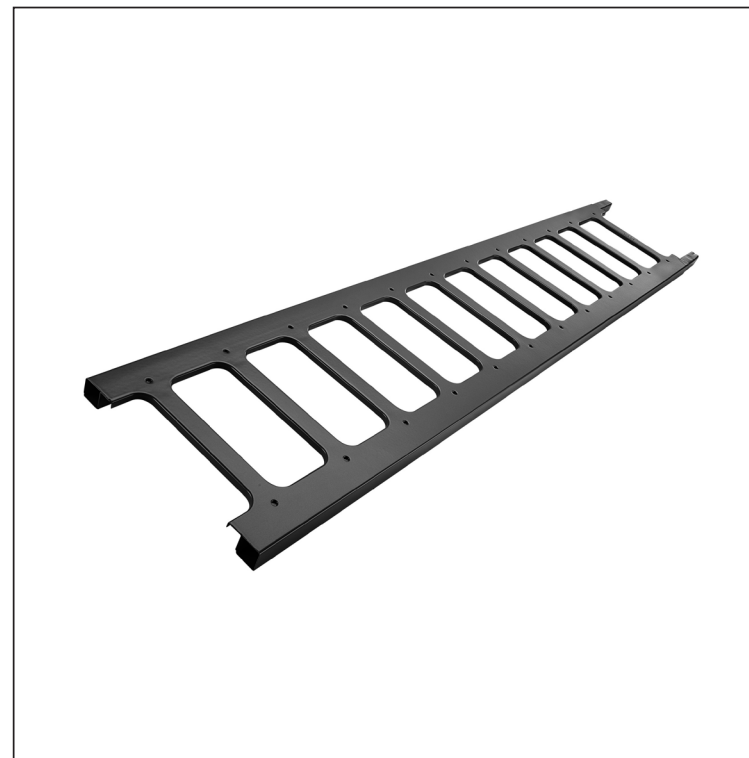

TEHNIČNI LIST

LOVILEC SNEGA-LESTEV 20/3

ZS-HEU PSZ R 20/3

DETAJL:

- 1. nosilec za lovilec snega-lestev
- 2. lovilec snega-lestev

IC Pocinkano barvano – Črna intenzivno – RAL 9005

INDEKS SPREMEMBA	DATUM	PODPIS			
OZN. MAT.	R.O.	MASA kg			
DIM.-POLIZD.			STN	RAZVRS.ŠT.	
POM. OPR.			OP.	ŠT.POZICIJE	
SEST.	Ing. Kluska M.				
PREIZK.					
TEHNOL.	TEHNOL.		STARA SK.	ŠT.SK.	
NAZIV	Lovilec snega-lestev 20/3		Št. strani	ZS-HEU PSZ R 20/3	Str. 