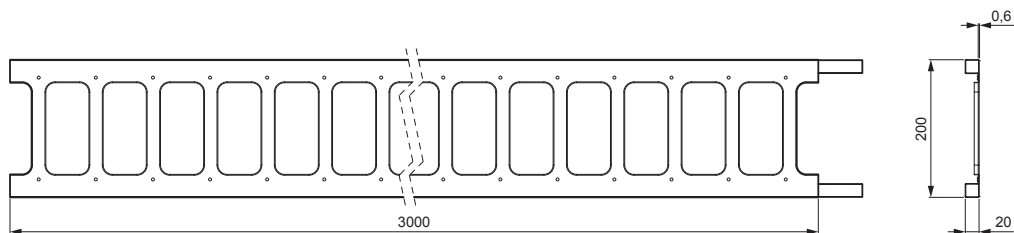

TEHNIČNI LIST

LOVILEC SNEGA-LESTEV 20/3

ZS-HEU PSZ R 20/3

- DETAJL:**
 1. nosilec za lovilec snega-lestev
 2. lovilec snega-lestev

IC Pocinkano barvano – Črna intenzivno – RAL 9005

INDEKS SPREMEMBA	DATUM	PODPIS	KJG QUALITY®	Scan code for 3D model	
OZN. MAT.	R.O.	MASA kg			
DIM.-POLIZD.			STN	RAZVRS.ŠT.	
POM. OPR.			OP.	ŠT.POZICIJE	
SEST. Ing. Kluska M.					
PREIZK.					
TEHNOL.	TEHNOL.		STARA SK.	ŠT.SK.	
NAZIV	Lovilec snega-lestev 20/3		Št. strani	ZS-HEU PSZ R 20/3	Str.