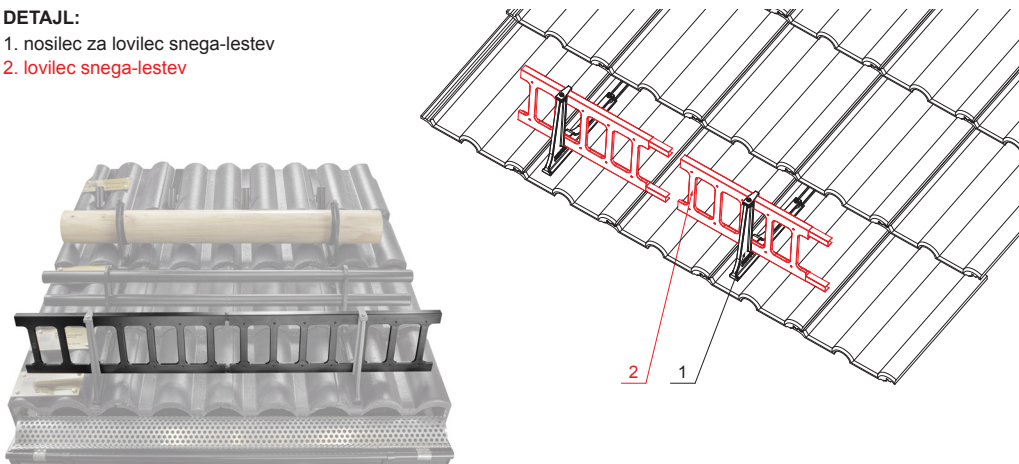

# LOVILEC SNEGA-LESTEV 20/3

# ZS-HEU PSZ R 20/3

**DETAJL:**  
1. nosilec za lovilec snega-lestev  
2. lovilec snega-lestev

**OC** Pocinkano barvano – Vinsko rdeča – RAL 3009

INDEKS SPREMEMBA	DATUM	PODPIS	<b>KJG</b> QUALITY®	Scan code for 3D model	
OZN. MAT.	R.O.	MASA kg			
DIM.-POLIZD.			STN	RAZVRS.ŠT.	
POM. OPR.			OP.	ŠT.POZICIJE	
SEST. Ing. Kluska M.			STARA SK.	ŠT.SK.	
PREIZK.	TEHNOL.				
TEHNOL.					
NAZIV	Lovilec snega-lestev 20/3		Št. strani	ZS-HEU PSZ R 20/3	Str.