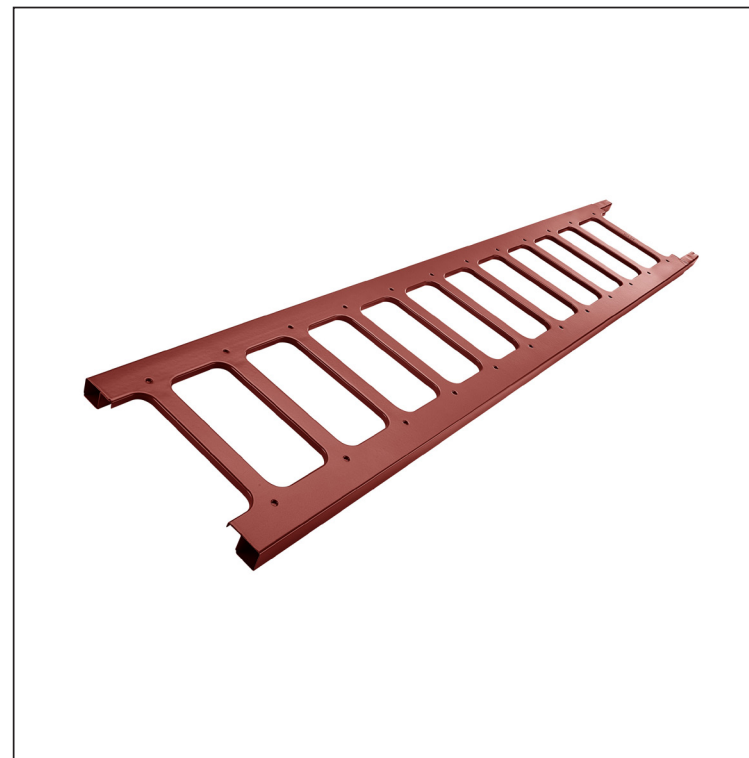

TEHNIČNI LIST

LOVILEC SNEGA-LESTEV 20/3

ZS-HEU PSZ R 20/3