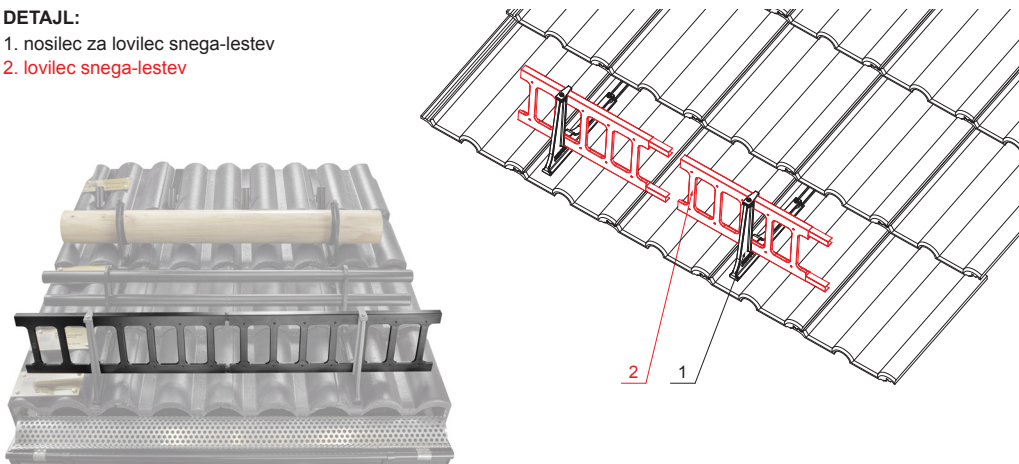

DETAJL:
1. nosilec za lovilec snega-lestev
2. lovilec snega-lestev