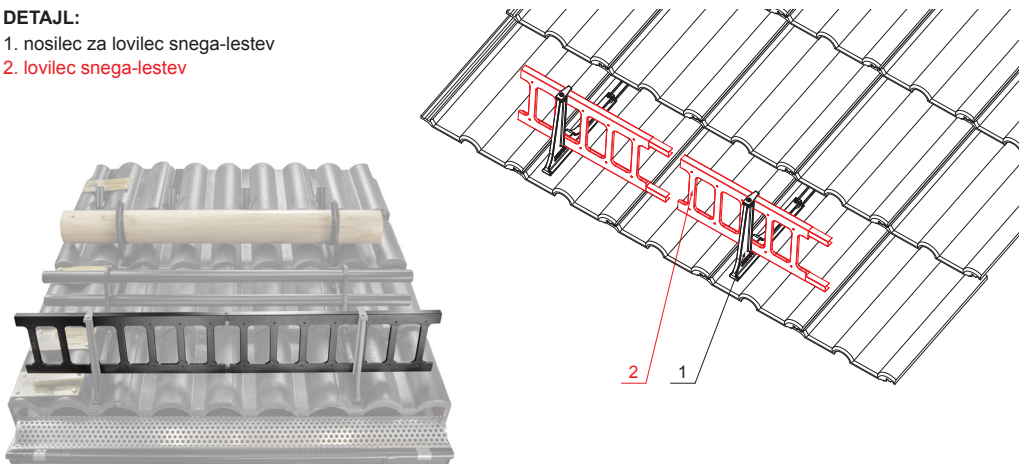

TEHNIČNI LIST

LOVILEC SNEGA-LESTEV 20/3

ZS-HEU PSZ R 20/3

DETAJL:
 1. nosilec za lovilec snega-lestev
 2. lovilec snega-lestev

MH Pocinkano barvano – Opečno rdeča – RAL 8004

INDEKS SPREMEMBA	DATUM	PODPIS			
OZN. MAT.	R.O.	MASA kg			
DIM.-POLIZD.			STN	RAZVRS.ŠT.	
POM. OPR.			OP.	ŠT.POZICIJE	
SEST.	Ing. Kluska M.				
PREIZK.					
TEHNOL.	TEHNOL.		STARA SK.	ŠT.SK.	
NAZIV	Lovilec snega-lestev 20/3		Št. strani	ZS-HEU PSZ R 20/3	Str. 