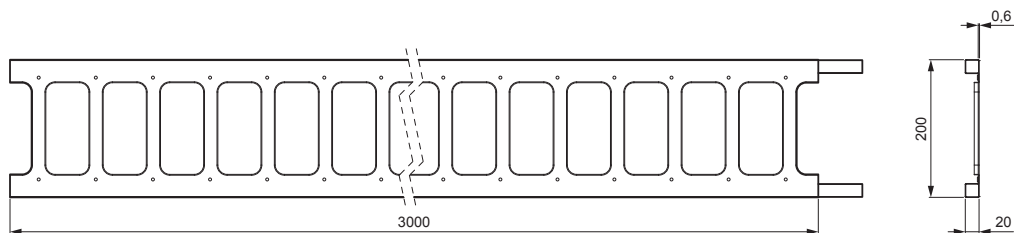

TEHNIČNI LIST

LOVILEC SNEGA-LESTEV 20/3

ZS-HEU PSZ R 20/3

DETAJL:
 1. nosilec za lovilec snega-lestev
 2. lovilec snega-lestev

MH Pocinkano barvano – Opečno rdeča – RAL 8004

INDEKS SPREMEMBA	DATUM	PODPIS			
OZN. MAT.	R.O.	MASA kg			
DIM.-POLIZD.			STN	RAZVRS.ŠT.	
POM. OPR.			OP.	ŠT.POZICIJE	
SEST.	Ing. Kluska M.				
PREIZK.					
TEHNOL.	TEHNOL.		STARA SK.	ŠT.SK.	
NAZIV	Lovilec snega-lestev 20/3		Št. strani	ZS-HEU PSZ R 20/3	Str. 