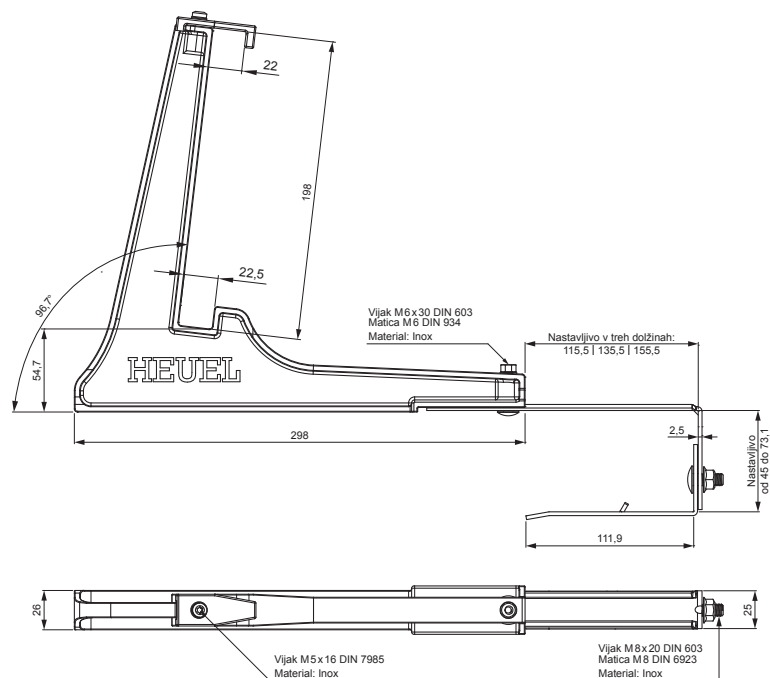

TEHNIČNI LIST

NOSILEC ZA LOVILEC SNEGA-LESTEV

ZS-HEU PSZ RD 20

- DETALJ:**
 1. nosilec za lovilec snega-lestev
 2. lovilec snega-lestev

TM Barva : Pocinkano barvano – Testa di Moro – RAL 8028
 Material: Aluminij – Natur

INDEKS	DATUM	PODPIS	KJG QUALITY®	Scan code for 3D model	
SPREMEMBA					
OZN. MAT.		R.O.	MASA kg	MER.	
DIM.-POLIZD.					
POM. OPR.			STN	RAZVRS.ŠT.	
SEST.	Ing. Kluska M.		OP.	ŠT.POZICIJE	
PREIZK.					
TEHNOL.	TEHNOL.		STARA SK.	ŠT.SK.	
NAZIV	Nosilec za lovilec snega-lestev		Št. strani	ZS-HEU PSZ RD 20	Str.