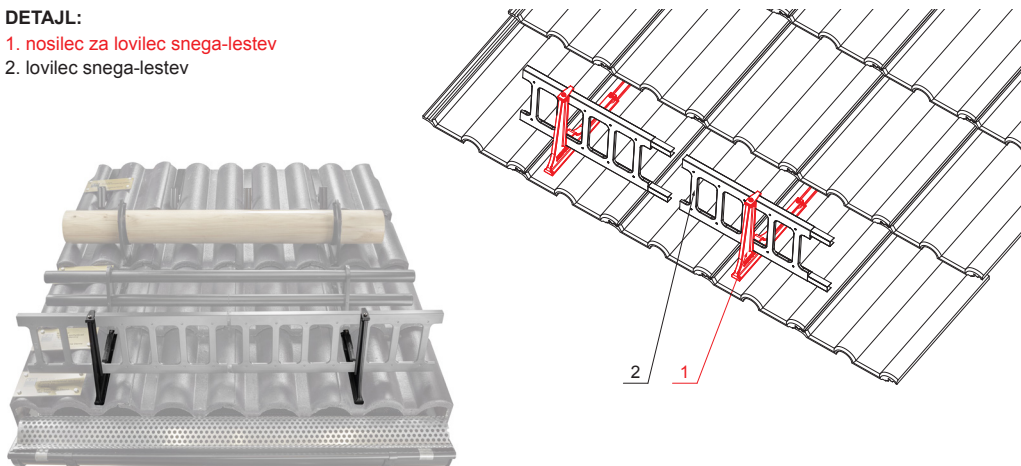

TEHNIČNI LIST

NOSILEC ZA LOVILEC SNEGA-LESTEV

ZS-HEU PSZ RD 20

- DETALJ:**
1. nosilec za lovilec snega-lestev
 2. lovilec snega-lestev

TM Barva : Pocinkano barvano – Testa di Moro – RAL 8028
Material: Aluminij – Natur

INDEKS	DATUM	PODPIS	KJG QUALITY®	Scan code for 3D model	
SPREMEMBA					
OZN. MAT.		R.O.	MASA kg	MER.	
DIM.-POLIZD.					
POM. OPR.			STN	RAZVRS.ŠT.	
SEST.	Ing. Kluska M.		OP.	ŠT.POZICIJE	
PREIZK.					
TEHNOL.	TEHNOL.		STARA SK.	ŠT.SK.	
NAZIV	Nosilec za lovilec snega-lestev		ZS-HEU PSZ RD 20		
			Št. strani		Str.