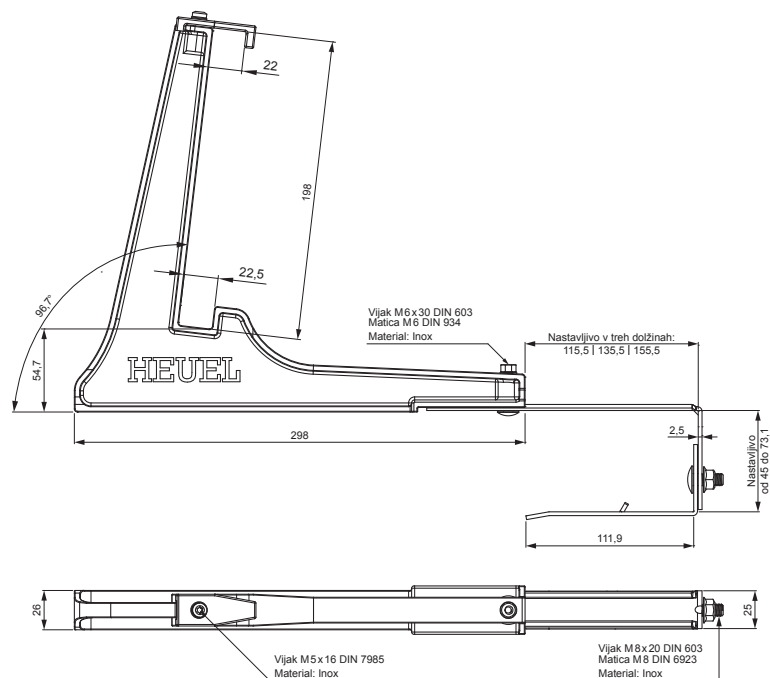

TEHNIČNI LIST

NOSILEC ZA LOVILEC SNEGA-LESTEV

ZS-HEU PSZ RD 20

- DETALJ:**
1. nosilec za lovilec snega-lestev
 2. lovilec snega-lestev

TM Barva : Pocinkano barvano – Testa di Moro – RAL 8028
Material: Aluminij – Natur

INDEKS	DATUM	PODPIS	KJG QUALITY®	Scan code for 3D model	
SPREMEMBA					
OZN. MAT.		R.O.	MASA kg	MER.	
DIM.-POLIZD.					
POM. OPR.			STN	RAZVRS.ŠT.	
SEST.	Ing. Kluska M.		OP.	ŠT.POZICIJE	
PREIZK.					
TEHNOL.	TEHNOL.		STARA SK.	ŠT.SK.	
NAZIV	Nosilec za lovilec snega-lestev		ZS-HEU PSZ RD 20		
			Št. strani		Str.