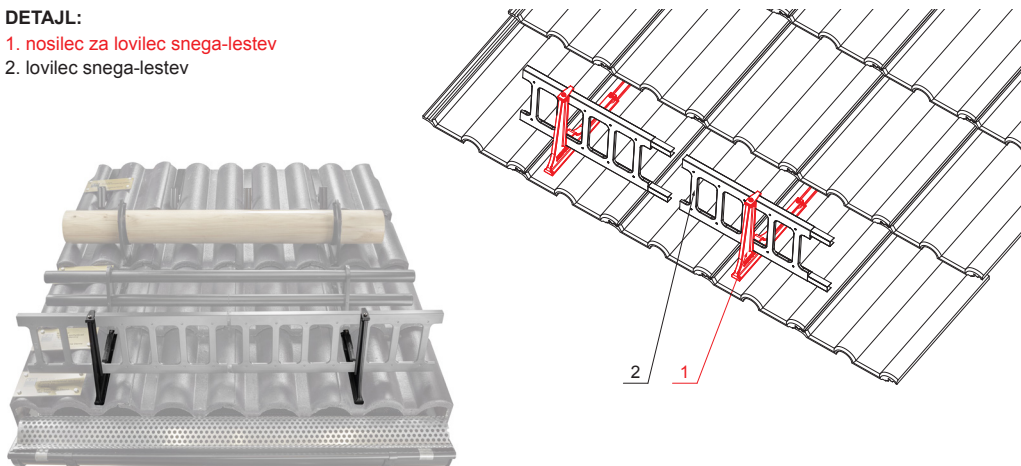

TEHNIČNI LIST

NOSILEC ZA LOVILEC SNEGA-LESTEV

ZS-HEU PSZ RD 20

- DETALJ:**
 1. nosilec za lovilec snega-lestev
 2. lovilec snega-lestev

TM Barva : Pocinkano barvano – Testa di Moro – RAL 8028
 Material: Aluminij – Natur

INDEKS	DATUM	PODPIS	KJG QUALITY®	Scan code for 3D model	
SPREMEMBA					
OZN. MAT.		R.O.	MASA kg	MER.	
DIM.-POLIZD.					
POM. OPR.			STN	RAZVRS.ŠT.	
SEST.	Ing. Kluska M.		OP.	ŠT.POZICIJE	
PREIZK.					
TEHNOL.	TEHNOL.		STARA SK.	ŠT.SK.	
NAZIV	Nosilec za lovilec snega-lestev		Št. strani	ZS-HEU PSZ RD 20	Str.