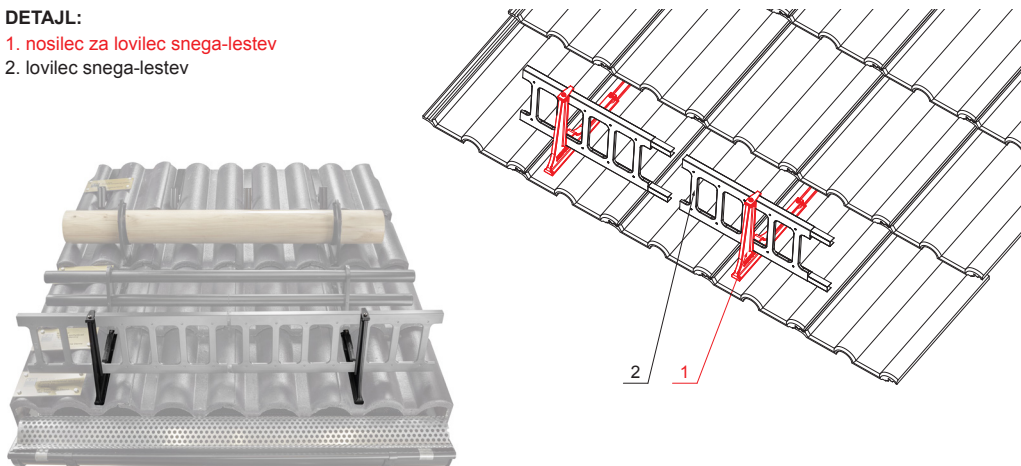

TEHNIČNI LIST

NOSILEC ZA LOVILEC SNEGA-LESTEV

ZS-HEU PSZ RD 20

- DETALJ:**
1. nosilec za lovilec snega-lestev
 2. lovilec snega-lestev

AN Barva : Pocinkano barvano – Antracit – RAL 7016
Material: Aluminij – Natur

INDEKS	DATUM	PODPIS	KJG QUALITY®	Scan code for 3D model	
SPREMEMBA					
OZN. MAT.		R.O.	MASA kg	MER.	
DIM.-POLIZD.					
POM. OPR.			STN	RAZVRS.ŠT.	
SEST.	Ing. Kluska M.		OP.	ŠT.POZICIJE	
PREIZK.					
TEHNOL.	TEHNOL.		STARA SK.	ŠT.SK.	
NAZIV	Nosilec za lovilec snega-lestev		Št. strani	ZS-HEU PSZ RD 20	Str.