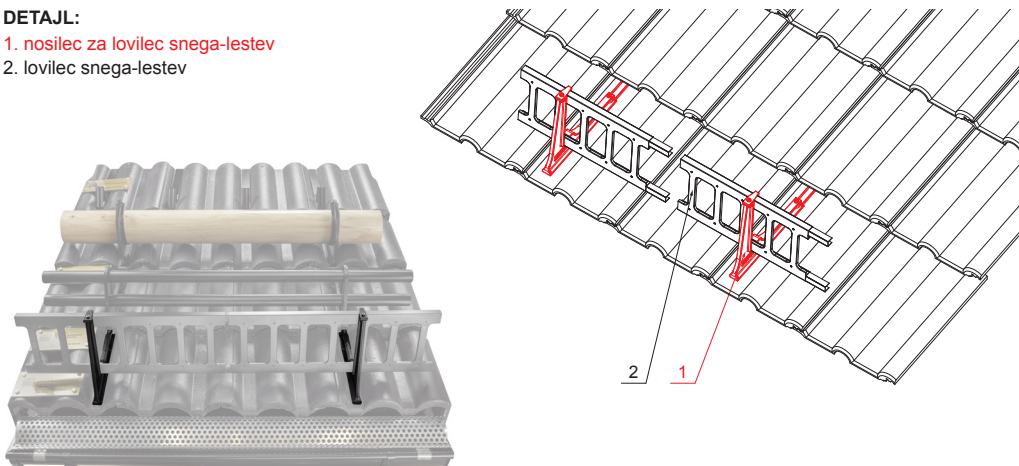

TEHNIČNI LIST

NOSILEC ZA LOVILEC SNEGA-LESTEV

ZS-HEU PSZ RD 20

- DETALJ:**
 1. nosilec za lovilec snega-lestev
 2. lovilec snega-lestev

AN Barva : Pocinkano barvano – Antracit – RAL 7016
 Material: Aluminij – Natur

INDEKS		DATUM	PODPIS	KJG QUALITY®	Scan code for 3D model	
SPREMEMBA						
OZN. MAT.		R.O.	MASA kg	MER.		
DIM.-POLIZD.						
POM. OPR.			STN	RAZVRS.ŠT.		
SEST.	Ing. Kluska M.		OP.	ŠT.POZICIJE		
PREIZK.						
TEHNOL.	TEHNOL.		STARA SK.	ŠT.SK.		
NAZIV	Nosilec za lovilec snega-lestev			Št. strani	ZS-HEU PSZ RD 20	Str.