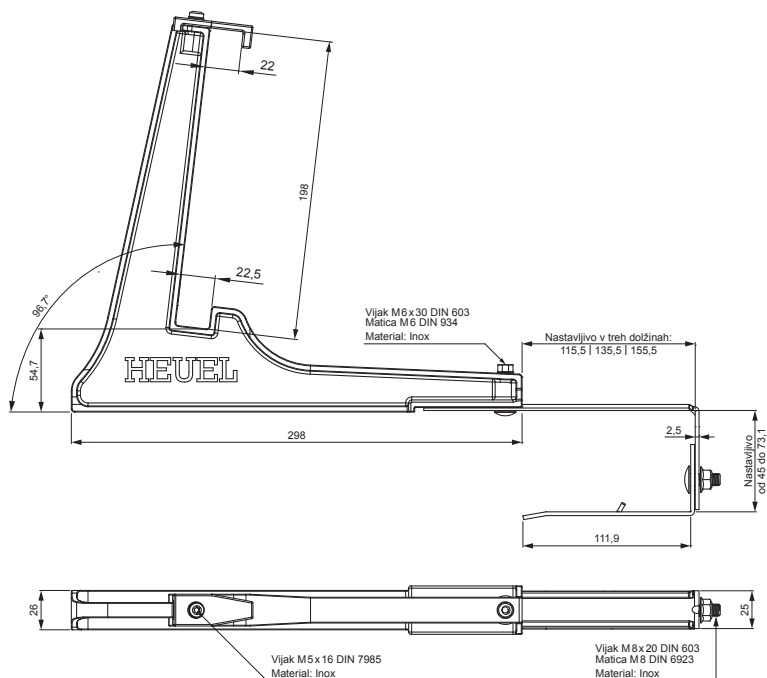

TEHNIČNI LIST

NOSILEC ZA LOVILEC SNEGA-LESTEV

ZS-HEU PSZ RD 20

- DETALJ:**
 1. nosilec za lovilec snega-lestev
 2. lovilec snega-lestev

AN Barva : Pocinkano barvano – Antracit – RAL 7016
 Material: Aluminij – Natur

INDEKS		DATUM	PODPIS	KJG QUALITY®	Scan code for 3D model	
SPREMEMBA						
OZN. MAT.		R.O.	MASA kg	MER.		
DIM.-POLIZD.						
POM. OPR.			STN	RAZVRS.ŠT.		
SEST.	Ing. Kluska M.		OP.	ŠT.POZICIJE		
PREIZK.						
TEHNOL.	TEHNOL.		STARA SK.	ŠT.SK.		
NAZIV	Nosilec za lovilec snega-lestev			Št. strani	ZS-HEU PSZ RD 20	Str.