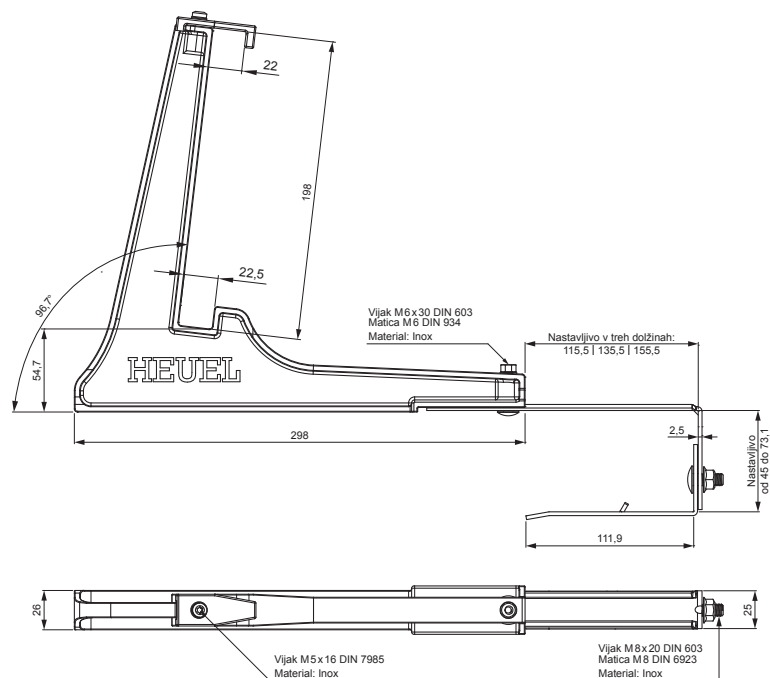

TEHNIČNI LIST

NOSILEC ZA LOVILEC SNEGA-LESTEV

ZS-HEU PSZ RD 20

- DETALJ:**
1. nosilec za lovilec snega-lestev
 2. lovilec snega-lestev

AN Barva : Pocinkano barvano – Antracit – RAL 7016
Material: Aluminij – Natur

INDEKS	DATUM	PODPIS	KJG QUALITY®	Scan code for 3D model	
SPREMEMBA					
OZN. MAT.		R.O.	MASA kg	MER.	
DIM.-POLIZD.					
POM. OPR.			STN	RAZVRS.ŠT.	
SEST.	Ing. Kluska M.		OP.	ŠT.POZICIJE	
PREIZK.					
TEHNOL.	TEHNOL.		STARA SK.	ŠT.SK.	
NAZIV	Nosilec za lovilec snega-lestev		Št. strani	ZS-HEU PSZ RD 20	Str.