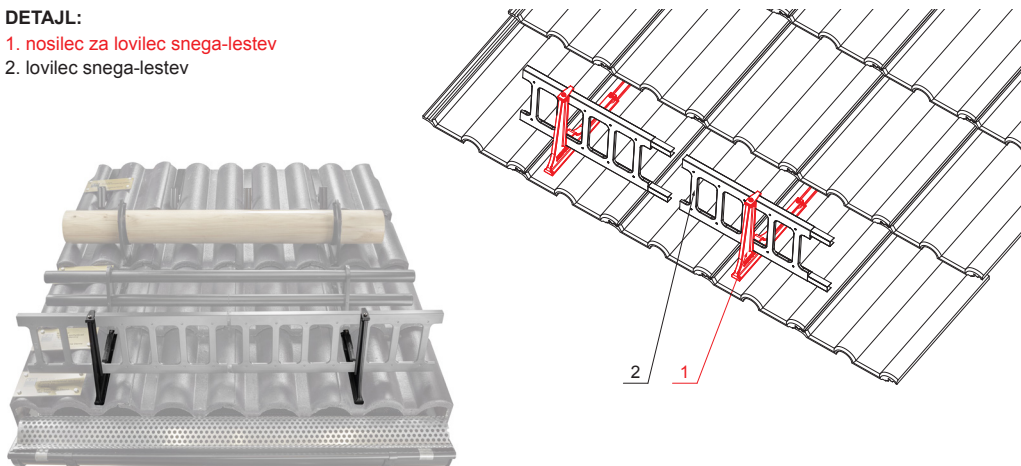

TEHNIČNI LIST

NOSILEC ZA LOVILEC SNEGA-LESTEV

ZS-HEU PSZ RD 20

- DETALJ:**
 1. nosilec za lovilec snega-lestev
 2. lovilec snega-lestev

AN Barva : Pocinkano barvano – Antracit – RAL 7016
 Material: Aluminij – Natur

INDEKS	DATUM	PODPIS	KJG QUALITY®	Scan code for 3D model	
SPREMEMBA					
OZN. MAT.		R.O.	MASA kg	MER.	
DIM.-POLIZD.					
POM. OPR.			STN	RAZVRS.ŠT.	
SEST.	Ing. Kluska M.		OP.	ŠT.POZICIJE	
PREIZK.					
TEHNOL.	TEHNOL.		STARA SK.	ŠT.SK.	
NAZIV	Nosilec za lovilec snega-lestev		Št. strani	ZS-HEU PSZ RD 20	Str.