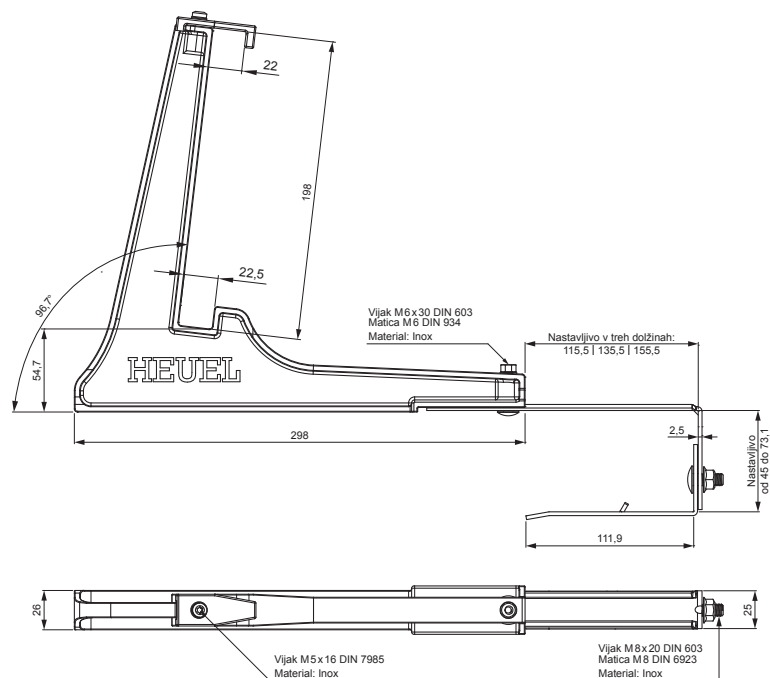

TEHNIČNI LIST

NOSILEC ZA LOVILEC SNEGA-LESTEV

ZS-HEU PSZ RD 20

- DETALJ:**
 1. nosilec za lovilec snega-lestev
 2. lovilec snega-lestev

AN Barva : Pocinkano barvano – Antracit – RAL 7016
 Material: Aluminij – Natur

INDEKS	DATUM	PODPIS	KJG QUALITY®	Scan code for 3D model	
SPREMEMBA					
OZN. MAT.		R.O.	MASA kg	MER.	
DIM.-POLIZD.					
POM. OPR.			STN	RAZVRS.ŠT.	
SEST.	Ing. Kluska M.		OP.	ŠT.POZICIJE	
PREIZK.					
TEHNOL.	TEHNOL.		STARA SK.	ŠT.SK.	
NAZIV	Nosilec za lovilec snega-lestev		Št. strani	ZS-HEU PSZ RD 20	Str.