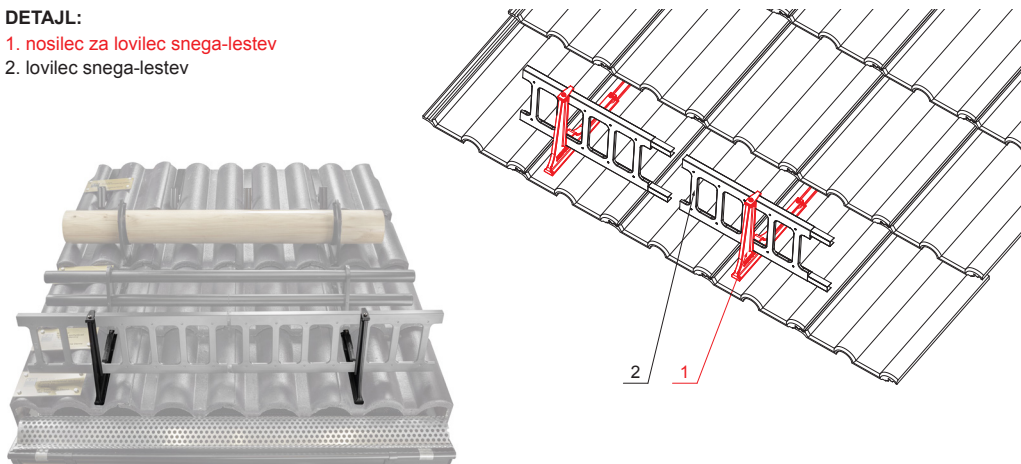

TEHNIČNI LIST

NOSILEC ZA LOVILEC SNEGA-LESTEV

ZS-HEU PSZ RD 20

- DETALJ:**
 1. nosilec za lovilec snega-lestev
 2. lovilec snega-lestev

IC Barva : Pocinkano barvano – Črna intenzivno – RAL 9005
 Material: Aluminij – Natur

INDEKS		DATUM	PODPIS	KJG QUALITY®	Scan code for 3D model	
SPREMEMBA						
OZN. MAT.		R.O.	MASA kg	MER.		
DIM.-POLIZD.						
POM. OPR.			STN	RAZVRS.ŠT.		
SEST.	Ing. Kluska M.		OP.	ŠT.POZICIJE		
PREIZK.						
TEHNOL.	TEHNOL.		STARA SK.	ŠT.SK.		
NAZIV	Nosilec za lovilec snega-lestev			Št. strani	ZS-HEU PSZ RD 20	Str.