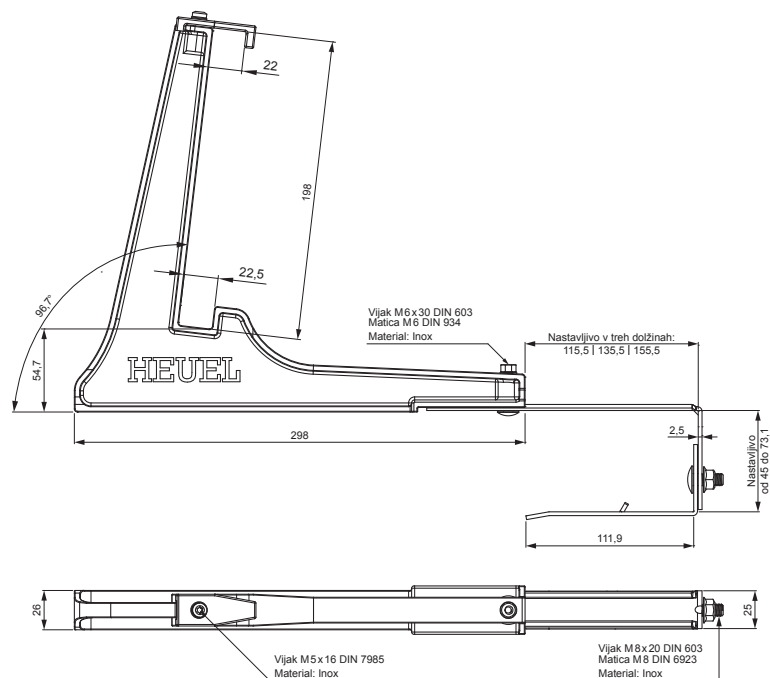

TEHNIČNI LIST

NOSILEC ZA LOVILEC SNEGA-LESTEV

ZS-HEU PSZ RD 20

- DETALJ:**
 1. nosilec za lovilec snega-lestev
 2. lovilec snega-lestev

IC Barva : Pocinkano barvano – Črna intenzivno – RAL 9005
 Material: Aluminij – Natur

INDEKS		DATUM	PODPIS	KJG QUALITY®	Scan code for 3D model	
SPREMEMBA						
OZN. MAT.		R.O.	MASA kg	MER.		
DIM.-POLIZD.						
POM. OPR.			STN	RAZVRS.ŠT.		
SEST.	Ing. Kluska M.		OP.	ŠT.POZICIJE		
PREIZK.						
TEHNOL.	TEHNOL.		STARA SK.	ŠT.SK.		
NAZIV	Nosilec za lovilec snega-lestev			Št. strani	ZS-HEU PSZ RD 20	Str.