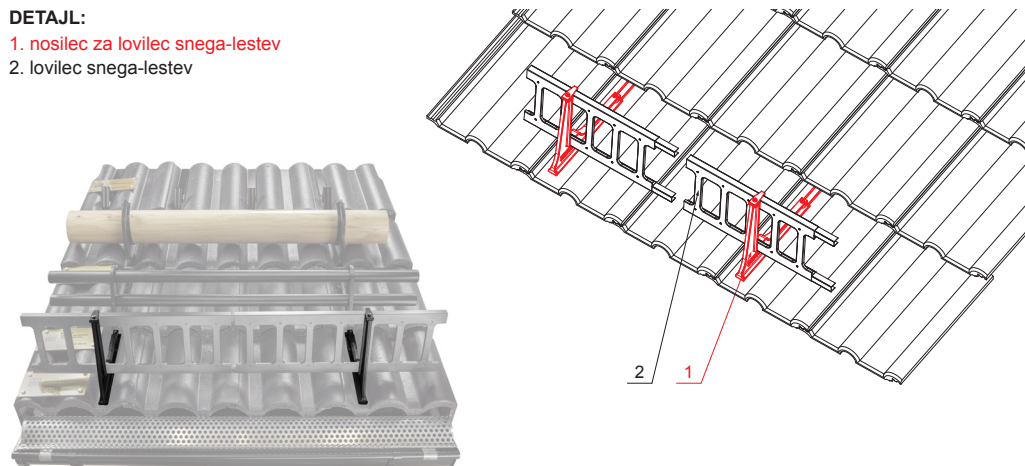

TEHNIČNI LIST

NOSILEC ZA LOVILEC SNEGA-LESTEV

ZS-HEU PSZ RD 20

- DETALJ:**
 1. nosilec za lovilec snega-lestev
 2. lovilec snega-lestev

IC Barva : Pocinkano barvano – Črna intenzivno – RAL 9005
 Material: Aluminij – Natur

INDEKS	DATUM	PODPIS	KJG QUALITY®	Scan code for 3D model	
SPREMEMBA					
OZN. MAT.		R.O.	MASA kg	MER.	
DIM.-POLIZD.					
POM. OPR.			STN	RAZVRS.ŠT.	
SEST.	Ing. Kluska M.		OP.	ŠT.POZICIJE	
PREIZK.					
TEHNOL.	TEHNOL.		STARA SK.	ŠT.SK.	
NAZIV	Nosilec za lovilec snega-lestev		Št. strani	ZS-HEU PSZ RD 20	Str.