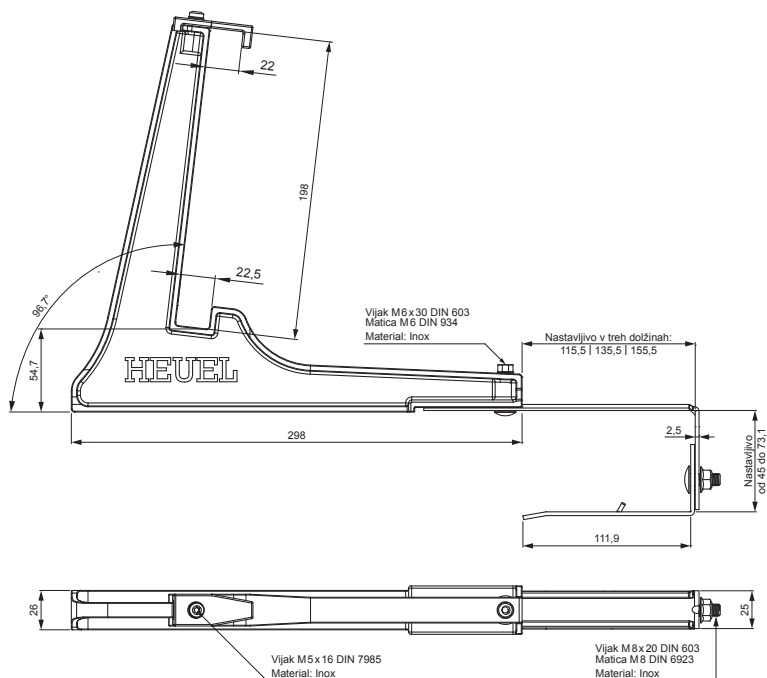

TEHNIČNI LIST

NOSILEC ZA LOVILEC SNEGA-LESTEV

ZS-HEU PSZ RD 20

- DETALJ:**
 1. nosilec za lovilec snega-lestev
 2. lovilec snega-lestev

IC Barva : Pocinkano barvano – Črna intenzivno – RAL 9005
 Material: Aluminij – Natur

INDEKS	DATUM	PODPIS	KJG QUALITY®	Scan code for 3D model	
SPREMEMBA					
OZN. MAT.		R.O.	MASA kg	MER.	
DIM.-POLIZD.					
POM. OPR.			STN	RAZVRS.ŠT.	
SEST.	Ing. Kluska M.		OP.	ŠT.POZICIJE	
PREIZK.					
TEHNOL.	TEHNOL.		STARA SK.	ŠT.SK.	
NAZIV	Nosilec za lovilec snega-lestev		Št. strani	ZS-HEU PSZ RD 20	Str.