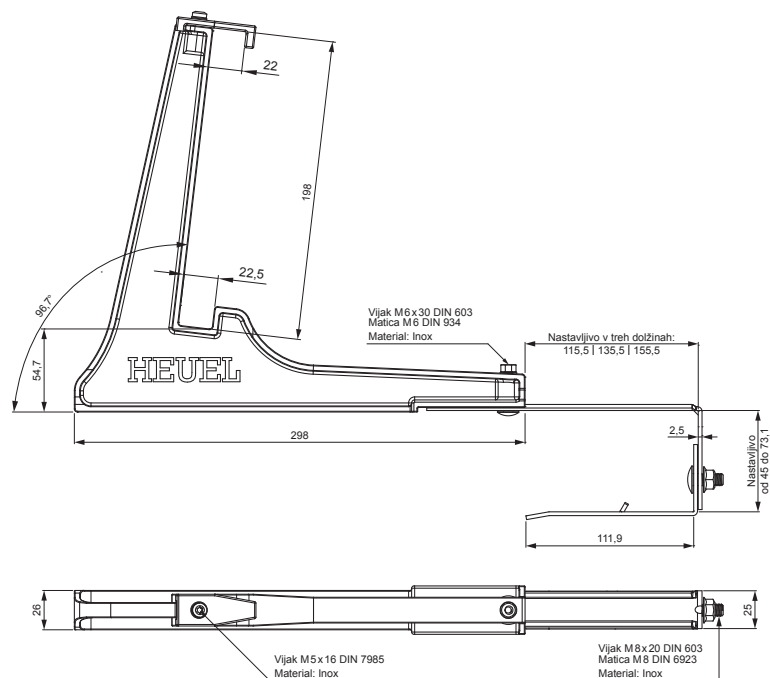

TEHNIČNI LIST

NOSILEC ZA LOVILEC SNEGA-LESTEV

ZS-HEU PSZ RD 20

- DETALJ:**
 1. nosilec za lovilec snega-lestev
 2. lovilec snega-lestev

OC Barva : Pocinkano barvano – Vinsko rdeča – RAL 3009
 Material: Aluminij – Natur

INDEKS SPREMEMBA	DATUM	PODPIS	KJG QUALITY®	Scan code for 3D model	
OZN. MAT.		R.O.			
DIM.-POLIZD.					
POM. OPR.			STN	RAZVRS.ŠT.	
SEST.	Ing. Kluska M.		OP.	ŠT.POZICIJE	
PREIZK.					
TEHNOL.	TEHNOL.		STARA SK.	ŠT.SK.	
NAZIV	Nosilec za lovilec snega-lestev		Št. strani	ZS-HEU PSZ RD 20	Str.