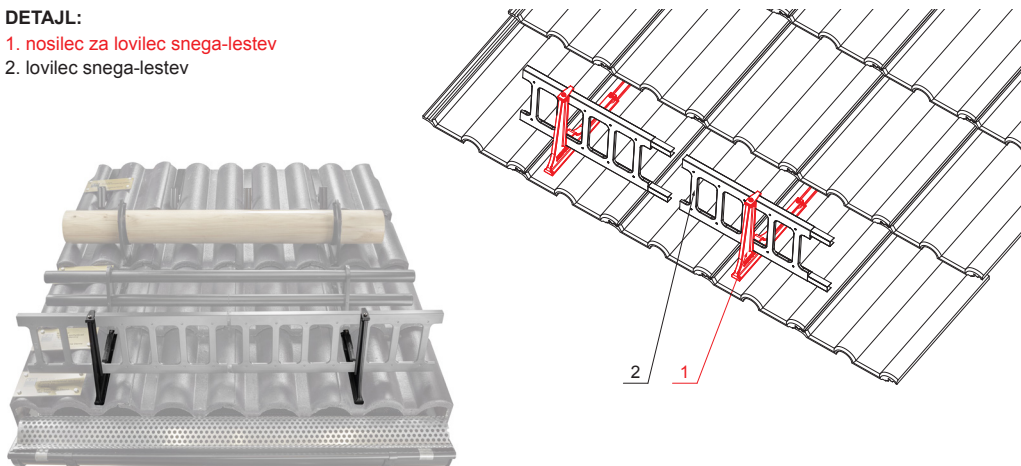

TEHNIČNI LIST

NOSILEC ZA LOVILEC SNEGA-LESTEV

ZS-HEU PSZ RD 20

- DETALJ:**
 1. nosilec za lovilec snega-lestev
 2. lovilec snega-lestev

OC Barva : Pocinkano barvano – Vinsko rdeča – RAL 3009
 Material: Aluminij – Natur

INDEKS SPREMEMBA	DATUM	PODPIS	KJG QUALITY®	Scan code for 3D model	
OZN. MAT.		R.O.			
DIM.-POLIZD.					
POM. OPR.			STN	RAZVRS.ŠT.	
SEST.	Ing. Kluska M.		OP.	ŠT.POZICIJE	
PREIZK.					
TEHNOL.	TEHNOL.		STARA SK.	ŠT.SK.	
NAZIV	Nosilec za lovilec snega-lestev		Št. strani	ZS-HEU PSZ RD 20	Str.