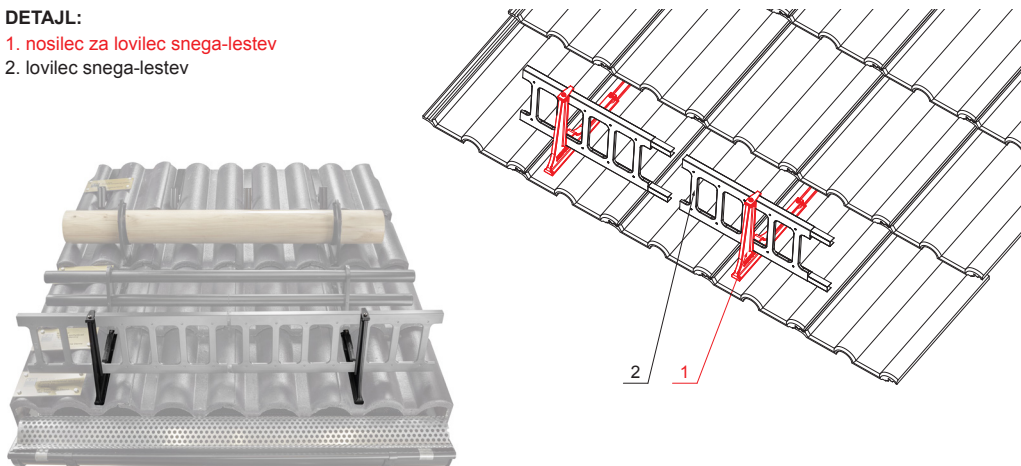

1. **DETALJ:**
   1. nosilec za lovilec snega-lestev
   2. lovilec snega-lestev