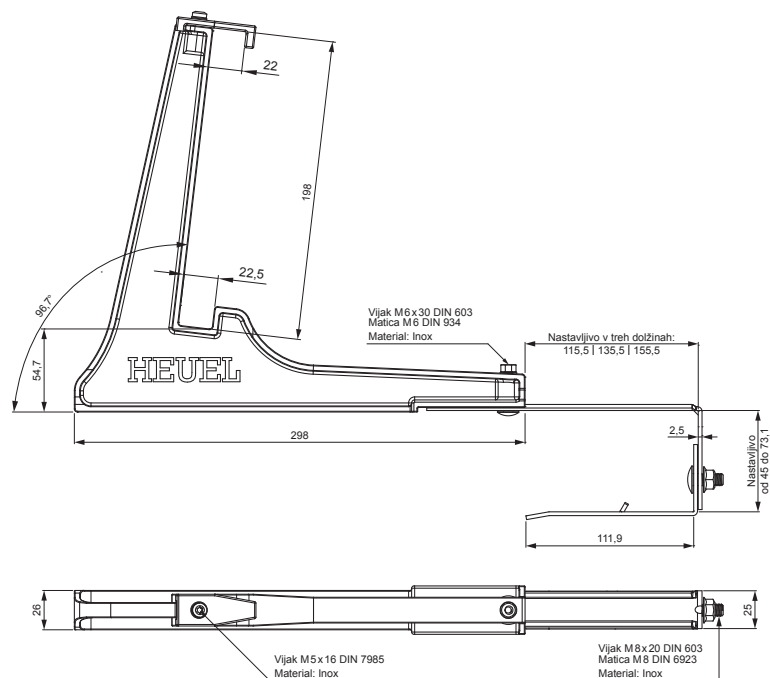

TEHNIČNI LIST

NOSILEC ZA LOVILEC SNEGA-LESTEV

ZS-HEU PSZ RD 20