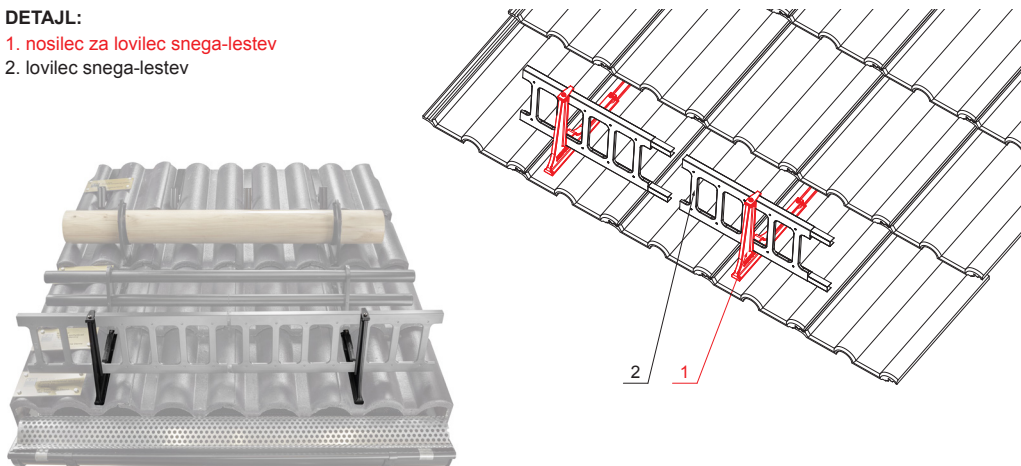

# ZS-HEU PSZ RD 20

- DETALJ:**  
 1. nosilec za lovilec snega-lestev  
 2. lovilec snega-lestev

**MH** Barva : Pocinkano barvano – Opečno rdeča – RAL 8004  
 Material: Aluminij – Natur

INDEKS		DATUM	PODPIS	<b>KJG</b> QUALITY®	Scan code for 3D model	
SPREMEMBA						
OZN. MAT.		R.O.	MASA kg	MER.		
DIM.-POLIZD.						
POM. OPR.			STN	RAZVRS.ŠT.		
SEST.	Ing. Kluska M.		OP.	ŠT.POZICIJE		
PREIZK.						
TEHNOL.	TEHNOL.		STARA SK.	ŠT.SK.		
NAZIV	Nosilec za lovilec snega-lestev		Št. strani	ZS-HEU PSZ RD 20	Str.	