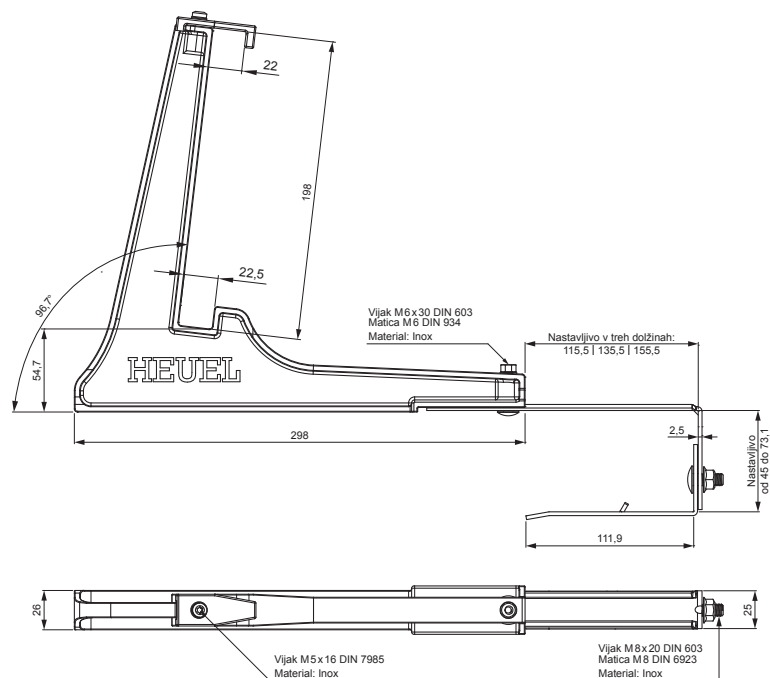

# ZS-HEU PSZ RD 20

- DETALJ:**  
 1. nosilec za lovilec snega-lestev  
 2. lovilec snega-lestev

**MH** Barva : Pocinkano barvano – Opečno rdeča – RAL 8004  
 Material: Aluminij – Natur

INDEKS		DATUM	PODPIS	<b>KJG</b> QUALITY®	Scan code for 3D model	
SPREMEMBA						
OZN. MAT.		R.O.	MASA kg	MER.		
DIM.-POLIZD.						
POM. OPR.			STN	RAZVRS.ŠT.		
SEST.	Ing. Kluska M.		OP.	ŠT.POZICIJE		
PREIZK.						
TEHNOL.	TEHNOL.		STARA SK.	ŠT.SK.		
NAZIV	Nosilec za lovilec snega-lestev		Št. strani	ZS-HEU PSZ RD 20	Str.	