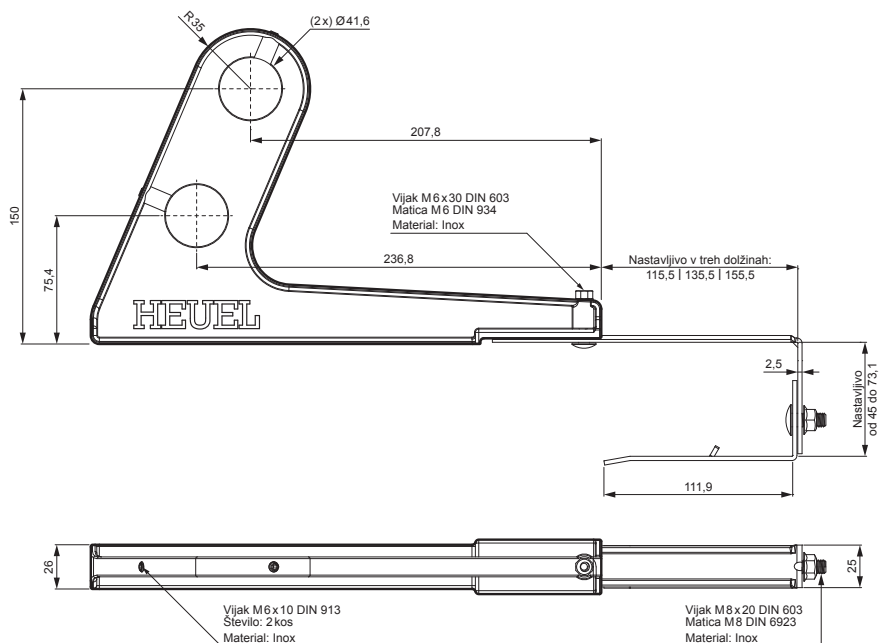

# ZS-HEU PSZ RUD2

**DETALJ:**

1. nosilec cevi za snegolov
2. cev za snegolov
3. PVC spojka cevi za snegolov-črna
4. zaključni pokrovček cevi za snegolov

**IC** Barva : Pocinkano barvano – Črna intenzivno – RAL 9005  
Material: Aluminij – Natur

INDEKS	DATUM	PODPIS	<b>KJG</b> QUALITY®	Scan code for 3D model	
SPREMEMBA					
OZN. MAT.		R.O.	MASA kg	MER.	
DIM.-POLIZD.					
POM. OPR.			STN	RAZVRS.ŠT.	
SEST.	Ing. Kluska M.		OP.	ŠT.POZICIJE	
PREIZK.					
TEHNOL.	TEHNOL.		STARA SK.	ŠT.SK.	
NAZIV	Nosilec cevi za snegolov		Št. strani	ZS-HEU PSZ RUD2	Str.