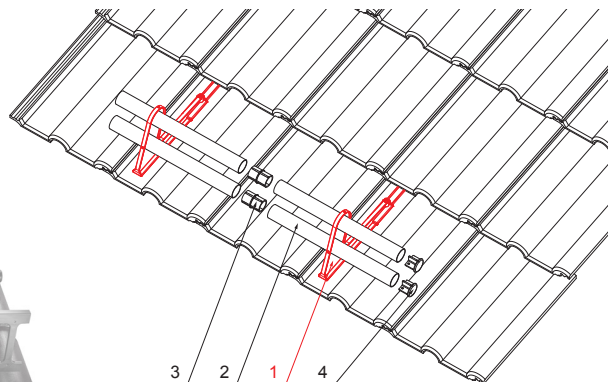

DETALJ:

1. nosilec cevi za snegolov
2. cev za snegolov
3. PVC spojka cevi za snegolov-črna
4. zaključni pokrovček cevi za snegolov