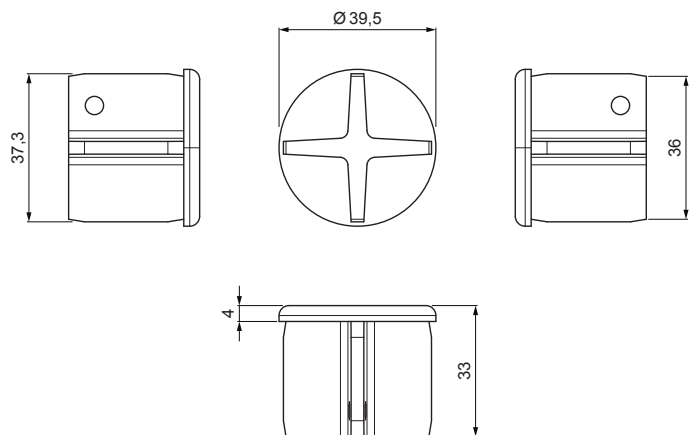

TEHNIČNI LIST

ZAKLJUČNI POKROVČEK CEVI ZA SNEGOLOV

ZS-HEU PSZ RK 40

DETALJ:

1. nosilec cevi za snegolov
2. cev za snegolov
3. PVC spojka cevi za snegolov-črna
4. zaključni pokrovček cevi za snegolo

OC Barva : Pocinkano barvano – Vinsko rdeča – RAL 3009
Material: Aluminij – Natur

INDEKS SPREMEMBA	DATUM	PODPIS			
OZN. MAT.	R.O.	MASA kg			
DIM.-POLIZD.		STN		RAZVRS.ŠT.	
POM. OPR.	Ing. Kluska M.		OP.	ŠT.POZICIJE	
PREIZK.	TEHNOL.	TEHNOL.	STARA SK.	ŠT.SK.	
NAZIV Zaključni pokrovček cevi za snegolov			Št. strani ZS-HEU PSZ RK 40 Str.		