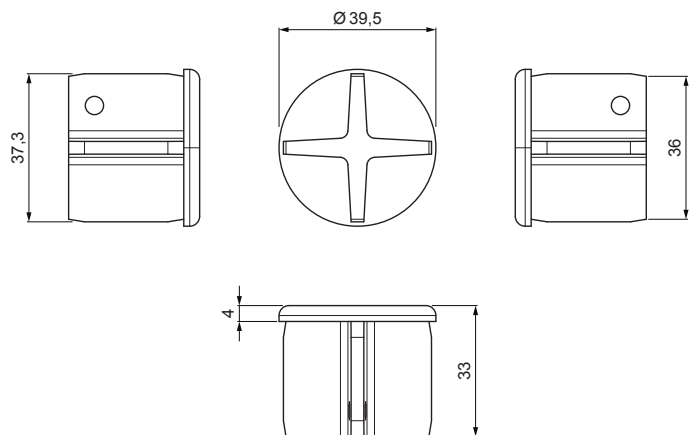

TEHNIČNI LIST

ZAKLJUČNI POKROVČEK CEVI ZA SNEGOLOV

ZS-HEU PSZ RK 40

DETALJ:

1. nosilec cevi za snegolov
2. cev za snegolov
3. PVC spojka cevi za snegolov-črna
4. zaključni pokrovček cevi za snegolo

OC Barva : Pocinkano barvano – Vinsko rdeča – RAL 3009
Material: Aluminij – Natur

| | | | | | | |
|--------------|--------------------------------------|-------|------------|------------------------|------------------------|------|
| INDEKS | | DATUM | PODPIS | KJG QUALITY® | Scan code for 3D model | |
| SPREMEMBA | | | | | | |
| OZN. MAT. | | R.O. | MASA kg | MER. | | |
| DIM.-POLIZD. | | | | | | |
| POM. OPR. | | | STN | RAZVRS.ŠT. | | |
| SEST. | Ing. Kluska M. | | OP. | ŠT.POZICIJE | | |
| PREIZK. | | | | | | |
| TEHNOL. | TEHNOL. | | STARA SK. | ŠT.SK. | | |
| NAZIV | Zaključni pokrovček cevi za snegolov | | | ZS-HEU PSZ RK 40 | | Str. |
| | | | Št. strani | | | |