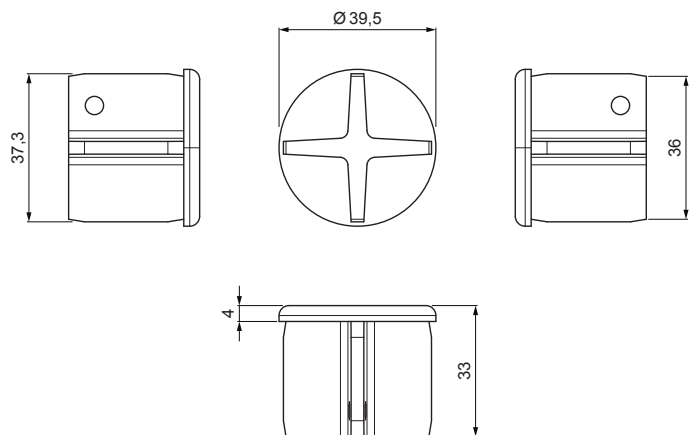

TEHNIČNI LIST

ZAKLJUČNI POKROVČEK CEVI ZA SNEGOLOV

ZS-HEU PSZ RK 40