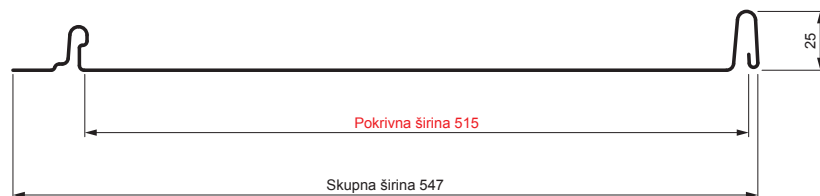

TEHNIČNI LIST

STREŠNI PANEL CLICK 515 P

CLICK-515 P

Različica 515

P

Pocinkano barvano STUCCO – Opečno rdeča STUCCO – RAL 8004

Tehnični parametri [mm]	
Pokrivna širina	515
Skupna širina	547
Razvita širina	625
Višina profila	25
Debelina pločevine	0,50
Dolžina kritine	min. 800 – maks. 8000

INDEKS		DATUM		PODPIS			
SPREMEMBA							
OZN. MAT.		R.O.		MASA kg		MER.	
DIM.-POLIZD.							
POM. OPR.				STN		RAZVRS.ŠT.	
SEST.	Ing. Kluska M.			OP.		ŠT.POZICIJE	
PREIZK.							
TEHNOL.		TEHNOL.		STARA SK.		ŠT.SK.	
NAZIV	Strešni panel CLICK 515 P			Št. strani	CLICK-515 P		Str.

Kreirano: 22.04.2026 17:25:50

Tehnične spremembe pridržane