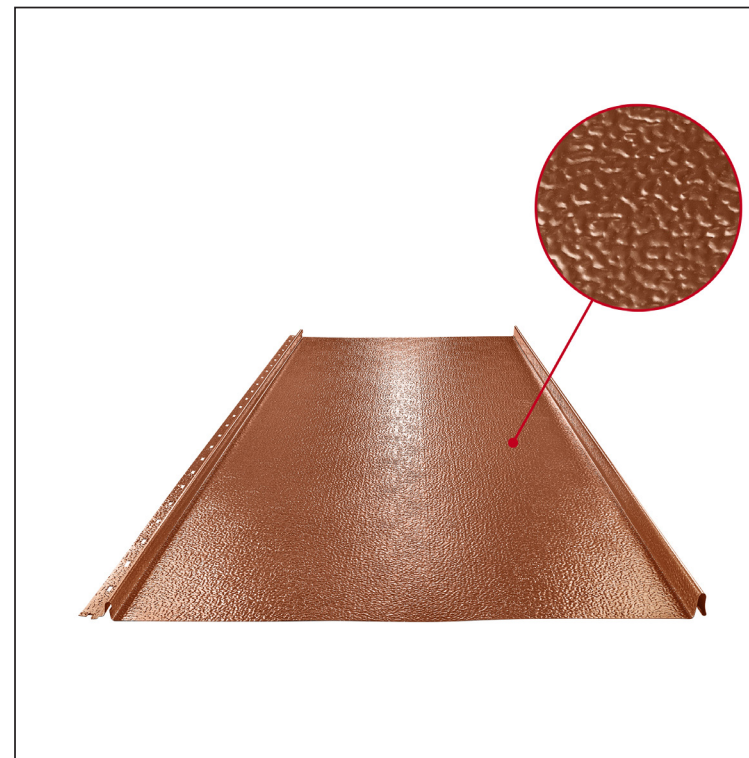

TEHNIČNI LIST

STREŠNI PANEL CLICK 515 P

CLICK-515 P

Različica 515

P

Pocinkano barvano STUCCO – Opečno rdeča STUCCO – RAL 8004

Tehnični parametri [mm]	
Pokrivna širina	515
Skupna širina	547
Razvita širina	625
Višina profila	25
Debelina pločevine	0,50
Dolžina kritine	min. 800 – maks. 8000

INDEKS		DATUM		PODPIS			
SPREMEMBA							
OZN. MAT.		R.O.		MASA kg		MER.	
DIM.-POLIZD.							
POM. OPR.				STN		RAZVRS.ŠT.	
SEST.	Ing. Kluska M.			OP.		ŠT.POZICIJE	
PREIZK.							
TEHNOL.		TEHNOL.		STARA SK.		ŠT.SK.	
NAZIV	Strešni panel CLICK 515 P			Št. strani	CLICK-515 P		Str.

Kreirano: 22.04.2026 17:25:50

Tehnične spremembe pridržane