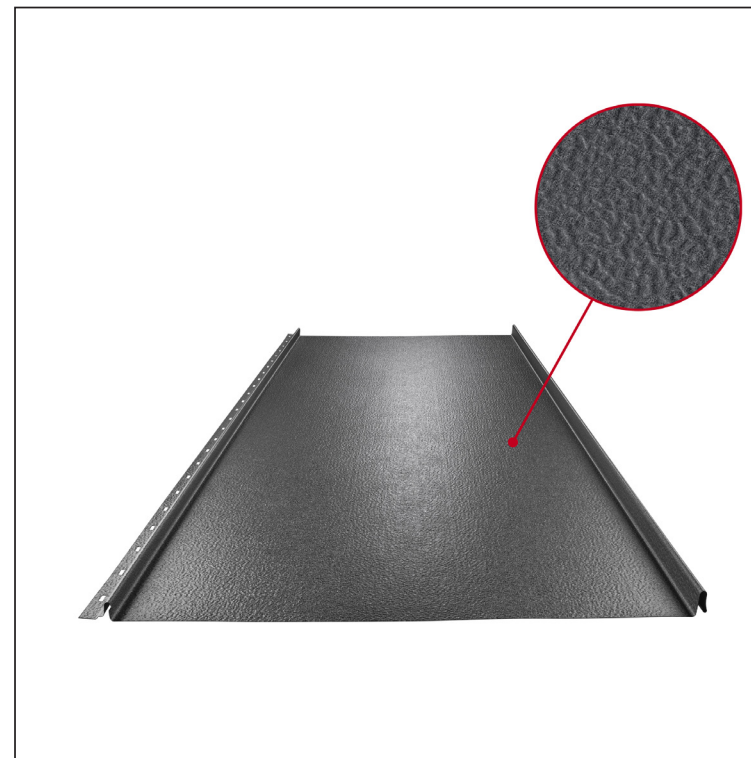

# STREŠNI PANEL CLICK 515 P

## Različica 515

P

**ANMS** Pocinkano barvano MATT STUCCO – Antracit MATT STUCCO – RAL 7016

Tehnični parametri [mm]	
Pokrivna širina	515
Skupna širina	547
Razvita širina	625
Višina profila	25
Debelina pločevine	0,50
Dolžina kritine	min. 800 – maks. 8000