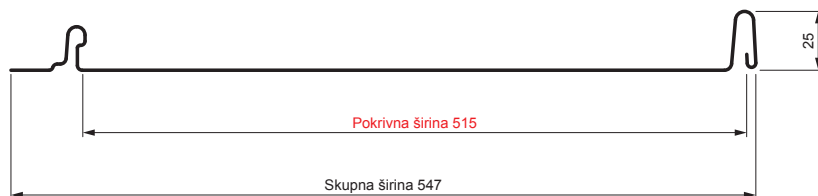

# STREŠNI PANEL CLICK 515 P

## Različica 515

P

**ANMS** Pocinkano barvano MATT STUCCO – Antracit MATT STUCCO – RAL 7016

Tehnični parametri [mm]	
Pokrivna širina	515
Skupna širina	547
Razvita širina	625
Višina profila	25
Debelina pločevine	0,50
Dolžina kritine	min. 800 – maks. 8000

INDEKS		DATUM		PODPIS		<b>KJG</b> QUALITY®	Scan code for 3D model	
SPREMEMBA								
OZN. MAT.		R.O.		MASA kg		MER.		
DIM.-POLIZD.								
POM. OPR.				STN		RAZVRS.ŠT.		
SEST.	Ing. Kluska M.			OP.		ŠT.POZICIJE		
PREIZK.								
TEHNOL.		TEHNOL.		STARA SK.		ŠT.SK.		
NAZIV	Strešni panel CLICK 515 P			Št. strani	CLICK-515 P		Str.	