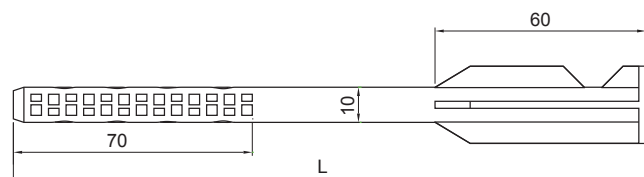

TEHNIČNI LIST

VLOŽEK Z LAMELO M10

P-POB-HN DB

STRANSKI POGLED

SPREDNJI POGLED

LEVI STRANSKI POGLED

ZGORNJI POGLED

PVC

Dimenzije [mm]	
Nominalna velikost	L
180	180
240	240
280	280

INDEKS		DATUM			
SPREMEMBA		PODPIS			
OZN. MAT.		R.O.	MASA kg	MER.	
DIM.-POLIZD.					
POM. OPR.			STN	RAZVRS.ŠT.	
SEST.	Ing. Kluska M.		OP.	ŠT.POZICIJE	
PREIZK.					
TEHNOL.	TEHNOL.		STARA SK.	ŠT.SK.	
NAZIV	Vložek z lamelo M10		Št. strani	P-POB-HN DB	Str.