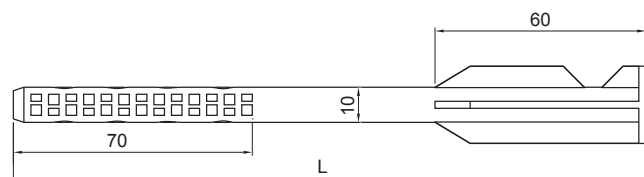

## VLOŽEK Z LAMELO M10

# P-POB-HN DB

STRANSKI POGLED

SPREDNJI POGLED

LEVI STRANSKI POGLED

ZGORNJI POGLED

PVC

Dimenzije [mm]	
Nominalna velikost	L
180	180
240	240
280	280

INDEKS		DATUM			
SPREMEMBA		PODPIS			
OZN. MAT.		R.O.		MASA kg	MER.
DIM.-POLIZD.					
POM. OPR.				STN	RAZVRS.ŠT.
SEST.	Ing. Kluska M.			OP.	ŠT.POZICIJE
PREIZK.					
TEHNOL.	TEHNOL.			STARA SK.	ŠT.SK.
NAZIV	Vložek z lamelo M10			Št. strani	P-POB-HN DB Str.