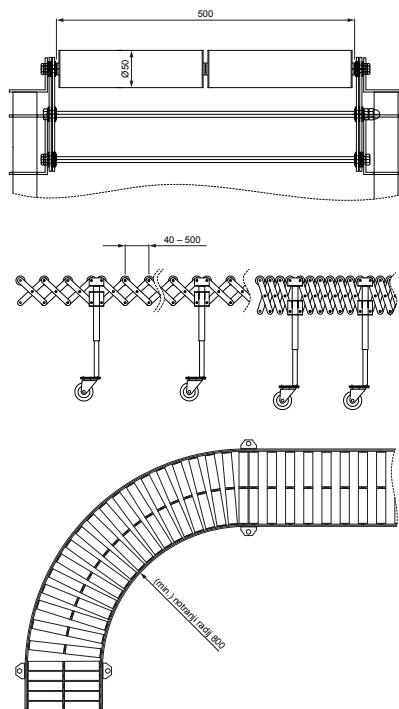

TEHNIČNI LIST

TRANSPORTNI TRAK 500 mm MIN-2,7 m MAX-6,2 m

KNS-BLUME 500

**OPIS:**

Transportni trak nemškega podjetja **BLUME** za fleksibilno pomikanje profilov.

Večkratno razdeljeni plastični valji širine = 500 mm omogočajo pomik tudi v zavojih.

Škarjasti valjni transporter ima minimalno dolžino 2,7 m, po raztegnitvi pa maksimalno dolžino 6,2 m.

Možnost nastavljanja višine v razponu 700 – 1 100 mm.

Največja obremenitev med 2 nosilcema 100 kg.

Transporter ima kolesčka z zavoro.

INDEKS			DATUM	PODPIS	 
SPREMEMBA					
OZN. MAT.			R.O.	MASA kg	MER.
DIM.-POLIZD.					
POM. OPR.				STN	RAZVRS.ŠT.
SEST.	Ing. Kluska M.			OP.	ŠT.POZICIJE
PREIZK.					
TEHNOL.	TEHNOL.			STARA SK.	ŠT.SK.
NAZIV	Transportni trak 500 mm min-2,7 m max-6,2 m			Št. strani	KNS-BLUME 500 Str. 