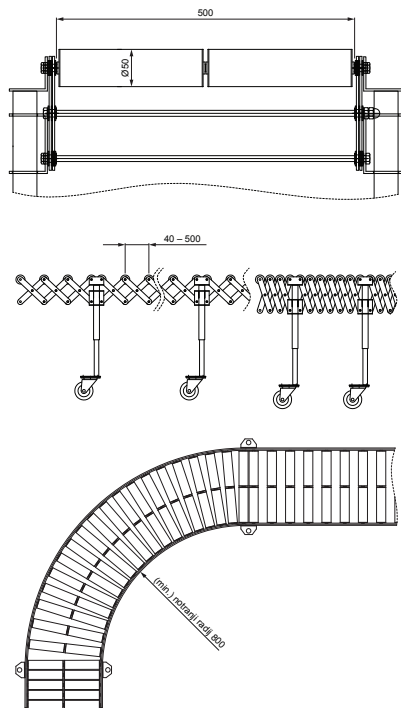

TEHNIČNI LIST

TRANSPORTNI TRAK 500 mm MIN-2,7 m MAX-6,2 m

KNS-BLUME 500

**OPIS:**

Transportni trak nemškega podjetja **BLUME** za fleksibilno pomikanje profilov.

Večkratno razdeljeni plastični valji širine = 500 mm omogočajo pomik tudi v zavojih.

Škarjasti valjni transporter ima minimalno dolžino 2,7 m, po raztegnitvi pa maksimalno dolžino 6,2 m.

Možnost nastavljanja višine v razponu 700 – 1 100 mm.

Največja obremenitev med 2 nosilcema 100 kg.

Transporter ima kolesčka z zavoro.

INDEKS			DATUM	PODPIS	 
SPREMEMBA					
OZN. MAT.			R.O.	MASA kg	MER.
DIM.-POLIZD.					
POM. OPR.				STN	RAZVRS.ŠT.
SEST.	Ing. Kluska M.			OP.	ŠT.POZICIJE
PREIZK.					
TEHNOL.	TEHNOL.			STARA SK.	ŠT.SK.
NAZIV	Transportni trak 500 mm min-2,7 m max-6,2 m			Št. strani	KNS-BLUME 500 Str. 